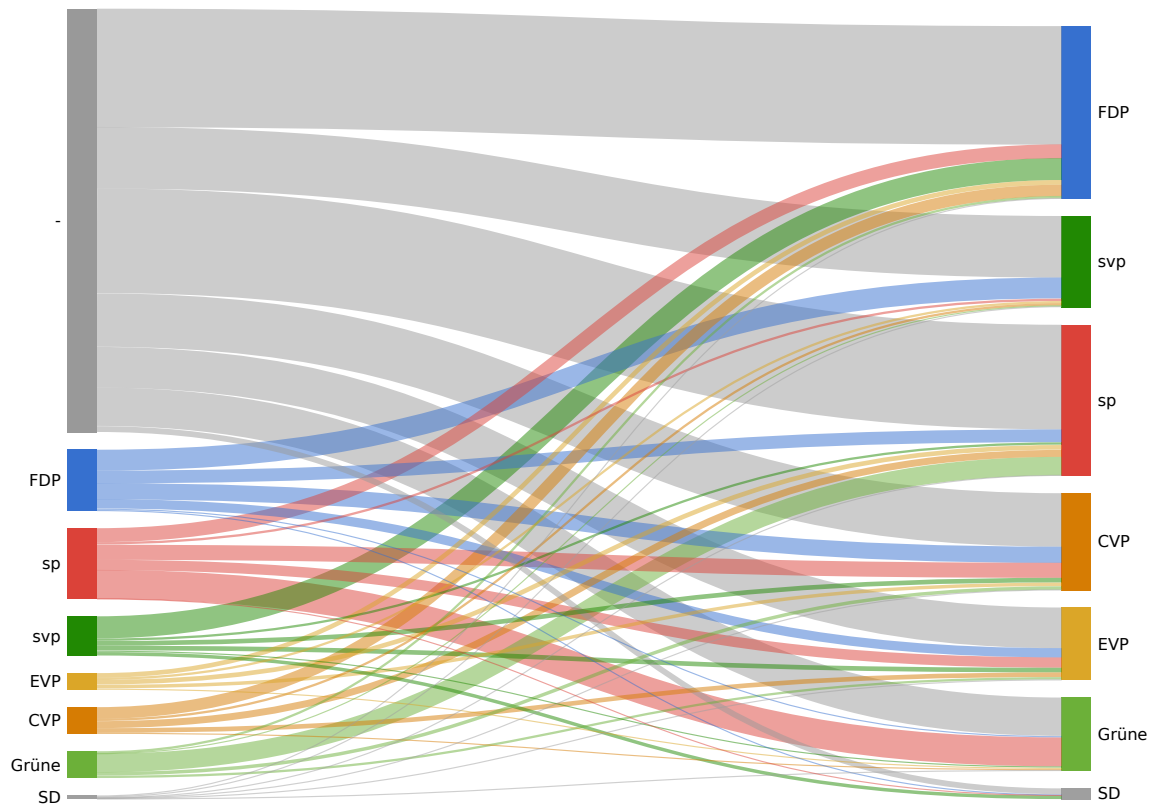

Landratswahlen 2003 Wahlkreis Binningen

Frey Hans	Evangelische Volkspartei		183
Buchmann Fredi	Evangelische Volkspartei		179
Nyfeler Blaser Marianne	Evangelische Volkspartei		178
Gysin-Ruch Kurt	Evangelische Volkspartei		164
Schuler Agathe	Christlichdemokratische Volkspartei	Ja	726
Amacker-Amann Kathrin	Christlichdemokratische Volkspartei		586
Jegge Lukas	Christlichdemokratische Volkspartei		414
Schwander Kuno	Christlichdemokratische Volkspartei		398
Metzger-Birkenmeier Lucas	Christlichdemokratische Volkspartei		386
Aeberli-Mathieu Dieter	Christlichdemokratische Volkspartei		369
Huber-Leuppi Roman	Christlichdemokratische Volkspartei		341
Birkhäuser Kaspar	Grüne	Ja	521
Bänziger Keel Rahel	Grüne		360
Schmiedli-Lanker Mirijam	Grüne		351
Gürler-Herzog Barbara	Grüne		343
Erismann-Seibod Claudia	Grüne		331
Danhieux Patrick	Grüne		274
Aksoy Oelcer Ariane Hacer	Grüne		256
Eyer Erna	Schweizer Demokraten		252
Brokamp-Walker Ursula	Schweizer Demokraten		215
Kröger Michael	Schweizer Demokraten		212

Parteistärken

Partei	Mandate	Stimmen	Stimmen
FDP	2	30.0%	9968
sp	2	25.3%	8401
svp	1	19.7%	6550
EVP	0	5.0%	1664
CVP	1	10.1%	3340
Grüne	1	7.5%	2479
SD	0	2.3%	777

Panaschierstatistik (Parteien)

Das Diagramm zeigt die Herkunft gewonnenen und verlorenen Stimmen durch Panaschieren. Auf der linken Seite sind die verlorenen Stimmen, auf der rechten Seite die gewonnenen Stimmen. Die Breite der Balken und der Verbindungen ist proportional zur Anzahl Stimmen.