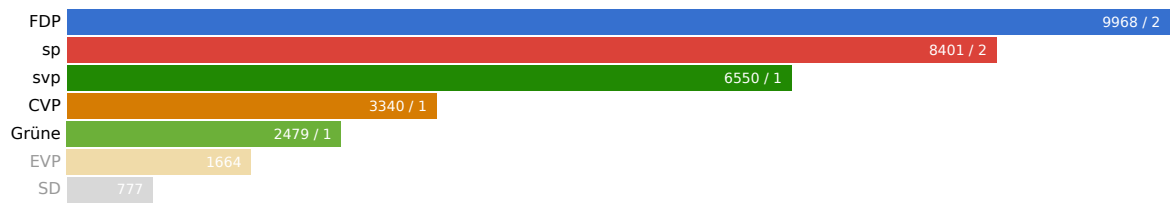

Parteistärken

Partei	Mandate	Stimmen	Stimmen
FDP	2	30.0%	9968
sp	2	25.3%	8401
svp	1	19.7%	6550
EVP	0	5.0%	1664
CVP	1	10.1%	3340
Grüne	1	7.5%	2479
SD	0	2.3%	777