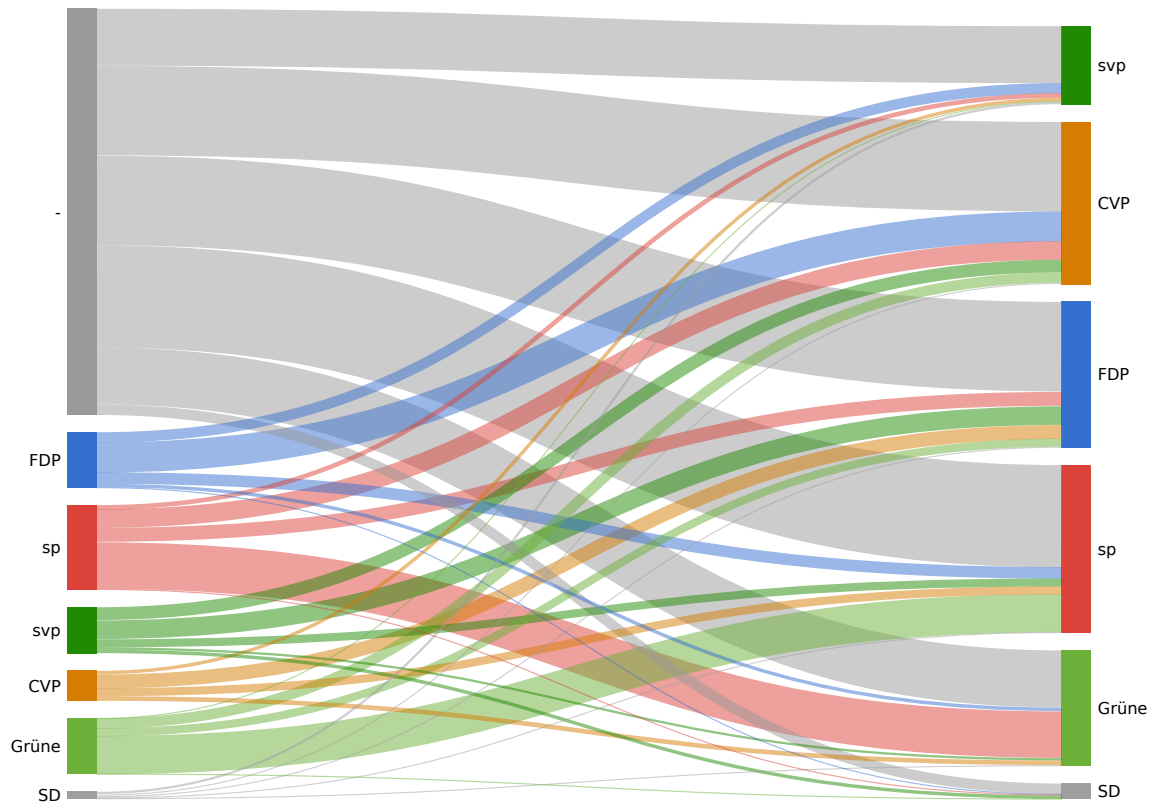

Landratswahlen 2003 Wahlkreis Münchenstein

Rebsamen Brigitta	Christlichdemokratische Volkspartei		823
Husi Werner	Christlichdemokratische Volkspartei		617
Heller Damian	Christlichdemokratische Volkspartei		569
Lüthi Giorgio	Christlichdemokratische Volkspartei		522
Vögeli Kerstin	Christlichdemokratische Volkspartei		504
Grossglauser Andreas	Christlichdemokratische Volkspartei		396
Morel Etienne	Grüne	Ja	1126
Frommherz Christoph	Grüne		601
Bloch Dalit	Grüne		543
Gigli Marco	Grüne		515
Lerch Tobias	Grüne		415
Kokokiris Lambros	Grüne		311
Günthert Roger	Schweizer Demokraten		307
Müller Willi	Schweizer Demokraten		298
Brechbühl Christian	Schweizer Demokraten		289
Graf Peter	Schweizer Demokraten		159

Parteistärken

Partei	Mandate	Stimmen	Stimmen
FDP	2	23.4%	7291
sp	2	30.8%	9605
svp	1	16.3%	5087
CVP	1	14.6%	4553
Grüne	1	11.5%	3603
SD	0	3.5%	1081

Panaschierstatistik (Parteien)

Das Diagramm zeigt die Herkunft gewonnenen und verlorenen Stimmen durch Panaschieren. Auf der linken Seite sind die verlorenen Stimmen, auf der rechten Seite die gewonnen Stimmen. Die Breite der Balken und der Verbindungen ist proportional zur Anzahl Stimmen.