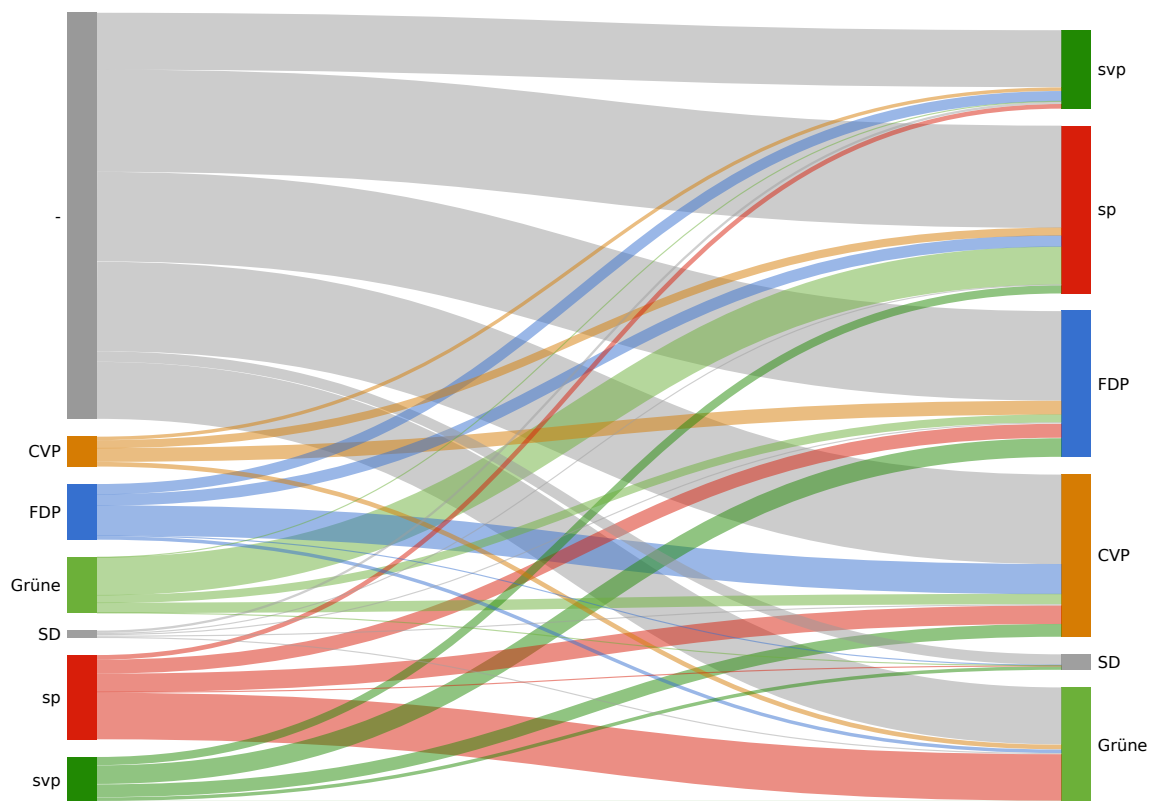

Landratswahlen 2003 Wahlkreis Münchenstein

Rebsamen Brigitta	Christlichdemokratische Volkspartei		823
Husi Werner	Christlichdemokratische Volkspartei		617
Heller Damian	Christlichdemokratische Volkspartei		569
Lüthi Giorgio	Christlichdemokratische Volkspartei		522
Vögeli Kerstin	Christlichdemokratische Volkspartei		504
Grossglauser Andreas	Christlichdemokratische Volkspartei		396
Morel Etienne	Grüne	Ja	1126
Frommherz Christoph	Grüne		601
Bloch Dalit	Grüne		543
Gigli Marco	Grüne		515
Lerch Tobias	Grüne		415
Kokokiris Lambros	Grüne		311
Günthert Roger	Schweizer Demokraten		307
Müller Willi	Schweizer Demokraten		298
Brechbühl Christian	Schweizer Demokraten		289
Graf Peter	Schweizer Demokraten		159

## Panaschierstatistik (Parteien)

Das Diagramm zeigt die Herkunft gewonnenen und verlorenen Stimmen durch Panaschieren. Auf der linken Seite sind die verlorenen Stimmen, auf der rechten Seite die gewonnen Stimmen. Die Breite der Balken und der Verbindungen ist proportional zur Anzahl Stimmen.