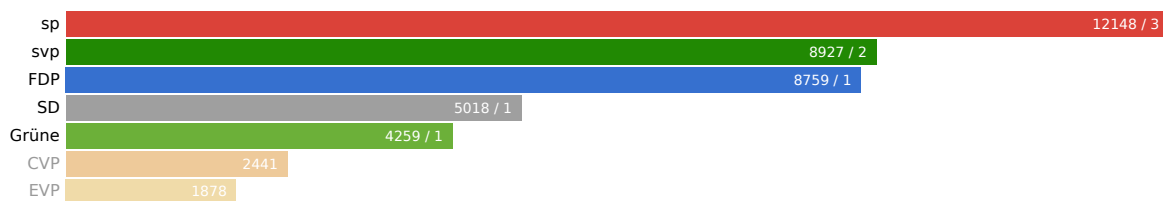

Parteistärken

Partei	Mandate	Stimmen	Stimmen
FDP	1	20.2%	8759
sp	3	28.0%	12148
svp	2	20.6%	8927
EVP	0	4.3%	1878
CVP	0	5.6%	2441
Grüne	1	9.8%	4259
SD	1	11.6%	5018