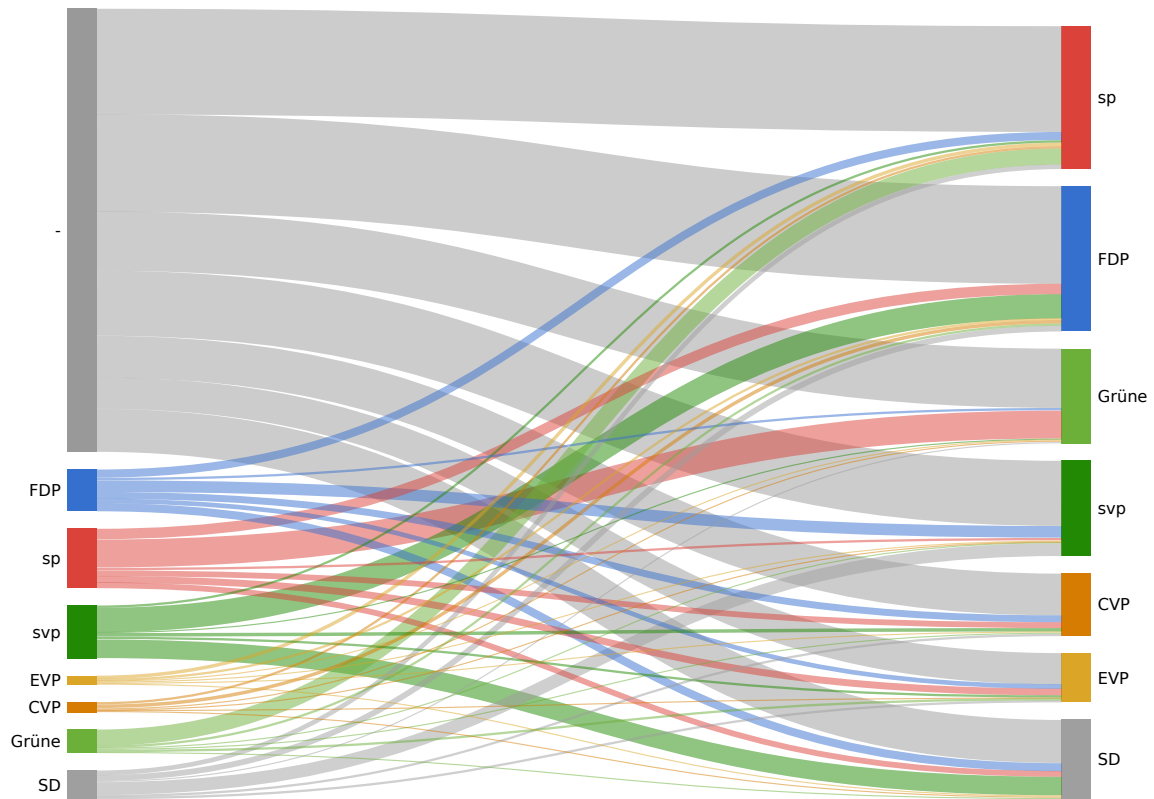

Landratswahlen 2003 Wahlkreis Pratteln

30. März 2003

Aktualisiert: 1. Februar 2023 12:38

Wahlbeteiligung
33.03%

Wahlberechtigte
16848

Abgegebene Wahlzettel
5565

Mandate
8

Listen

Kandidierende

Kandidierende	Liste	Gewählt	Stimmen
Schäfli Patrick	Freisinnig Demokratische Partei	Ja	1514
Hippenmeyer-Schaad Max	Freisinnig Demokratische Partei		1367
Wehrli Rolf	Freisinnig Demokratische Partei		1143
Cairolì-Nussbaumer Peter	Freisinnig Demokratische Partei		1011
Stohler-Gogel Dieter	Freisinnig Demokratische Partei		918
Schneeberger-Baggenstos Ruth	Freisinnig Demokratische Partei		881
Knöpfel-Büsser Felix	Freisinnig Demokratische Partei		859
Siegrist-Bier Siegfried	Freisinnig Demokratische Partei		655
Ziegler Robert	Sozialdemokratische Partei und Gewerkschaften	Ja	2124
Brassel-Moser Ruedi	Sozialdemokratische Partei und Gewerkschaften	Ja	1946
Nussbaumer-Wälti Eric	Sozialdemokratische Partei und Gewerkschaften	Ja	1787
Müller-Angst Monika	Sozialdemokratische Partei und Gewerkschaften		1274
Hellstern Thomas	Sozialdemokratische Partei und Gewerkschaften		1255
Capaul Schwob Doris	Sozialdemokratische Partei und Gewerkschaften		1239
Wittwer-Jösslin Maya	Sozialdemokratische Partei und Gewerkschaften		1154
Wackernagel Batcho Babette	Sozialdemokratische Partei und Gewerkschaften		1110
Hess-Häring Urs	Schweizerische Volkspartei	Ja	1453
Willimann Karl	Schweizerische Volkspartei	Ja	1249
Schneider Urs	Schweizerische Volkspartei		1131
Schaub-Stingelin Erika	Schweizerische Volkspartei		1103

Parteistärken

Partei	Mandate	Stimmen	Stimmen
FDP	1	20.2%	8759
sp	3	28.0%	12148
svp	2	20.6%	8927
EVP	0	4.3%	1878
CVP	0	5.6%	2441
Grüne	1	9.8%	4259
SD	1	11.6%	5018

Panaschierstatistik (Parteien)

Das Diagramm zeigt die Herkunft gewonnenen und verlorenen Stimmen durch Panaschieren. Auf der linken Seite sind die verlorenen Stimmen, auf der rechten Seite die gewonnen Stimmen. Die Breite der Balken und der Verbindungen ist proportional zur Anzahl Stimmen.