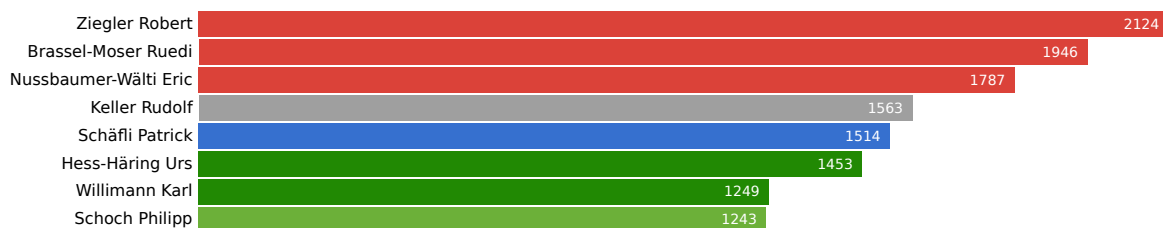

Kandidierende

Kandidierende	Liste	Gewählt	Stimmen
Schäfli Patrick	Freisinnig Demokratische Partei	Ja	1514
Hippenmeyer-Schaad Max	Freisinnig Demokratische Partei		1367
Wehrli Rolf	Freisinnig Demokratische Partei		1143
Cairolì-Nussbaumer Peter	Freisinnig Demokratische Partei		1011
Stohler-Gogel Dieter	Freisinnig Demokratische Partei		918
Schneeberger-Baggenstos Ruth	Freisinnig Demokratische Partei		881
Knöpfel-Büsser Felix	Freisinnig Demokratische Partei		859
Siegrist-Bier Siegfried	Freisinnig Demokratische Partei		655
Ziegler Robert	Sozialdemokratische Partei und Gewerkschaften	Ja	2124
Brassel-Moser Ruedi	Sozialdemokratische Partei und Gewerkschaften	Ja	1946
Nussbaumer-Wälti Eric	Sozialdemokratische Partei und Gewerkschaften	Ja	1787
Müller-Angst Monika	Sozialdemokratische Partei und Gewerkschaften		1274
Hellstern Thomas	Sozialdemokratische Partei und Gewerkschaften		1255
Capaul Schwob Doris	Sozialdemokratische Partei und Gewerkschaften		1239
Wittwer-Jösslin Maya	Sozialdemokratische Partei und Gewerkschaften		1154
Wackernagel Batcho Babette	Sozialdemokratische Partei und Gewerkschaften		1110
Hess-Häring Urs	Schweizerische Volkspartei	Ja	1453
Willimann Karl	Schweizerische Volkspartei	Ja	1249
Schneider Urs	Schweizerische Volkspartei		1131
Schaub-Stingelin Erika	Schweizerische Volkspartei		1103