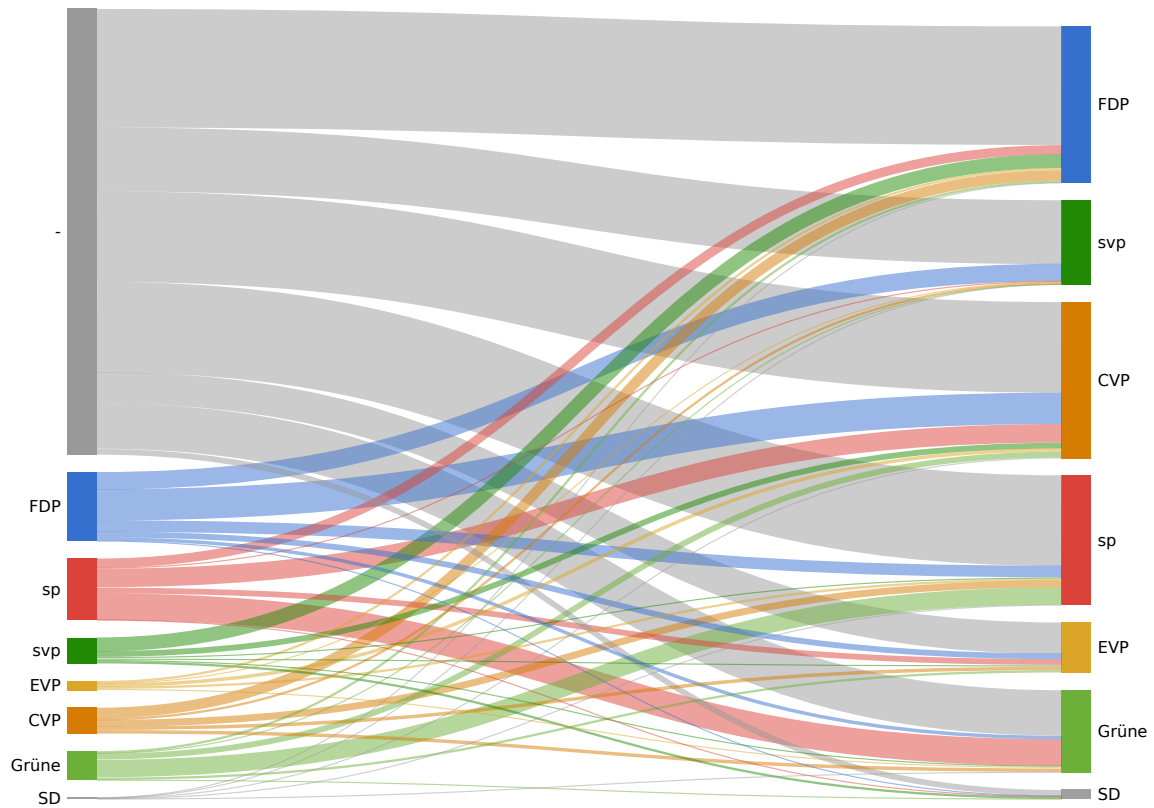

Landratswahlen 2007 Wahlkreis Binningen

Bieli Olivier	Evangelische Volkspartei		449
von Bidder Andrea	Evangelische Volkspartei		261
Buchmann Fredi	Evangelische Volkspartei		189
Lauer Fabian	Evangelische Volkspartei		175
Amacker Kathrin	Christlichdemokratische Volkspartei	Ja	1283
Schuler Agathe	Christlichdemokratische Volkspartei		1152
Peterli Stefan	Christlichdemokratische Volkspartei		727
Metzger Lukas	Christlichdemokratische Volkspartei		647
Marbet-Fässler Peter	Christlichdemokratische Volkspartei		623
Leuch Katrin	Christlichdemokratische Volkspartei		620
Martig Michael	Christlichdemokratische Volkspartei		560
Birkhäuser Kaspar	Grüne Baselland	Ja	746
Bänziger Keel Rahel	Grüne Baselland		649
Schmidli Mirjam	Grüne Baselland		511
Schwarb Thomas	Grüne Baselland		485
von Scarpatetti Beat	Grüne Baselland		477
Gürler Barbara	Grüne Baselland		432
Büschlen Beatrice	Grüne Baselland		414
Thommen Walter	Schweizer Demokraten		171
Eyer Erna	Schweizer Demokraten		167
Bächler Charlotte	Schweizer Demokraten		153
Dill Walter	Schweizer Demokraten		104

Parteistärken

Partei	Mandate	Stimmen	Stimmen
FDP	2	28.8%	10739
sp	1	21.6%	8054
svp	1	18.0%	6692
EVP	1	4.4%	1628
CVP	1	15.4%	5749
Grüne	1	10.1%	3758
SD	0	1.6%	610

Panaschierstatistik (Parteien)

Das Diagramm zeigt die Herkunft gewonnenen und verlorenen Stimmen durch Panaschieren. Auf der linken Seite sind die verlorenen Stimmen, auf der rechten Seite die gewonnen Stimmen. Die Breite der Balken und der Verbindungen ist proportional zur Anzahl Stimmen.