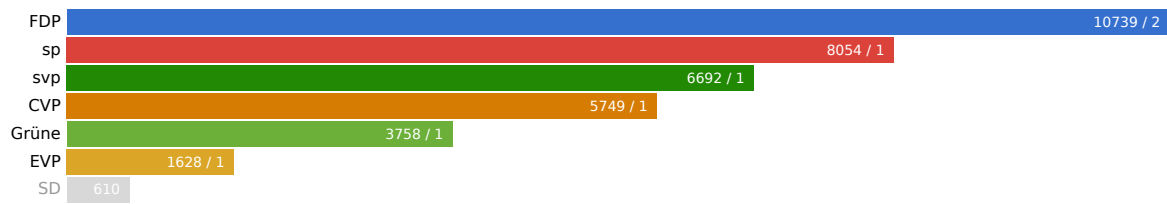

Parteistärken

Partei	Mandate	Stimmen	Stimmen
FDP	2	28.8%	10739
sp	1	21.6%	8054
svp	1	18.0%	6692
EVP	1	4.4%	1628
CVP	1	15.4%	5749
Grüne	1	10.1%	3758
SD	0	1.6%	610