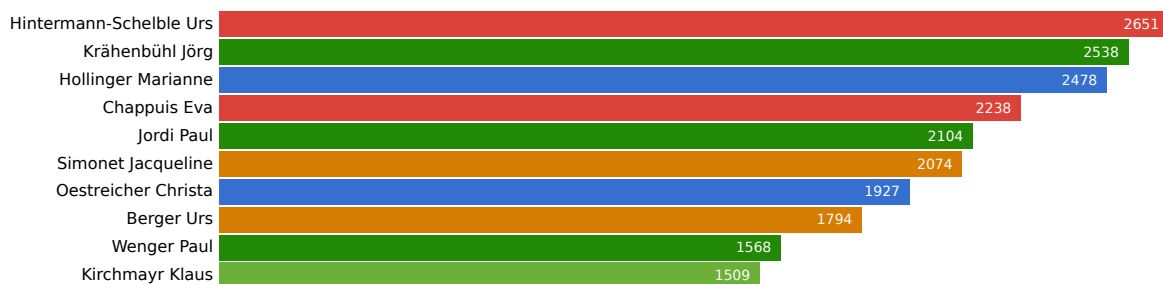

Kandidierende

Kandidierende	Liste	Gewählt	Stimmen
Hollinger Marianne	Freisinnig-Demokratische Partei	Ja	2478
Oestreicher Christa	Freisinnig-Demokratische Partei	Ja	1927
Zumbühl Hans-Ulrich	Freisinnig-Demokratische Partei		1653
Heimberg Matthias	Freisinnig-Demokratische Partei		1532
Schneider Marc	Freisinnig-Demokratische Partei		1207
Pfeiffer Ingrid	Freisinnig-Demokratische Partei		1189
Stohler Sven	Freisinnig-Demokratische Partei		1149
Leu Roger	Freisinnig-Demokratische Partei		1112
Brandt Dieter	Freisinnig-Demokratische Partei		1063
Meyer Orlando	Freisinnig-Demokratische Partei		1027
Hintermann-Schelble Urs	Sozialdemokratische Partei und Gewerkschaften	Ja	2651
Chappuis Eva	Sozialdemokratische Partei und Gewerkschaften	Ja	2238
Koch Kirchmayr Christine	Sozialdemokratische Partei und Gewerkschaften		1771
Maag-Streit Bianca	Sozialdemokratische Partei und Gewerkschaften		1667
Rehmann Dieter	Sozialdemokratische Partei und Gewerkschaften		1469
Schober Vollgraff Monika	Sozialdemokratische Partei und Gewerkschaften		1461
Rawyler Esther	Sozialdemokratische Partei und Gewerkschaften		1378