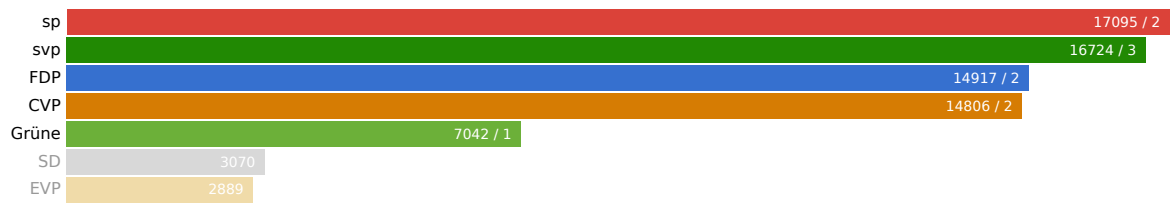

Parteistärken

Partei	Mandate	Stimmen	Stimmen
FDP	2	19.5%	14917
sp	2	22.3%	17095
svp	3	21.8%	16724
EVP	0	3.8%	2889
CVP	2	19.3%	14806
Grüne	1	9.2%	7042
SD	0	4.0%	3070