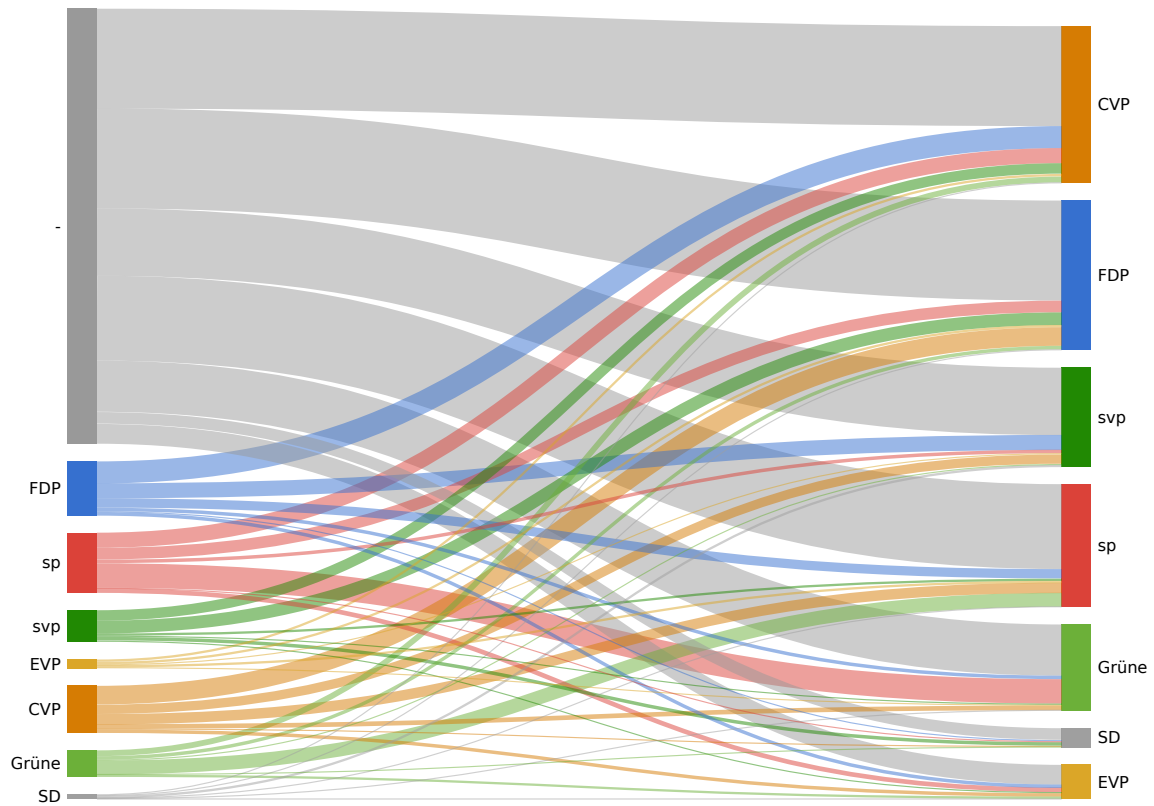

Landratswahlen 2007 Wahlkreis Reinach

Breitenstein Ruedy	Grüne Baselland	748
Meyer Stähli Zoe	Grüne Baselland	713
Ladhari Faycal	Grüne Baselland	698
Bodenmann Rebekka	Grüne Baselland	680
Stämpfli Michele	Grüne Baselland	605
Schrade Andreas	Grüne Baselland	586
Erhardt Schneider Christine	Grüne Baselland	570
Hammel Urs	Schweizer Demokraten	825
Spörri Werner	Schweizer Demokraten	587
Brodbeck Lukas	Schweizer Demokraten	564
Hauser Armin	Schweizer Demokraten	521
Kessler Agnes	Schweizer Demokraten	499

## Parteistärken

Partei	Mandate	Stimmen	Stimmen
FDP	2	19.5%	14917
sp	2	22.3%	17095
svp	3	21.8%	16724
EVP	0	3.8%	2889
CVP	2	19.3%	14806
Grüne	1	9.2%	7042
SD	0	4.0%	3070

## Panaschierstatistik (Parteien)

Das Diagramm zeigt die Herkunft gewonnenen und verlorenen Stimmen durch Panaschieren. Auf der linken Seite sind die verlorenen Stimmen, auf der rechten Seite die gewonnen Stimmen. Die Breite der Balken und der Verbindungen ist proportional zur Anzahl Stimmen.