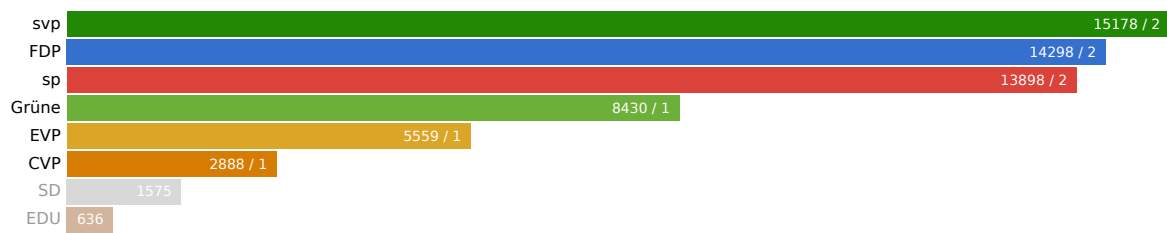

Parteistärken

Partei	Mandate	Stimmen	Stimmen
FDP	2	22.9%	14298
sp	2	22.3%	13898
svp	2	24.3%	15178
EVP	1	8.9%	5559
CVP	1	4.6%	2888
Grüne	1	13.5%	8430
SD	0	2.5%	1575
EDU	0	1.0%	636