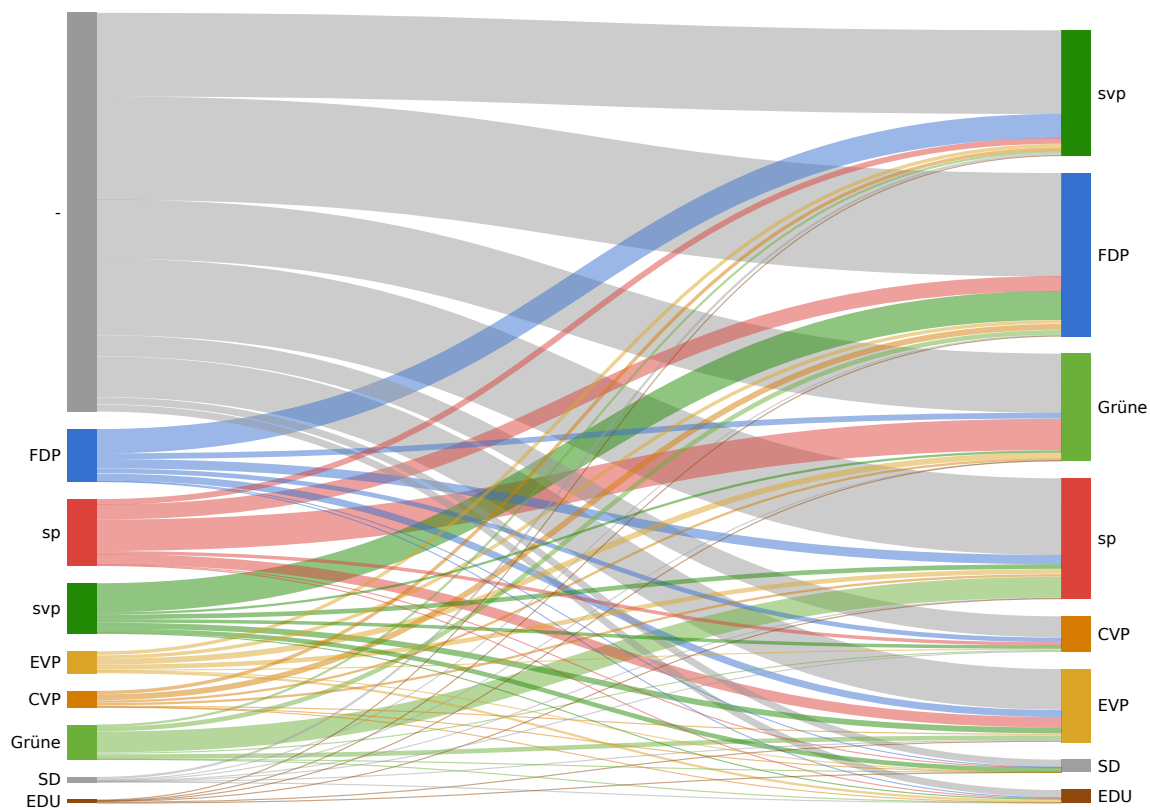

Panaschierstatistik (Parteien)

Das Diagramm zeigt die Herkunft gewonnenen und verlorenen Stimmen durch Panaschieren. Auf der linken Seite sind die verlorenen Stimmen, auf der rechten Seite die gewonnen Stimmen. Die Breite der Balken und der Verbindungen ist proportional zur Anzahl Stimmen.