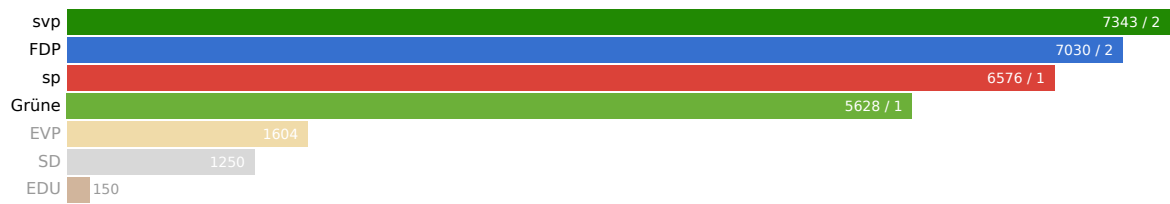

Parteistärken

Partei	Mandate	Stimmen	Stimmen
FDP	2	23.8%	7030
sp	1	22.2%	6576
svp	2	24.8%	7343
EVP	0	5.4%	1604
Grüne	1	19.0%	5628
SD	0	4.2%	1250
EDU	0	0.5%	150