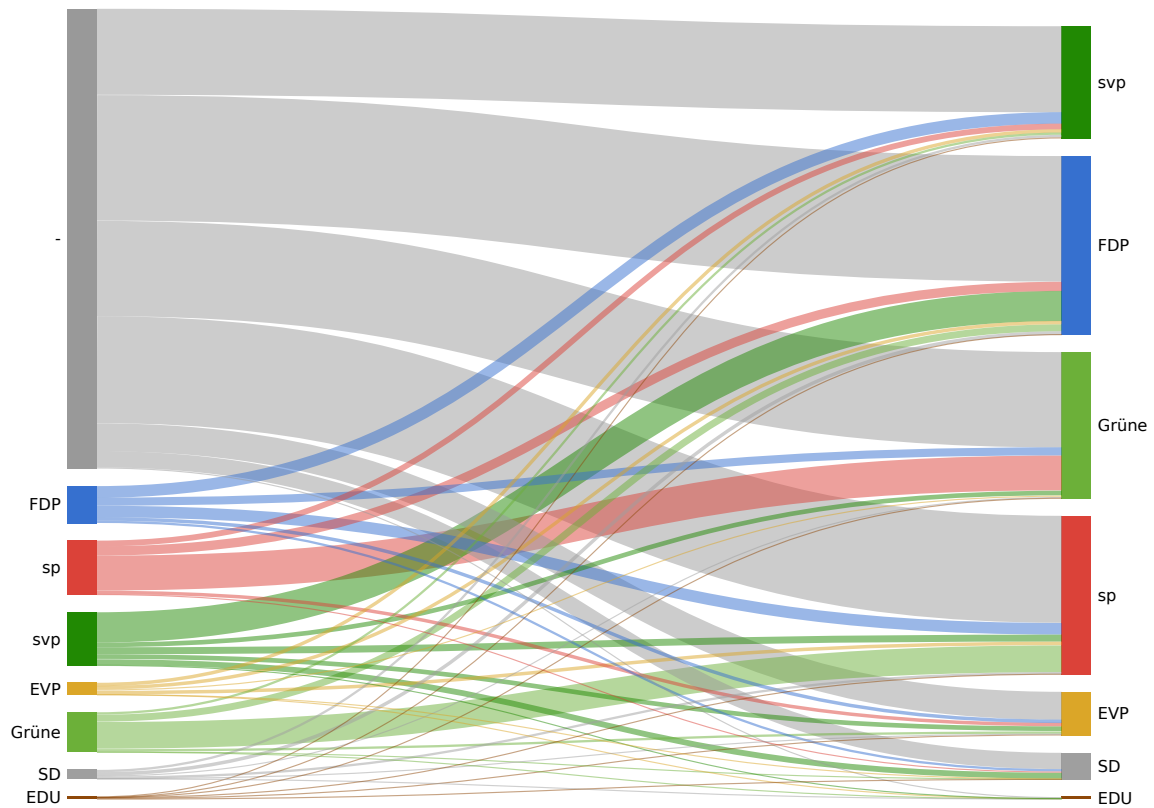

Landratswahlen 2007 Wahlkreis Sissach

Bongard-Brüesch André	Evangelische Volkspartei		203
Maurer-Bürgin Markus	Evangelische Volkspartei		197
Reber Isaac	Grüne Baselland	Ja	1793
Chrétien Urs	Grüne Baselland		1125
Wüthrich Eva	Grüne Baselland		758
Furrer Karin	Grüne Baselland		711
Strub Kunz Jrène	Grüne Baselland		625
Wälti Michael	Grüne Baselland		513
Brunner Peter	Schweizer Demokraten		476
Häberli Beatus (Battli)	Schweizer Demokraten		462
Salfinger Christoph	Schweizer Demokraten		263
	Eidgenössisch		75
Burri Markus	Demokratische Union		
	Eidgenössisch		32
Lehmann Nathanael	Demokratische Union		

Parteistärken

Partei	Mandate	Stimmen	Stimmen
FDP	2	23.8%	7030
sp	1	22.2%	6576
svp	2	24.8%	7343
EVP	0	5.4%	1604
Grüne	1	19.0%	5628
SD	0	4.2%	1250
EDU	0	0.5%	150

Panaschierstatistik (Parteien)

Das Diagramm zeigt die Herkunft gewonnenen und verlorenen Stimmen durch Panaschieren. Auf der linken Seite sind die verlorenen Stimmen, auf der rechten Seite die gewonnen Stimmen. Die Breite der Balken und der Verbindungen ist proportional zur Anzahl Stimmen.