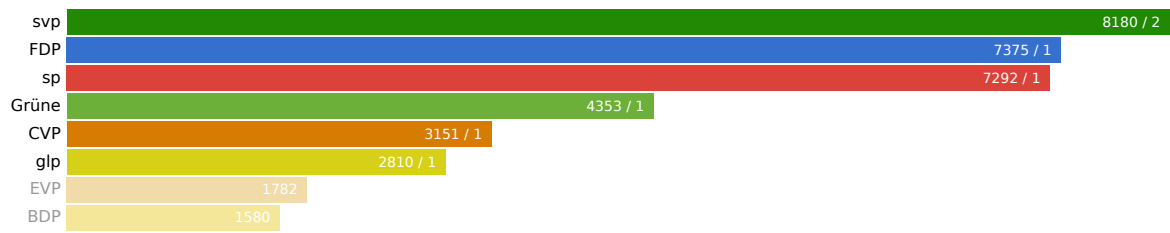

Parteistärken

Partei	Mandate	Stimmen	Stimmen
FDP	1	20.2%	7375
sp	1	20.0%	7292
svp	2	22.4%	8180
EVP	0	4.9%	1782
CVP	1	8.6%	3151
Grüne	1	11.9%	4353
BDP	0	4.3%	1580
glp	1	7.7%	2810