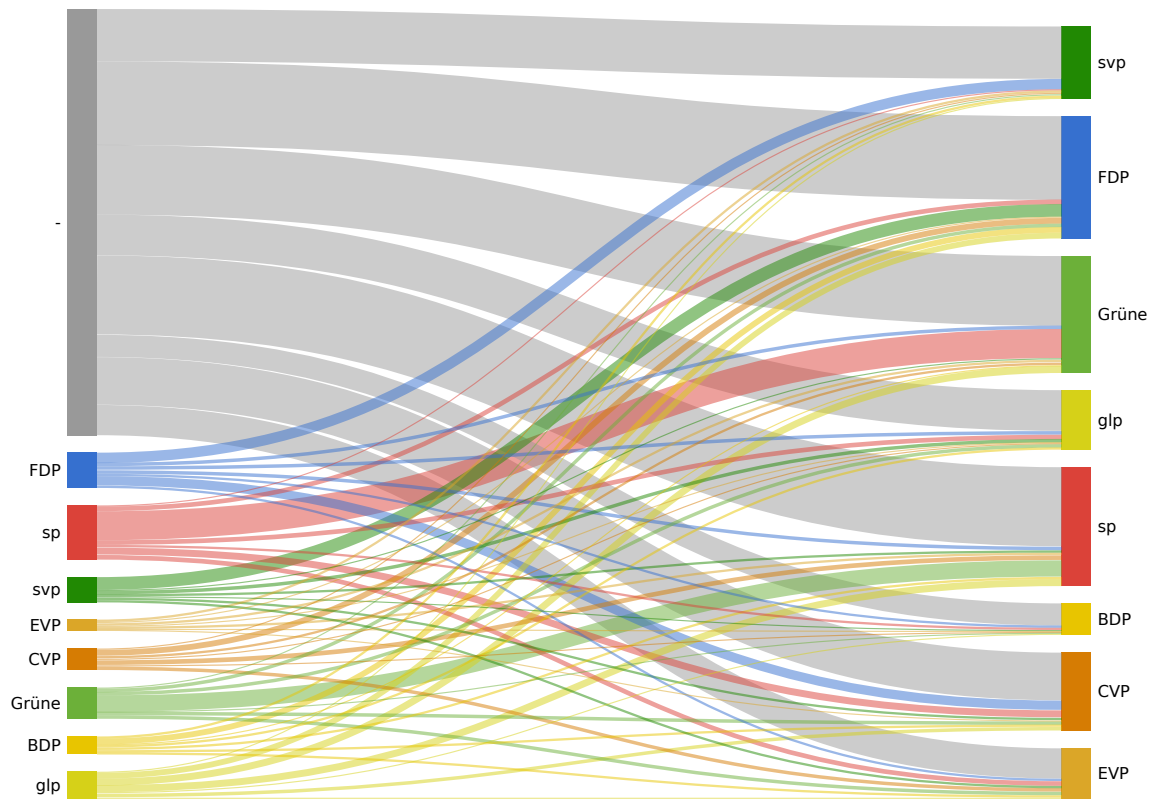

Landratswahlen 2011 Wahlkreis Binningen

von Bidder-Hufschmied Andrea	Evangelische Volkspartei		255
Buess-Siegrist Peter	Evangelische Volkspartei		244
Bünteli Patrick	Evangelische Volkspartei		237
Bürk-Jakobi Martin	Evangelische Volkspartei		196
Strub-Saladin Maja	Evangelische Volkspartei		156
Schuler Agathe	Christlichdemokratische Volkspartei	Ja	784
Marbet Peter R.	Christlichdemokratische Volkspartei		462
Peterli Stefan	Christlichdemokratische Volkspartei		424
Metzger-Birkenmeier Lucas	Christlichdemokratische Volkspartei		366
Alt-Schmidlin Andrea	Christlichdemokratische Volkspartei		364
Grassi Philipp	Christlichdemokratische Volkspartei		316
Bräutigam-Hiltbrunner Silvia	Christlichdemokratische Volkspartei		313
Bänziger Keel Rahel	Grüne Baselland	Ja	1074
Göschke-Chiquet Madeleine	Grüne Baselland		782
Rehmann Meret	Grüne Baselland		542
Jagtap Anand	Grüne Baselland		517
Schmidli Mirjam	Grüne Baselland		512
von Scarpatetti Beat	Grüne Baselland		444
Büschlen-Eger Beatrice	Grüne Baselland		378
Frommenwiler Lukas	Bürgerlich-Demokratische Partei		588
Zürcher Anette	Bürgerlich-Demokratische Partei		509
Raffeiner Stefan	Bürgerlich-Demokratische Partei		334
Furer Hans	Grünliberale Partei	Ja	954
Gay-Lang Béatrice	Grünliberale Partei		425
Urech-Wyss Jean-Bernard	Grünliberale Partei		389
Bielser Karle Thomas	Grünliberale Partei		329
Frei Prisca	Grünliberale Partei		323
Epple Christian	Grünliberale Partei		298

Das Diagramm zeigt die Herkunft gewonnenen und verlorenen Stimmen durch Panaschieren. Auf der linken Seite sind die verlorenen Stimmen, auf der rechten Seite die gewonnen Stimmen. Die Breite der Balken und der Verbindungen ist proportional zur Anzahl Stimmen.