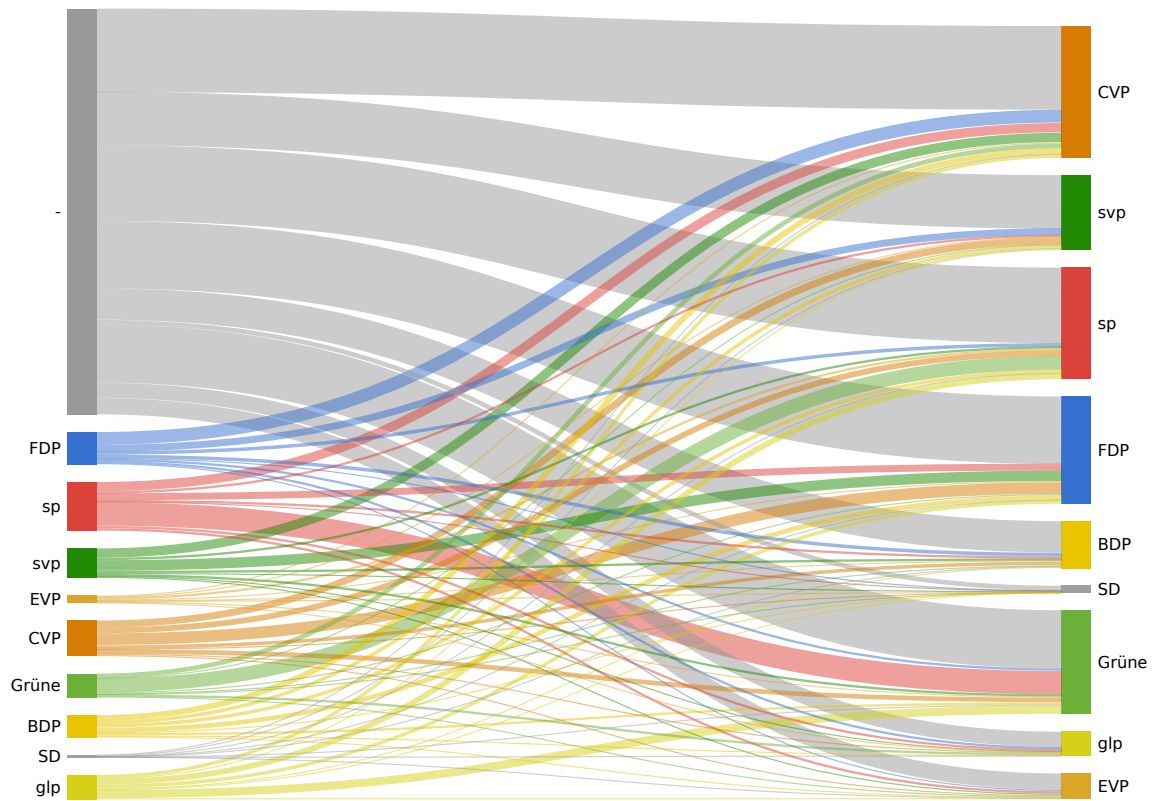

Panaschierstatistik (Parteien)

Das Diagramm zeigt die Herkunft gewonnenen und verlorenen Stimmen durch Panaschieren. Auf der linken Seite sind die verlorenen Stimmen, auf der rechten Seite die gewonnen Stimmen. Die Breite der Balken und der Verbindungen ist proportional zur Anzahl Stimmen.