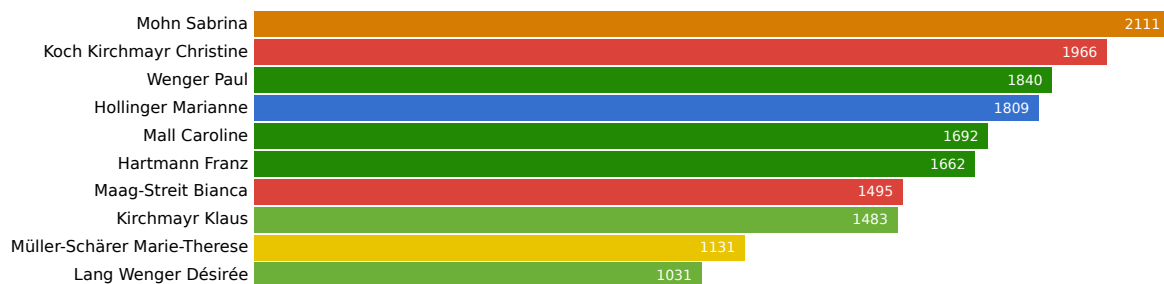

Landratswahlen 2011 Wahlkreis Reinach

27. März 2011

Aktualisiert: 1. Februar 2023 10:30

Wahlbeteiligung 33.15% Wahlberechtigte 21336 Abgegebene Wahlzettel 7072

Mandate
10

Listen

Liste	Mandate	Stimmen
Schweizerische Volkspartei	3	15951
Sozialdemokratische Partei und Gewerkschaften	2	13537
Christlichdemokratische Volkspartei	1	10639
FDP.Die Liberalen Baselland	1	9410
Grüne Baselland	2	7728
Bürgerlich-Demokratische Partei	1	5006
Evangelische Volkspartei	0	2136
Grünliberale Partei	0	2000
Schweizer Demokraten und Junge SD - für eusi Heimet	0	1068

Kandidierende

Kandidierende	Liste	Gewählt	Stimmen
Hollinger Marianne	FDP.Die Liberalen Baselland	Ja	1809
Ceccarelli Daniele	FDP.Die Liberalen Baselland		1285
Schaller Carina	FDP.Die Liberalen Baselland		861
Blatter Rolf	FDP.Die Liberalen Baselland		850
Bader Rüedi Jacqueline	FDP.Die Liberalen Baselland		756
Wipf Beat	FDP.Die Liberalen Baselland		727
Krapf Jacques	FDP.Die Liberalen Baselland		726
Jeker Yvan	FDP.Die Liberalen Baselland		697
Rudin Otto	FDP.Die Liberalen Baselland		651
Leu Roger	FDP.Die Liberalen Baselland		650
Koch Kirchmayr Christine	Sozialdemokratische Partei und Gewerkschaften	Ja	1966
Maag-Streit Bianca	Sozialdemokratische Partei und Gewerkschaften	Ja	1495
Coray Rolf	Sozialdemokratische Partei und Gewerkschaften		1408
Martin-Strebel Pierre	Sozialdemokratische Partei und Gewerkschaften		1347
Kutluca Semih	Sozialdemokratische Partei und Gewerkschaften		1268
Schober Vollgraff Monika	Sozialdemokratische Partei und Gewerkschaften		1224
Layer Christoph	Sozialdemokratische Partei und Gewerkschaften		1169