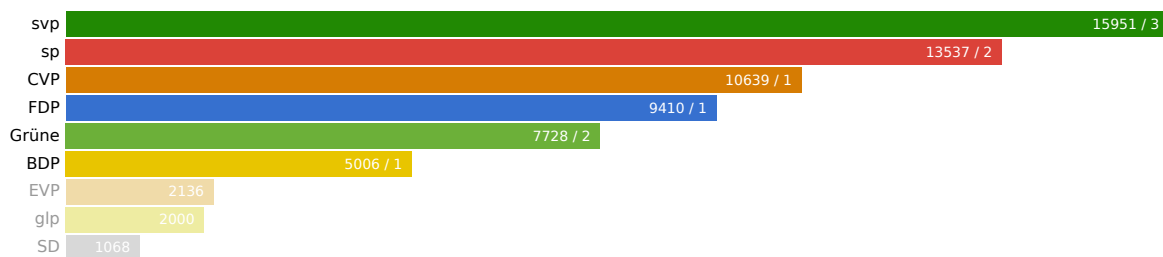

Parteistärken

Partei	Mandate	Stimmen	Stimmen
FDP	1	13.9%	9410
sp	2	20.1%	13537
svp	3	23.6%	15951
EVP	0	3.2%	2136
CVP	1	15.8%	10639
Grüne	2	11.5%	7728
BDP	1	7.4%	5006
SD	0	1.6%	1068
glp	0	3.0%	2000