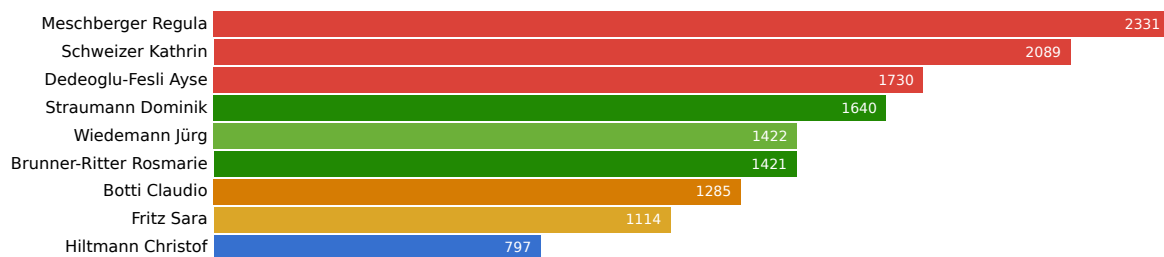

Kandidierende

Kandidierende	Liste	Gewählt	Stimmen
Hiltmann Christof	FDP.Die Liberalen Baselland	Ja	797
Bolliger Jürg	FDP.Die Liberalen Baselland		765
Müller Roland	FDP.Die Liberalen Baselland		650
Iseli Katja	FDP.Die Liberalen Baselland		570
Schacher Roland	FDP.Die Liberalen Baselland		530
Schneider Daniel	FDP.Die Liberalen Baselland		475
Schmassmann Bénédict	FDP.Die Liberalen Baselland		472
Csebits Kristof	FDP.Die Liberalen Baselland		396
Eggenschwiler Alexej	FDP.Die Liberalen Baselland		361
Meschberger Regula	Sozialdemokratische Partei und Gewerkschaften	Ja	2331
Schweizer Kathrin	Sozialdemokratische Partei und Gewerkschaften	Ja	2089
Dedeoglu-Fesli Ayse	Sozialdemokratische Partei und Gewerkschaften	Ja	1730
Brunner Roman	Sozialdemokratische Partei und Gewerkschaften		1518
Schaub Heidi	Sozialdemokratische Partei und Gewerkschaften		1509
Kappeler Bruno	Sozialdemokratische Partei und Gewerkschaften		1288
Meury Christoph	Sozialdemokratische Partei und Gewerkschaften		1288
Schreier Florian	Sozialdemokratische Partei und Gewerkschaften		1231
Pancaldi Remo	Sozialdemokratische Partei und Gewerkschaften		961