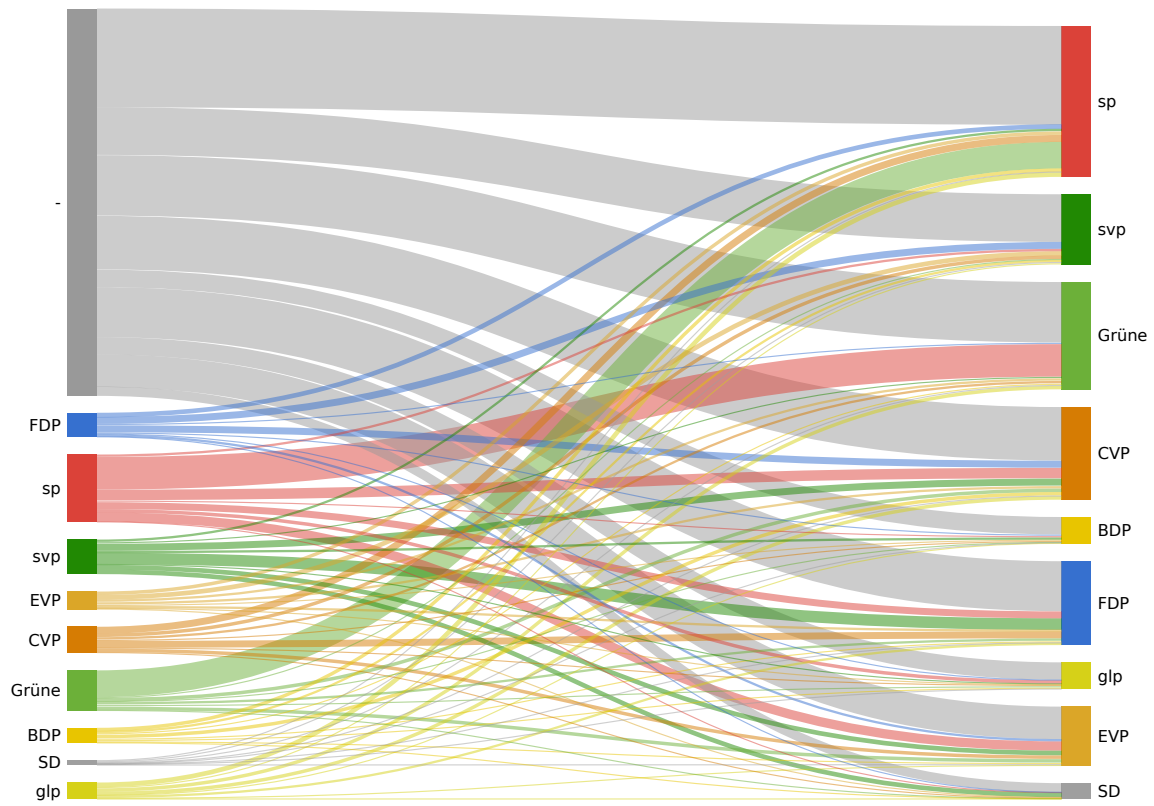

## Parteistärken

Partei	Mandate	Stimmen	Stimmen
FDP	1	9.9%	5353
sp	3	30.3%	16324
svp	2	19.8%	10673
EVP	1	7.5%	4022
CVP	1	10.8%	5812
Grüne	1	12.1%	6508
BDP	0	4.6%	2465
SD	0	2.2%	1184
glp	0	2.9%	1568

## Panaschierstatistik (Parteien)

Das Diagramm zeigt die Herkunft gewonnenen und verlorenen Stimmen durch Panaschieren. Auf der linken Seite sind die verlorenen Stimmen, auf der rechten Seite die gewonnen Stimmen. Die Breite der Balken und der Verbindungen ist proportional zur Anzahl Stimmen.