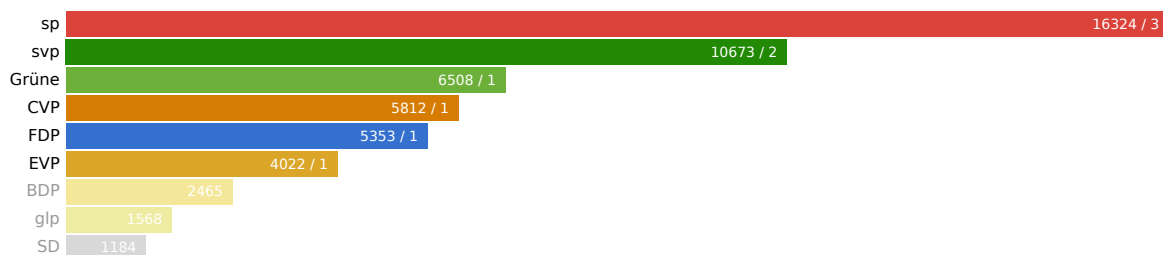

Parteistärken

Partei	Mandate	Stimmen	Stimmen
FDP	1	9.9%	5353
sp	3	30.3%	16324
svp	2	19.8%	10673
EVP	1	7.5%	4022
CVP	1	10.8%	5812
Grüne	1	12.1%	6508
BDP	0	4.6%	2465
SD	0	2.2%	1184
glp	0	2.9%	1568