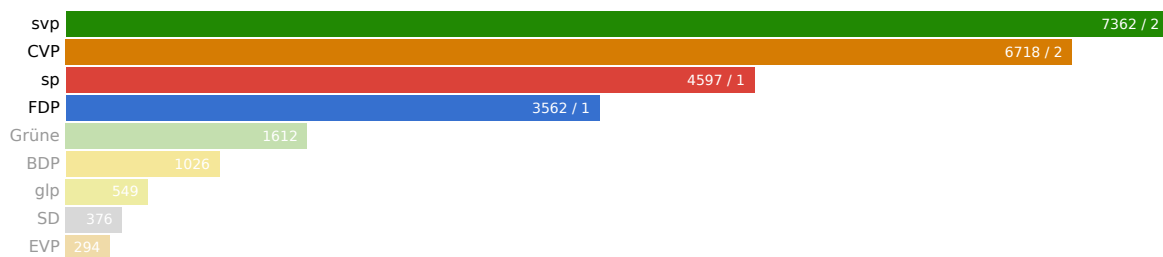

Parteistärken

Partei	Mandate	Stimmen	Stimmen
FDP	1	13.6%	3562
sp	1	17.6%	4597
svp	2	28.2%	7362
EVP	0	1.1%	294
CVP	2	25.7%	6718
Grüne	0	6.2%	1612
BDP	0	3.9%	1026
SD	0	1.4%	376
glp	0	2.1%	549