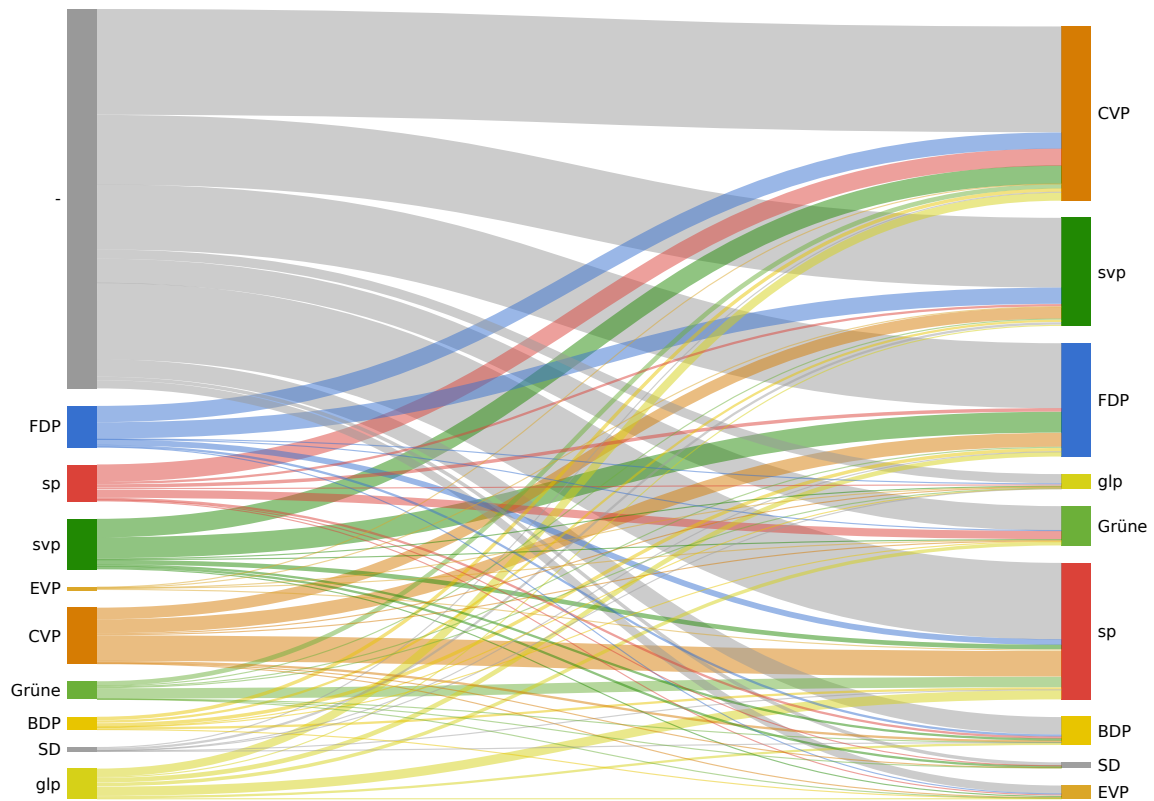

Panaschierstatistik (Parteien)

Das Diagramm zeigt die Herkunft gewonnenen und verlorenen Stimmen durch Panaschieren. Auf der linken Seite sind die verlorenen Stimmen, auf der rechten Seite die gewonnen Stimmen. Die Breite der Balken und der Verbindungen ist proportional zur Anzahl Stimmen.