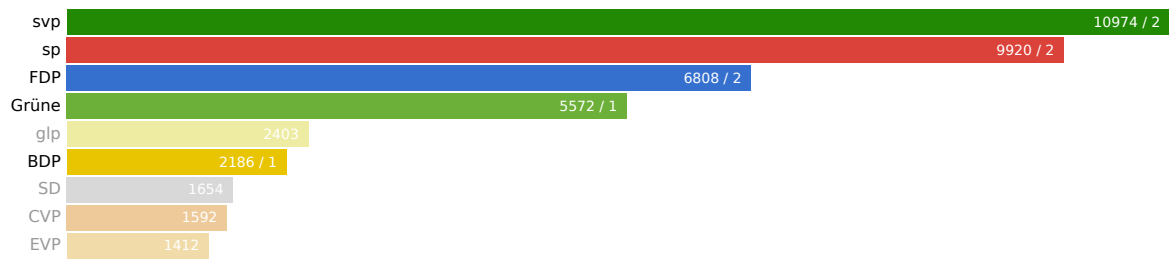

Parteistärken

Partei	Mandate	Stimmen	Stimmen
FDP	2	16.0%	6808
sp	2	23.3%	9920
svp	2	25.8%	10974
EVP	0	3.3%	1412
CVP	0	3.7%	1592
Grüne	1	13.1%	5572
BDP	1	5.1%	2186
SD	0	3.9%	1654
glp	0	5.7%	2403