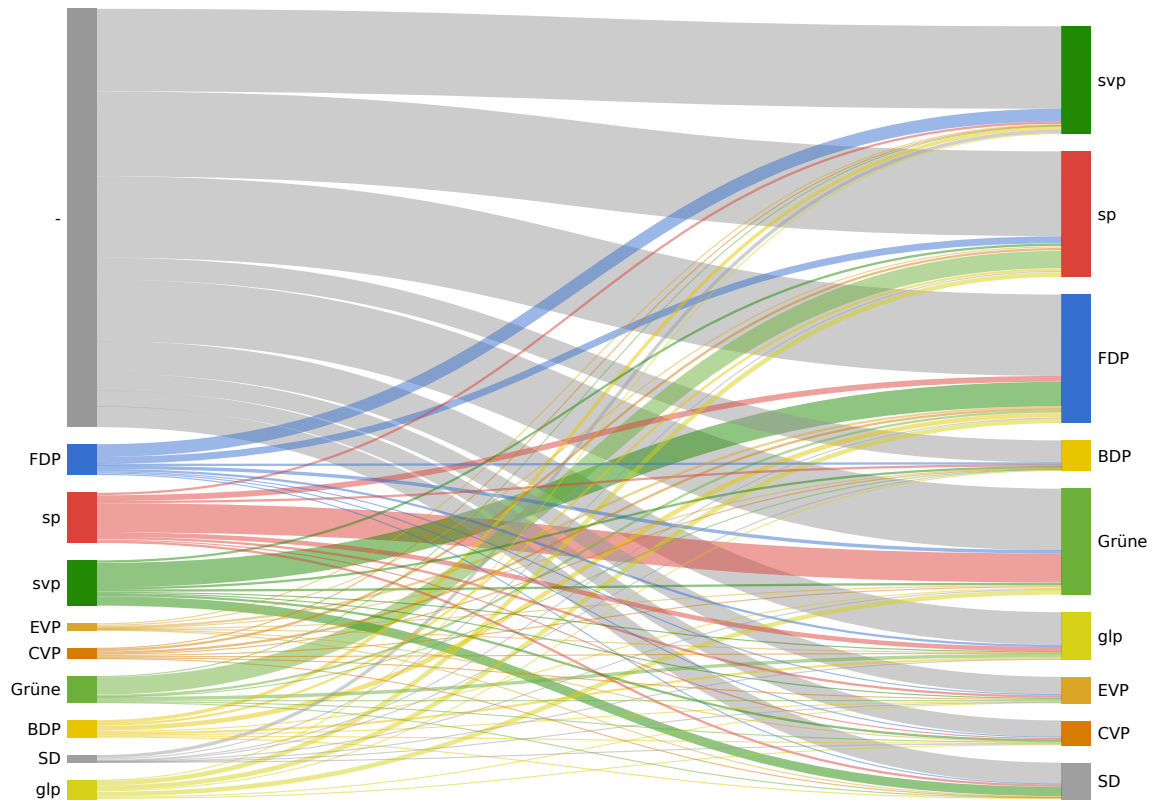

## Kandidierende

Kandidierende	Liste	Gewählt	Stimmen
Buser Christoph	FDP.Die Liberalen Baselland	Ja	1252
Schäfli Patrick	FDP.Die Liberalen Baselland	Ja	1118
Stohler-Gogel Dieter	FDP.Die Liberalen Baselland		785
Schneeberger Ruth	FDP.Die Liberalen Baselland		751
Löw-Suter Stefan	FDP.Die Liberalen Baselland		746
Wehrli Rolf	FDP.Die Liberalen Baselland		715
Beurret Dominique	FDP.Die Liberalen Baselland		626
Seiler Andreas	FDP.Die Liberalen Baselland		516
Brassel-Moser Ruedi	Sozialdemokratische Partei und Gewerkschaften	Ja	1634
Würth Mirjam	Sozialdemokratische Partei und Gewerkschaften	Ja	1580
Baumann Bruno	Sozialdemokratische Partei und Gewerkschaften		1427
Capaul Schwob Doris	Sozialdemokratische Partei und Gewerkschaften		1134
Gröflin René	Sozialdemokratische Partei und Gewerkschaften		1053
Oeksuez Selin	Sozialdemokratische Partei und Gewerkschaften		976
Pavan Mauro	Sozialdemokratische Partei und Gewerkschaften		930
Rossi Claudio	Sozialdemokratische Partei und Gewerkschaften		910
Hess Urs	Schweizerische Volkspartei	Ja	1762
Willimann Karl	Schweizerische Volkspartei	Ja	1505
Trüssel Andi	Schweizerische Volkspartei		1391
Schäublin Christian	Schweizerische Volkspartei		1303

## Panaschierstatistik (Parteien)

Das Diagramm zeigt die Herkunft gewonnenen und verlorenen Stimmen durch Panaschieren. Auf der linken Seite sind die verlorenen Stimmen, auf der rechten Seite die gewonnen Stimmen. Die Breite der Balken und der Verbindungen ist proportional zur Anzahl Stimmen.