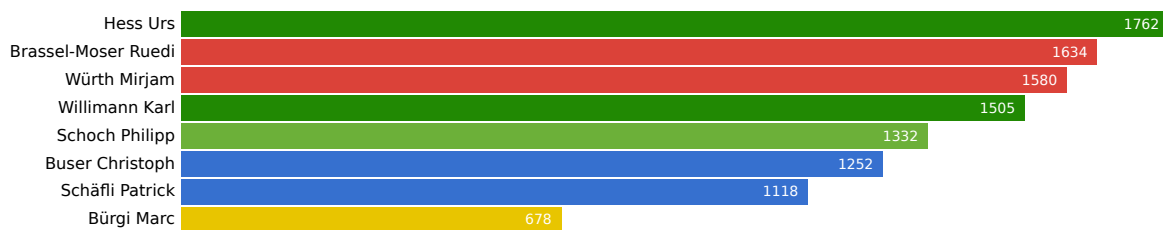

Kandidierende

Kandidierende	Liste	Gewählt	Stimmen
Buser Christoph	FDP.Die Liberalen Baselland	Ja	1252
Schäfli Patrick	FDP.Die Liberalen Baselland	Ja	1118
Stohler-Gogel Dieter	FDP.Die Liberalen Baselland		785
Schneeberger Ruth	FDP.Die Liberalen Baselland		751
Löw-Suter Stefan	FDP.Die Liberalen Baselland		746
Wehrli Rolf	FDP.Die Liberalen Baselland		715
Beurret Dominique	FDP.Die Liberalen Baselland		626
Seiler Andreas	FDP.Die Liberalen Baselland		516
Brassel-Moser Ruedi	Sozialdemokratische Partei und Gewerkschaften	Ja	1634
Würth Mirjam	Sozialdemokratische Partei und Gewerkschaften	Ja	1580
Baumann Bruno	Sozialdemokratische Partei und Gewerkschaften		1427
Capaul Schwob Doris	Sozialdemokratische Partei und Gewerkschaften		1134
Gröflin René	Sozialdemokratische Partei und Gewerkschaften		1053
Oeksuez Selin	Sozialdemokratische Partei und Gewerkschaften		976
Pavan Mauro	Sozialdemokratische Partei und Gewerkschaften		930
Rossi Claudio	Sozialdemokratische Partei und Gewerkschaften		910
Hess Urs	Schweizerische Volkspartei	Ja	1762
Willimann Karl	Schweizerische Volkspartei	Ja	1505
Trüssel Andi	Schweizerische Volkspartei		1391
Schäublin Christian	Schweizerische Volkspartei		1303