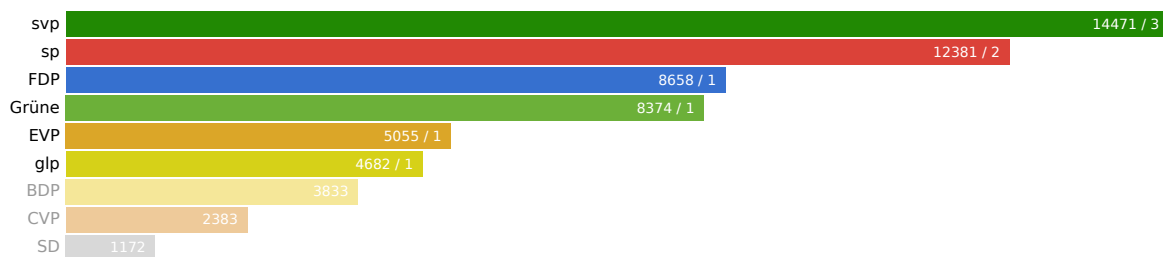

Parteistärken

Partei	Mandate	Stimmen	Stimmen
FDP	1	14.2%	8658
sp	2	20.3%	12381
svp	3	23.7%	14471
EVP	1	8.3%	5055
CVP	0	3.9%	2383
Grüne	1	13.7%	8374
BDP	0	6.3%	3833
SD	0	1.9%	1172
glp	1	7.7%	4682