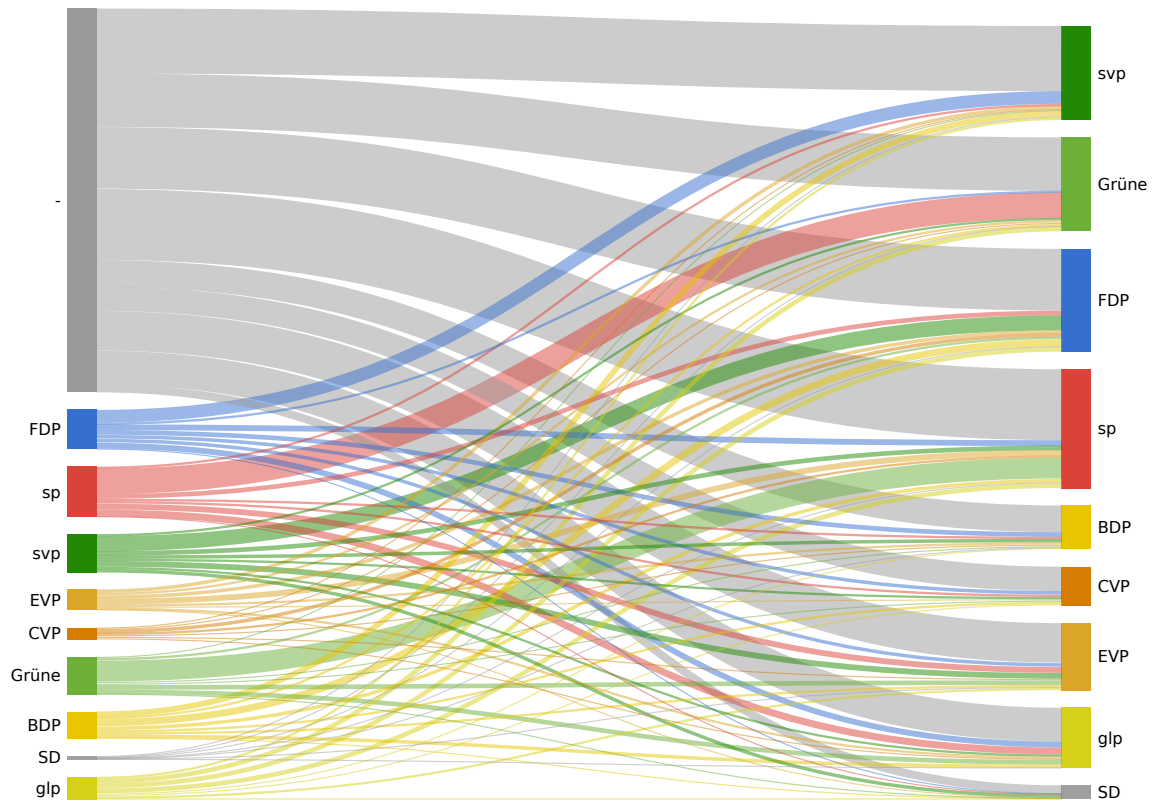

Panaschierstatistik (Parteien)

Das Diagramm zeigt die Herkunft gewonnenen und verlorenen Stimmen durch Panaschieren. Auf der linken Seite sind die verlorenen Stimmen, auf der rechten Seite die gewonnen Stimmen. Die Breite der Balken und der Verbindungen ist proportional zur Anzahl Stimmen.