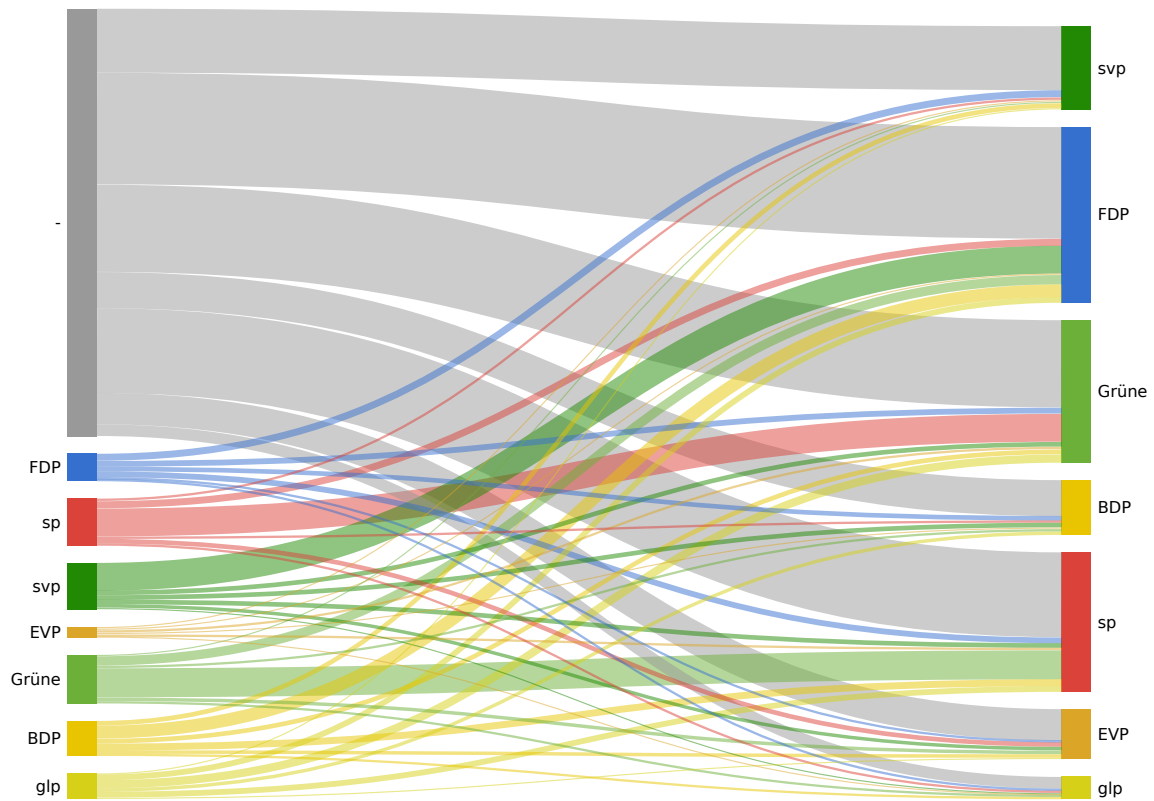

Landratswahlen 2011 Wahlkreis Sissach

Werthmüller-Tschopp Regina	Grüne Baselland	1085
Benninger Pascal	Grüne Baselland	980
Zweiacker Leu Fabienne	Grüne Baselland	588
Grüter Laura	Grüne Baselland	561
Borner Zihlmann Jacqueline	Grüne Baselland	438
Ryf Hanspeter	Bürgerlich-Demokratische Partei	1184
Marti Nikolaus	Bürgerlich-Demokratische Partei	607
Ifrid Marc	Bürgerlich-Demokratische Partei	473
Häfelinger Hans	Grünliberale Partei	543

Parteistärken

Partei	Mandate	Stimmen	Stimmen
FDP	1	18.7%	5528
sp	2	20.3%	6000
svp	2	25.8%	7618
EVP	0	5.3%	1552
Grüne	1	19.6%	5797
BDP	0	8.1%	2378
glp	0	2.2%	663

Panaschierstatistik (Parteien)

Das Diagramm zeigt die Herkunft gewonnenen und verlorenen Stimmen durch Panaschieren. Auf der linken Seite sind die verlorenen Stimmen, auf der rechten Seite die gewonnen Stimmen. Die Breite der Balken und der Verbindungen ist proportional zur Anzahl Stimmen.