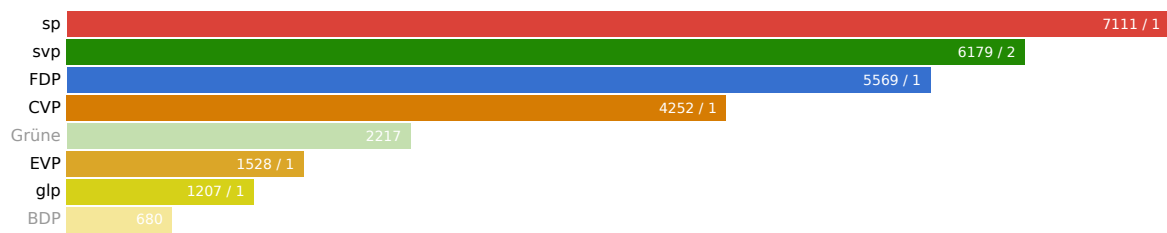

Parteistärken

Partei	Mandate	Stimmen	Stimmen
FDP	1	19.4%	5569
sp	1	24.7%	7111
svp	2	21.5%	6179
EVP	1	5.3%	1528
CVP	1	14.8%	4252
Grüne	0	7.7%	2217
BDP	0	2.4%	680
glp	1	4.2%	1207