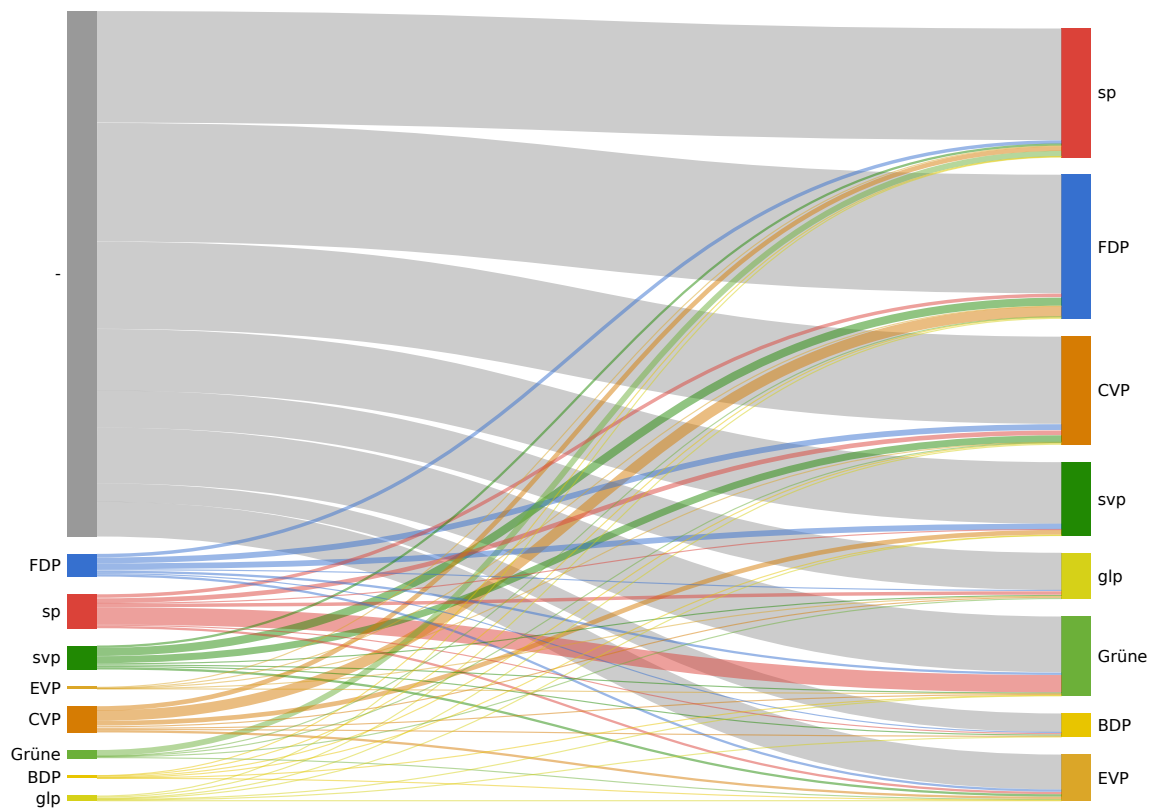

Landratswahlen 2015 Wahlkreis Allschwil

Graber-Erhardt Barbara	Evangelische Volkspartei		214
Hotz Roberto	Evangelische Volkspartei		206
Ruckstuhl-Schäfer Christoph	Evangelische Volkspartei		205
Schläpfer Tobias	Evangelische Volkspartei		194
Selinger-Rutishauser Barbara	Evangelische Volkspartei		175
Keller-Maurer Felix	Christlichdemokratische Volkspartei	Ja	1184
Hofmann Philippe	Christlichdemokratische Volkspartei		673
Spielmann Laura	Christlichdemokratische Volkspartei		508
Styk Kohlhaas Suzanne	Christlichdemokratische Volkspartei		470
Kellermann Christian	Christlichdemokratische Volkspartei		459
Roth Evelyne	Christlichdemokratische Volkspartei		419
Stierli Beatrice	Christlichdemokratische Volkspartei		395
Gosteli Julia	Grüne Baselland		833
Marco Vicente	Grüne Baselland		269
Jackman Viola	Grüne Baselland		242
Breitenstein Ruedy	Grüne Baselland		228
Elser Mario	Grüne Baselland		224
Urscheler Rita	Grüne Baselland		208
Keller Ueli	Grüne Baselland		195
Misslin Jacqueline	BDP Basel-Landschaft		343
Wingeier Caroline	BDP Basel-Landschaft		158
Di Pasqua Beatrice	BDP Basel-Landschaft		119
Häuptli Matthias	Grünliberale Partei	Ja	495
Vogt-Christener Bernhard	Grünliberale Partei		327
Kohler Daniel	Grünliberale Partei		286

## Parteistärken

Partei	Mandate	Stimmen	Stimmen
FDP	1	19.4%	5569
sp	1	24.7%	7111
svp	2	21.5%	6179
EVP	1	5.3%	1528
CVP	1	14.8%	4252
Grüne	0	7.7%	2217
BDP	0	2.4%	680
glp	1	4.2%	1207

## Panaschierstatistik (Parteien)

Das Diagramm zeigt die Herkunft gewonnenen und verlorenen Stimmen durch Panaschieren. Auf der linken Seite sind die verlorenen Stimmen, auf der rechten Seite die gewonnen Stimmen. Die Breite der Balken und der Verbindungen ist proportional zur Anzahl Stimmen.