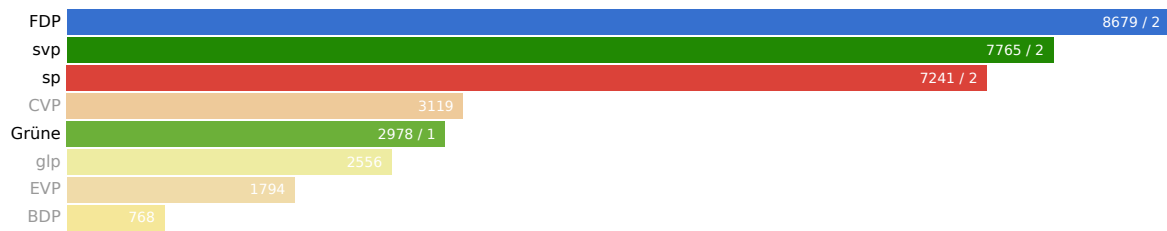

Parteistärken

Partei	Mandate	Stimmen	Stimmen
FDP	2	24.9%	8679
sp	2	20.7%	7241
svp	2	22.2%	7765
EVP	0	5.1%	1794
CVP	0	8.9%	3119
Grüne	1	8.5%	2978
BDP	0	2.2%	768
glp	0	7.3%	2556