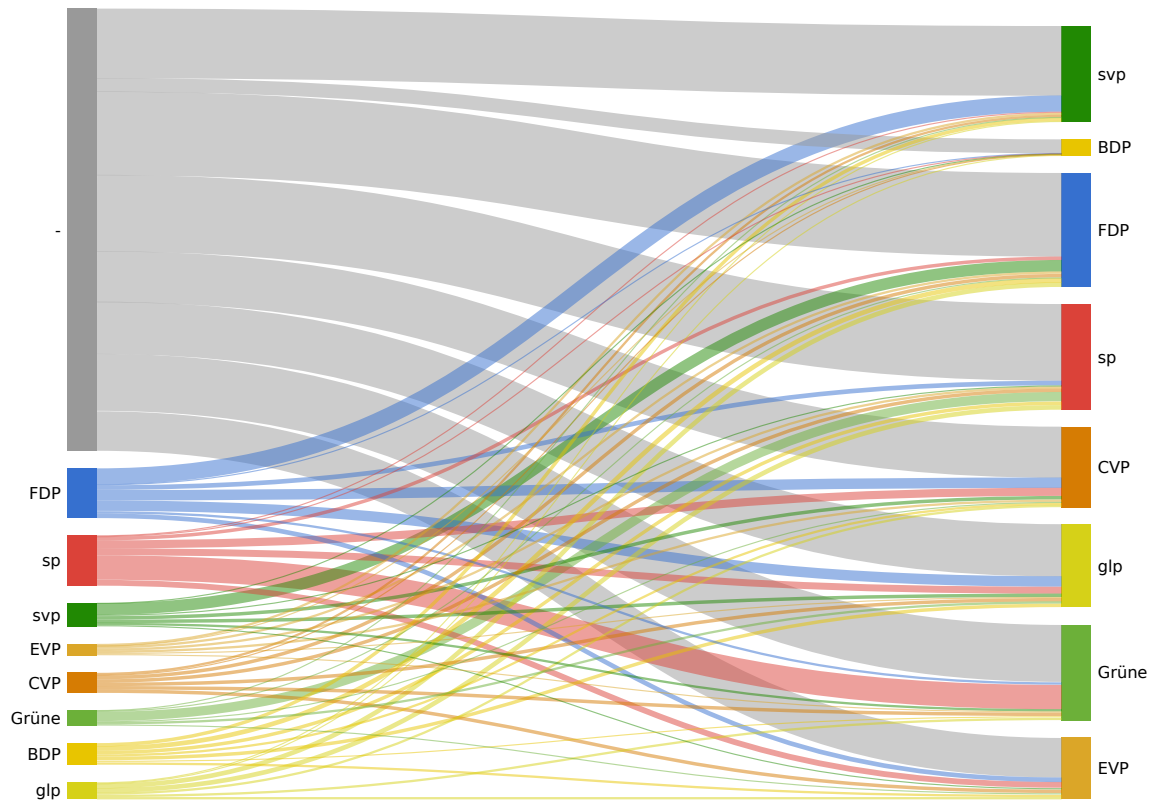

Landratswahlen 2015 Wahlkreis Binningen

8. Februar 2015

Aktualisiert: 1. Februar 2023 08:25

Wahlbeteiligung
35.99%

Wahlberechtigte
14135

Abgegebene Wahlzettel
5087

Mandate
7

Listen

Liste	Mandate	Stimmen
FDP.Die Liberalen	2	8679
Schweizerische Volkspartei	2	7765
Sozialdemokratische Partei, JUSO und Gewerkschaften	2	7241
Christlichdemokratische Volkspartei	0	3119
Grüne Baselland	1	2978
Grünliberale Partei	0	2556
Evangelische Volkspartei	0	1794
BDP Basel-Landschaft	0	768

Kandidierende

Kandidierende	Liste	Gewählt	Stimmen
Inäbnit Sven	FDP.Die Liberalen	Ja	1842
Schinzel Marc	FDP.Die Liberalen	Ja	1318
Flury Beat	FDP.Die Liberalen		1224
Eichenberger Anita	FDP.Die Liberalen		1120
Mohler Manuel	FDP.Die Liberalen		1081
Bonetti Eva-Maria	FDP.Die Liberalen		1076
Kromer Andrea	FDP.Die Liberalen		829
Mikeler Knaack Lucia	Sozialdemokratische Partei, JUSO und Gewerkschaften	Ja	1393
Abt Simone	Sozialdemokratische Partei, JUSO und Gewerkschaften	Ja	1061
Stähelin Balthasar	Sozialdemokratische Partei, JUSO und Gewerkschaften		999
Benthaus Bettina	Sozialdemokratische Partei, JUSO und Gewerkschaften		941
Rietschi Caroline	Sozialdemokratische Partei, JUSO und Gewerkschaften		937
Aebi Patrizia	Sozialdemokratische Partei, JUSO und Gewerkschaften		891
Stoll Meret	Sozialdemokratische Partei, JUSO und Gewerkschaften		879
Weibel Hanspeter	Schweizerische Volkspartei	Ja	1451
Bürgin Beatrix	Schweizerische Volkspartei	Ja	1158
Düring Paul	Schweizerische Volkspartei		1054
Schmidlin Adrian	Schweizerische Volkspartei		1030
Brunner Urs	Schweizerische Volkspartei		1012
Bandini Yves	Schweizerische Volkspartei		978
Grauwiler Olivier	Schweizerische Volkspartei		952
Keller-de Wild Lukas	Evangelische Volkspartei		577

Das Diagramm zeigt die Herkunft gewonnenen und verlorenen Stimmen durch Panaschieren. Auf der linken Seite sind die verlorenen Stimmen, auf der rechten Seite die gewonnen Stimmen. Die Breite der Balken und der Verbindungen ist proportional zur Anzahl Stimmen.