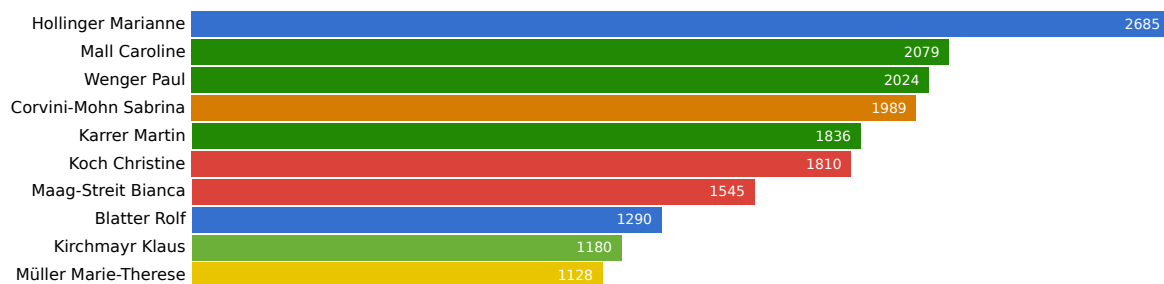

Landratswahlen 2015 Wahlkreis Reinach

8. Februar 2015

Aktualisiert: 1. Februar 2023 08:40

Wahlbeteiligung	Wahlberechtigte	Abgegebene Wahlzettel
30.80%	21195	6529

Mandate
10

Listen

Liste	Mandate	Stimmen
Schweizerische Volkspartei	3	15990
Sozialdemokratische Partei, JUSO und Gewerkschaften	2	12627
FDP.Die Liberalen	2	12305
Christlichdemokratische Volkspartei	1	8356
Grüne Baselland	1	4979
BDP Basel-Landschaft	1	3648
Grünliberale Partei	0	2239
Evangelische Volkspartei	0	1818

Kandidierende

Kandidierende	Liste	Gewählt	Stimmen
Hollinger Marianne	FDP.Die Liberalen	Ja	2685
Blatter Rolf	FDP.Die Liberalen	Ja	1290
Massüger Gerda	FDP.Die Liberalen		1097
Bader Rüedi Jacqueline	FDP.Die Liberalen		1047
Häring-Ossiacher Sabrina	FDP.Die Liberalen		1043
Marty Astrid	FDP.Die Liberalen		992
Leu Roger	FDP.Die Liberalen		957
Meyer Orlando	FDP.Die Liberalen		890
Manganiello Cristian	FDP.Die Liberalen		888
Rudin Otto	FDP.Die Liberalen		845
Koch Christine	Sozialdemokratische Partei, JUSO und Gewerkschaften	Ja	1810
Maag-Streit Bianca	Sozialdemokratische Partei, JUSO und Gewerkschaften	Ja	1545
Tondi Silvio	Sozialdemokratische Partei, JUSO und Gewerkschaften		1285
Kirchmayr Jan	Sozialdemokratische Partei, JUSO und Gewerkschaften		1261
Hodel Claude	Sozialdemokratische Partei, JUSO und Gewerkschaften		1205
Coray Rolf	Sozialdemokratische Partei, JUSO und Gewerkschaften		1173
Dollinger Christine	Sozialdemokratische Partei, JUSO und Gewerkschaften		1058
Probst Sibylle	Sozialdemokratische Partei, JUSO und Gewerkschaften		1048