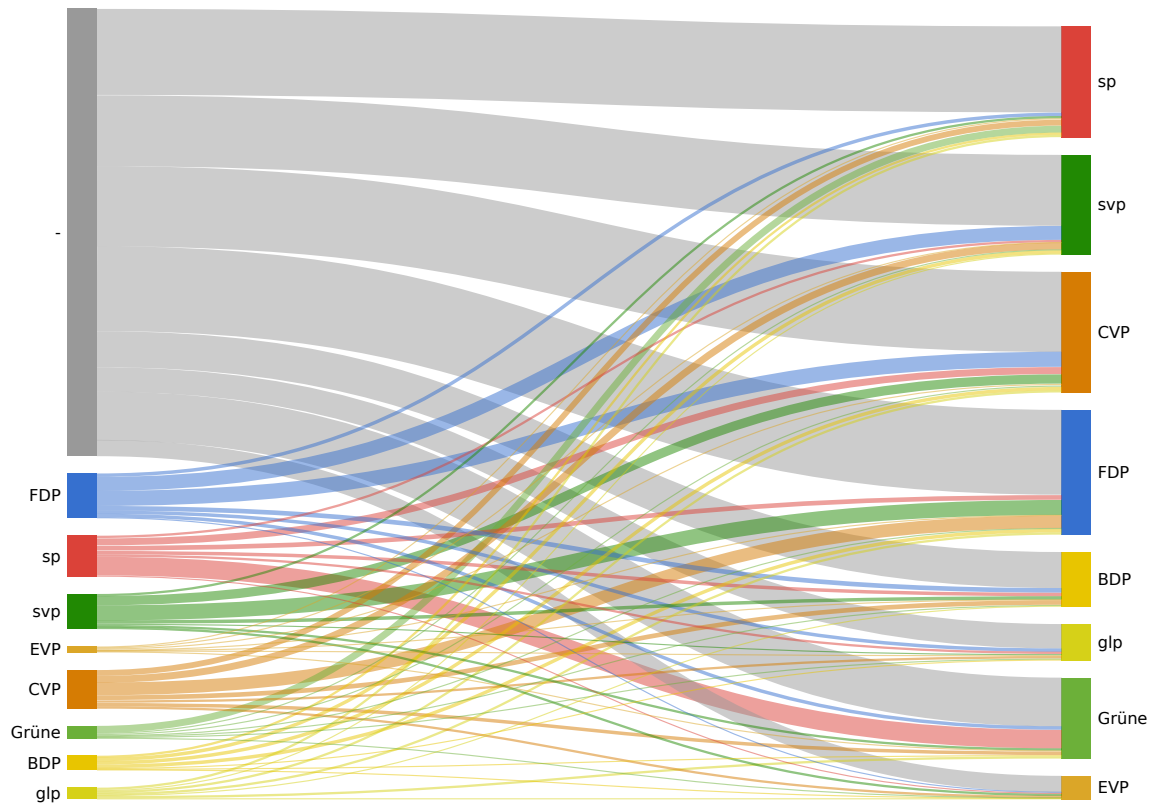

Panaschierstatistik (Parteien)

Das Diagramm zeigt die Herkunft gewonnenen und verlorenen Stimmen durch Panaschieren. Auf der linken Seite sind die verlorenen Stimmen, auf der rechten Seite die gewonnen Stimmen. Die Breite der Balken und der Verbindungen ist proportional zur Anzahl Stimmen.