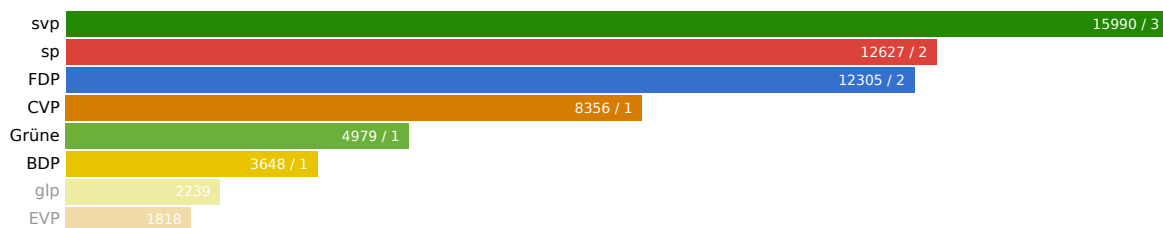

Parteistärken

Partei	Mandate	Stimmen	Stimmen
FDP	2	19.9%	12305
sp	2	20.4%	12627
svp	3	25.8%	15990
EVP	0	2.9%	1818
CVP	1	13.5%	8356
Grüne	1	8.0%	4979
BDP	1	5.9%	3648
glp	0	3.6%	2239