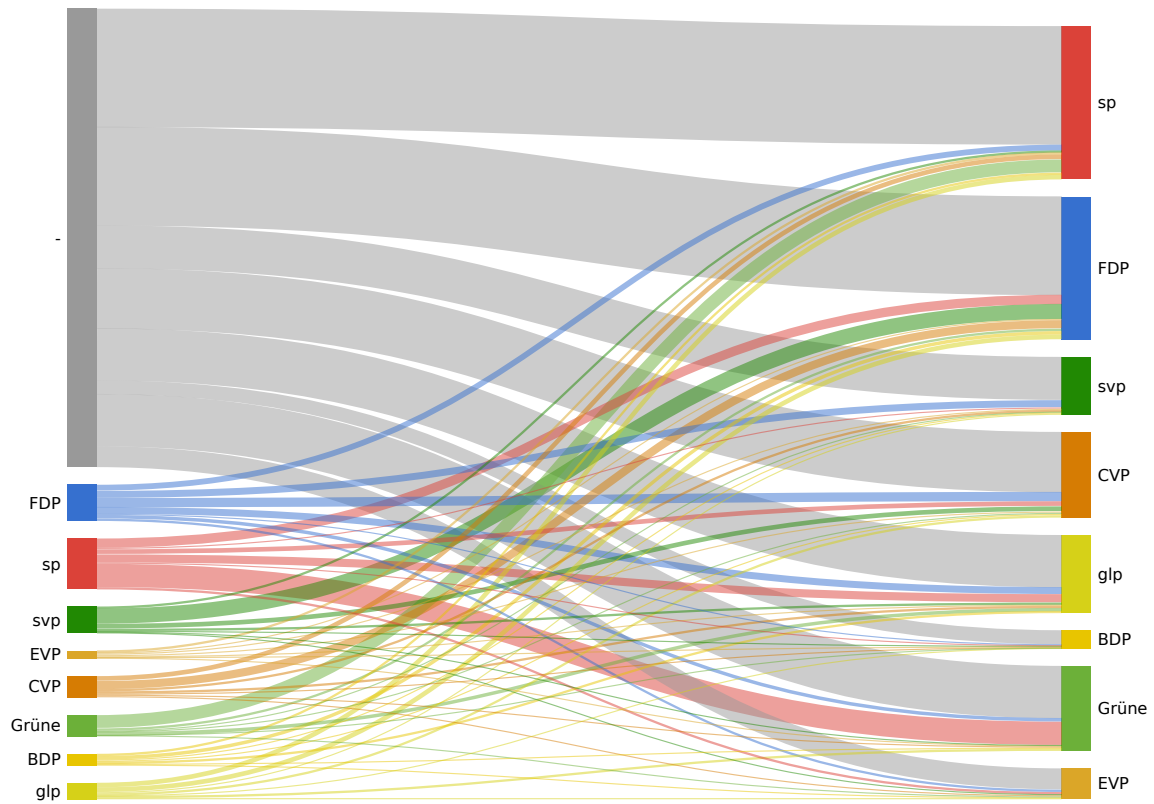

Landratswahlen 2015 Wahlkreis Münchenstein

Widmer-Müller Beat	Evangelische Volkspartei		187
Zwicky-Hegner Verena	Evangelische Volkspartei		174
Kammermann Daniel	Evangelische Volkspartei		162
Mangold Felix	Evangelische Volkspartei		146
Fäh Corinne	Evangelische Volkspartei		132
Buff Hanspeter	Evangelische Volkspartei		130
Dudler Markus	Christlichdemokratische Volkspartei	Ja	803
Lüthi Giorgio	Christlichdemokratische Volkspartei		632
Hatebur Christina	Christlichdemokratische Volkspartei		505
Lüthi Nadja	Christlichdemokratische Volkspartei		454
Suter Susanne	Christlichdemokratische Volkspartei		398
Menz Christine	Christlichdemokratische Volkspartei		389
Frommherz Christoph	Grüne Baselland		793
Gigli Marco	Grüne Baselland		479
Bischoff Sophie	Grüne Baselland		457
Viva Sergio	Grüne Baselland		305
Gugger Hanspeter	Grüne Baselland		301
Frommherz Yannick	Grüne Baselland		294
Koitka Pamela	Grüne Baselland		285
Winzap Filip	BDP Basel-Landschaft		322
Wagner Olivia	BDP Basel-Landschaft		185
Altermatt Daniel	Grünliberale Partei	Ja	753
Rohrbach-Matzinger Jakob	Grünliberale Partei		317
Grüninger-Deiss Cécile	Grünliberale Partei		294
Knörzer Andreas	Grünliberale Partei		250
Graf Jonathan	Grünliberale Partei		245
Berger Jürg	Grünliberale Partei		240
Provoost-Meier Dorette	Grünliberale Partei		238

Parteistärken

Partei	Mandate	Stimmen	Stimmen
FDP	2	23.1%	7294
sp	2	26.8%	8440
svp	1	16.8%	5315
EVP	0	3.8%	1210
CVP	1	10.3%	3250
Grüne	0	9.5%	2990
BDP	0	2.0%	637
glp	1	7.7%	2414

Panaschierstatistik (Parteien)

Das Diagramm zeigt die Herkunft gewonnenen und verlorenen Stimmen durch Panaschieren. Auf der linken Seite sind die verlorenen Stimmen, auf der rechten Seite die gewonnen Stimmen. Die Breite der Balken und der Verbindungen ist proportional zur Anzahl Stimmen.