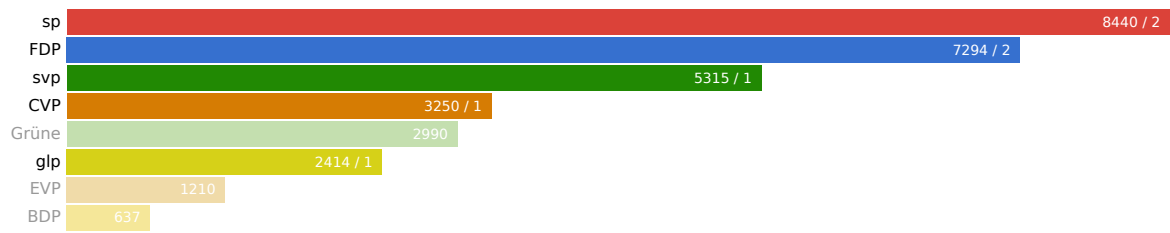

Parteistärken

Partei	Mandate	Stimmen	Stimmen
FDP	2	23.1%	7294
sp	2	26.8%	8440
svp	1	16.8%	5315
EVP	0	3.8%	1210
CVP	1	10.3%	3250
Grüne	0	9.5%	2990
BDP	0	2.0%	637
glp	1	7.7%	2414