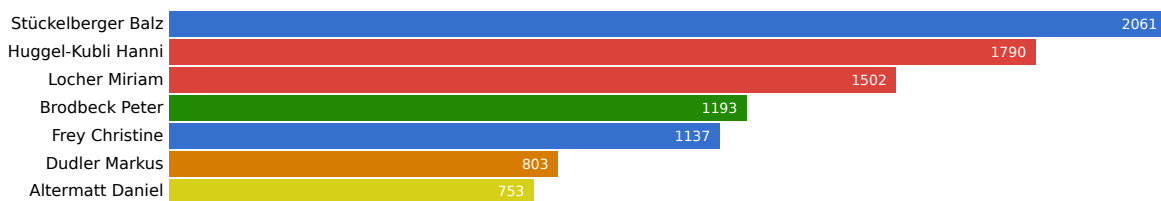

Landratswahlen 2015 Wahlkreis Münchenstein

8. Februar 2015

Aktualisiert: 1. Februar 2023 08:46

Wahlbeteiligung 33.38% Wahlberechtigte 13913 Abgegebene Wahlzettel 4644

Mandate
7

Listen

Liste	Mandate	Stimmen
Sozialdemokratische Partei, JUSO und Gewerkschaften	2	8440
FDP.Die Liberalen	2	7294
Schweizerische Volkspartei	1	5315
Christlichdemokratische Volkspartei	1	3250
Grüne Baselland	0	2990
Grünliberale Partei	1	2414
Evangelische Volkspartei	0	1210
BDP Basel-Landschaft	0	637

Kandidierende

Kandidierende	Liste	Gewählt	Stimmen
Stückelberger Balz	FDP.Die Liberalen	Ja	2061
Frey Christine	FDP.Die Liberalen	Ja	1137
Leumann Pascal	FDP.Die Liberalen		986
Felchlin Johannes	FDP.Die Liberalen		864
Meier David	FDP.Die Liberalen		711
Guex Sandra	FDP.Die Liberalen		709
Degen Dominic	FDP.Die Liberalen		561
Huggel-Kubli Hanni	Sozialdemokratische Partei, JUSO und Gewerkschaften	Ja	1790
Locher Miriam	Sozialdemokratische Partei, JUSO und Gewerkschaften		1502
Koller Adil	Sozialdemokratische Partei, JUSO und Gewerkschaften		1304
Sibold Noëmi	Sozialdemokratische Partei, JUSO und Gewerkschaften		1068
Rehmann Dieter	Sozialdemokratische Partei, JUSO und Gewerkschaften		893
Münger Veronica	Sozialdemokratische Partei, JUSO und Gewerkschaften		861
Honegger Michael	Sozialdemokratische Partei, JUSO und Gewerkschaften		813
Brodbeck Peter	Schweizerische Volkspartei	Ja	1193
Nusch René	Schweizerische Volkspartei		722
Müller Karl	Schweizerische Volkspartei		690
Haydn Stefan	Schweizerische Volkspartei		666
Biermann Daniel	Schweizerische Volkspartei		661
Ensle Robert	Schweizerische Volkspartei		629
Abegglen Cornelia	Schweizerische Volkspartei		620
Laager-Schüpbach Claudia	Evangelische Volkspartei		262