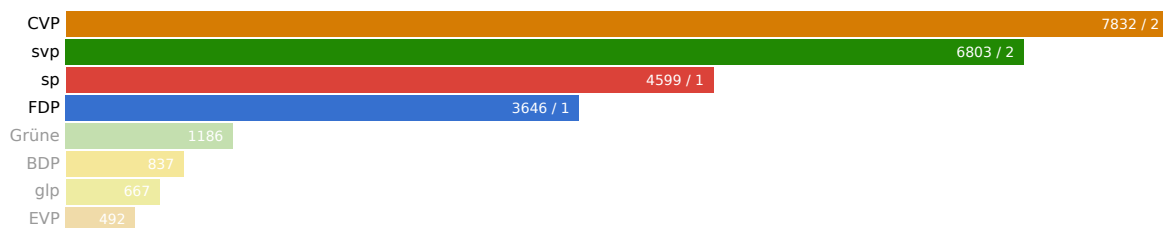

Parteistärken

Partei	Mandate	Stimmen	Stimmen
FDP	1	14.0%	3646
sp	1	17.6%	4599
svp	2	26.1%	6803
EVP	0	1.9%	492
CVP	2	30.1%	7832
Grüne	0	4.6%	1186
BDP	0	3.2%	837
glp	0	2.6%	667