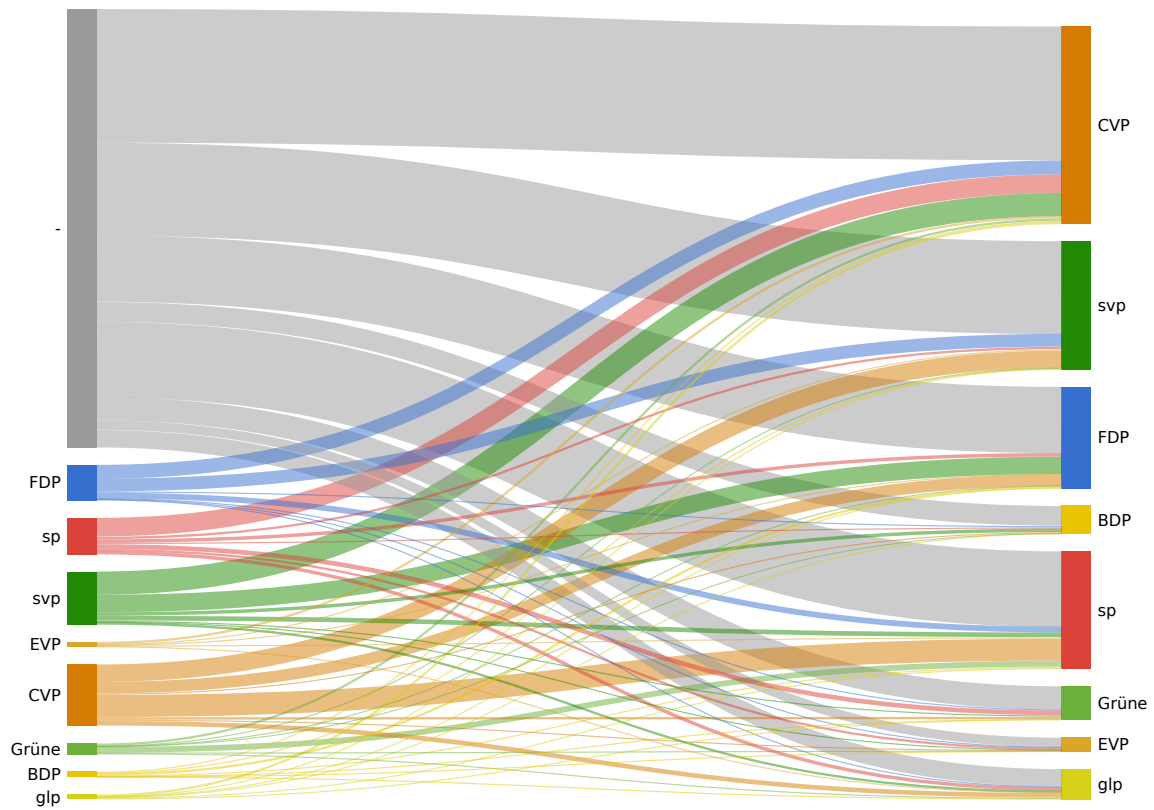

## Listen

Liste	Mandate	Stimmen
Christlichdemokratische Volkspartei	2	7832
Schweizerische Volkspartei	2	6803
Sozialdemokratische Partei, JUSO und Gewerkschaften	1	4599
FDP.Die Liberalen	1	3646
Grüne Baselland	0	1186
BDP Basel-Landschaft	0	837
Grünliberale Partei	0	667
Evangelische Volkspartei	0	492

## Kandidierende

Kandidierende	Liste	Gewählt	Stimmen
Richterich Rolf	FDP.Die Liberalen	Ja	1415
Bucher Roman	FDP.Die Liberalen		516
Mamie Roland	FDP.Die Liberalen		483
Holzherr-Meury Denise	FDP.Die Liberalen		423
Gerber Beat	FDP.Die Liberalen		361
Mäder Andrea	FDP.Die Liberalen		358
Candreia Linard	Sozialdemokratische Partei, JUSO und Gewerkschaften	Ja	1506
Giger-Schmid Andreas	Sozialdemokratische Partei, JUSO und Gewerkschaften		1021
Asprion Stöcklin Sabine	Sozialdemokratische Partei, JUSO und Gewerkschaften		816
Brêchet Schönthal Susanne	Sozialdemokratische Partei, JUSO und Gewerkschaften		459
Feld Patrick	Sozialdemokratische Partei, JUSO und Gewerkschaften		347
Wüthrich Esther	Sozialdemokratische Partei, JUSO und Gewerkschaften		307
Thüring Georges	Schweizerische Volkspartei	Ja	2033
Wunderer Jacqueline	Schweizerische Volkspartei	Ja	1403
Imondi Ermando	Schweizerische Volkspartei		832
Hofer Thomas	Schweizerische Volkspartei		746
Caduff Nathalie	Schweizerische Volkspartei		730
Schenker Marcel	Schweizerische Volkspartei		692
Ammann Jürg	Evangelische Volkspartei		191
Jörger Dominik	Evangelische Volkspartei		154
Seeberger Peter	Evangelische Volkspartei		141
Meyer Franz	Christlichdemokratische Volkspartei	Ja	1808
Scherrer Marc	Christlichdemokratische Volkspartei	Ja	1705

## Panaschierstatistik (Parteien)

Das Diagramm zeigt die Herkunft gewonnenen und verlorenen Stimmen durch Panaschieren. Auf der linken Seite sind die verlorenen Stimmen, auf der rechten Seite die gewonnen Stimmen. Die Breite der Balken und der Verbindungen ist proportional zur Anzahl Stimmen.