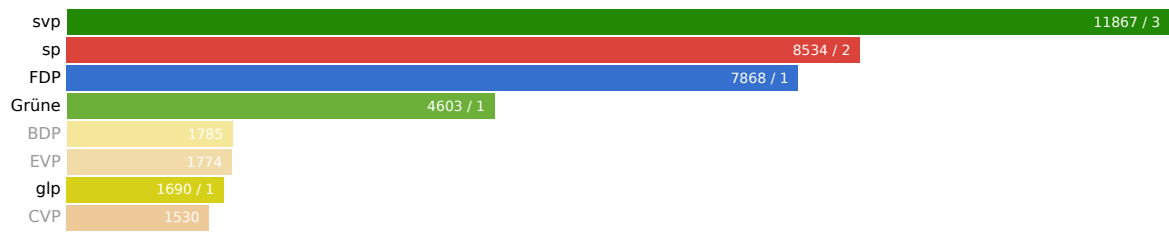

Parteistärken

Partei	Mandate	Stimmen	Stimmen
FDP	1	19.8%	7868
sp	2	21.5%	8534
svp	3	29.9%	11867
EVP	0	4.5%	1774
CVP	0	3.9%	1530
Grüne	1	11.6%	4603
BDP	0	4.5%	1785
glp	1	4.3%	1690