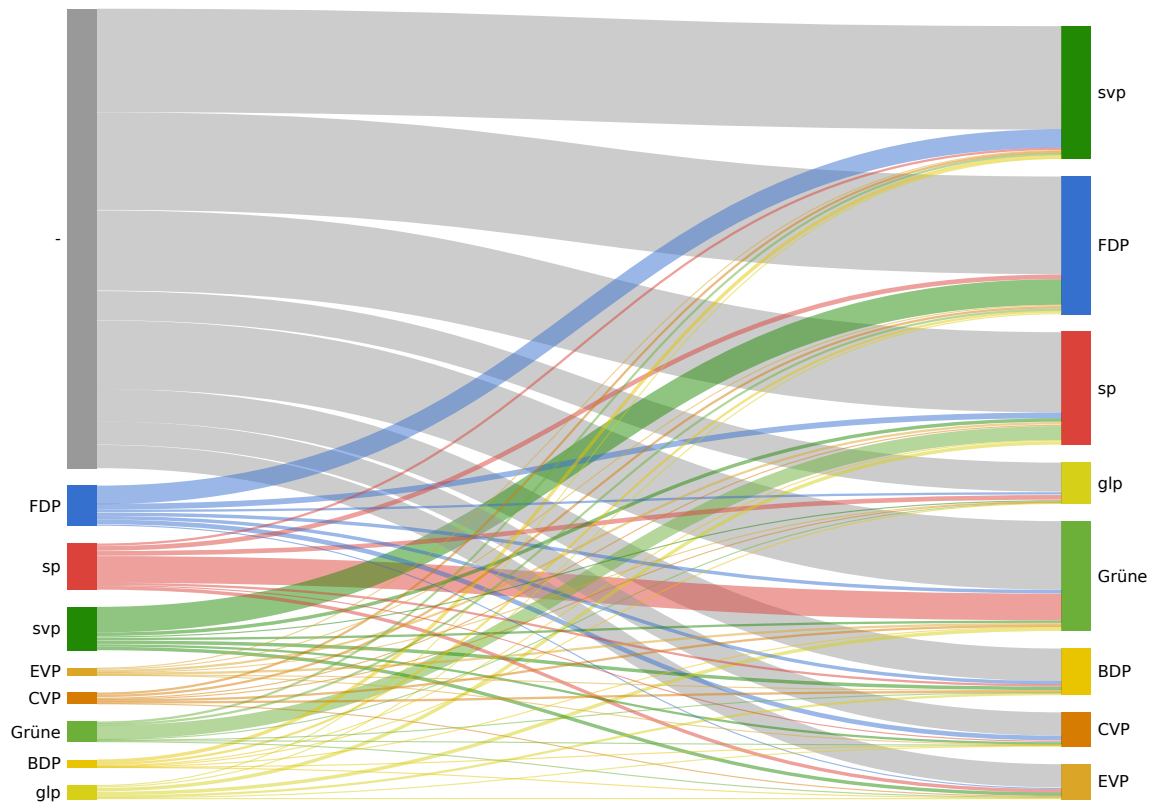

Landratswahlen 2015 Wahlkreis Pratteln

8. Februar 2015

Aktualisiert: 1. Februar 2023 09:01

Wahlbeteiligung	Wahlberechtigte	Abgegebene Wahlzettel
29.58%	17313	5121

Mandate
8

Listen

Liste	Mandate	Stimmen
Schweizerische Volkspartei	3	11867
Sozialdemokratische Partei, JUSO und Gewerkschaften	2	8534
FDP.Die Liberalen	1	7868
Grüne Baselland	1	4603
BDP Basel-Landschaft	0	1785
Evangelische Volkspartei	0	1774
Grünliberale Partei	1	1690
Christlichdemokratische Volkspartei	0	1530

Kandidierende

Kandidierende	Liste	Gewählt	Stimmen
Buser Christoph	FDP.Die Liberalen	Ja	1797
Burgunder Stephan	FDP.Die Liberalen		1037
Schneider Roman	FDP.Die Liberalen		961
Dalcher Paul	FDP.Die Liberalen		873
Janzi Ruth	FDP.Die Liberalen		873
Seiler Andreas	FDP.Die Liberalen		759
Sollberger Thomas	FDP.Die Liberalen		684
Marty Ralf	FDP.Die Liberalen		660
Würth Mirjam	Sozialdemokratische Partei, JUSO und Gewerkschaften	Ja	1537
Kaufmann-Lang Urs	Sozialdemokratische Partei, JUSO und Gewerkschaften	Ja	1265
Baumann Bruno	Sozialdemokratische Partei, JUSO und Gewerkschaften		1126
Gogel Ebner Christine	Sozialdemokratische Partei, JUSO und Gewerkschaften		988
Pavan Mauro	Sozialdemokratische Partei, JUSO und Gewerkschaften		900
Baumgartner Julia	Sozialdemokratische Partei, JUSO und Gewerkschaften		872
Thomi Fabian	Sozialdemokratische Partei, JUSO und Gewerkschaften		867
Sadiku Endrit	Sozialdemokratische Partei, JUSO und Gewerkschaften		636
Hess Urs	Schweizerische Volkspartei	Ja	1988
Trüssel Andi	Schweizerische Volkspartei	Ja	1745
Häring Christoph	Schweizerische Volkspartei	Ja	1450
Schneider Urs	Schweizerische Volkspartei		1372

Das Diagramm zeigt die Herkunft gewonnenen und verlorenen Stimmen durch Panaschieren. Auf der linken Seite sind die verlorenen Stimmen, auf der rechten Seite die gewonnen Stimmen. Die Breite der Balken und der Verbindungen ist proportional zur Anzahl Stimmen.