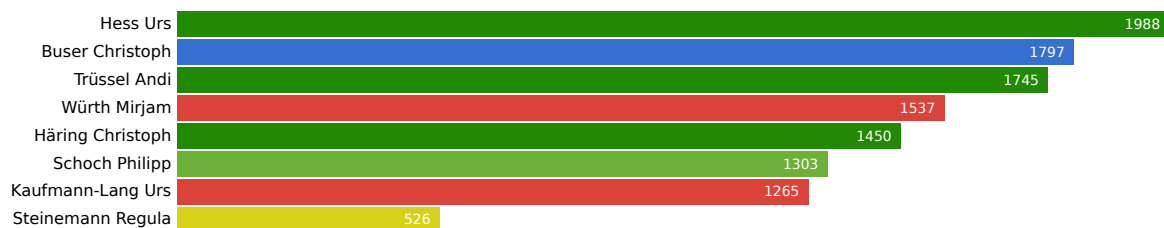

Landratswahlen 2015 Wahlkreis Pratteln

8. Februar 2015

Aktualisiert: 1. Februar 2023 09:01

Wahlbeteiligung	Wahlberechtigte	Abgegebene Wahlzettel
29.58%	17313	5121

Mandate
8

Listen

Liste	Mandate	Stimmen
Schweizerische Volkspartei	3	11867
Sozialdemokratische Partei, JUSO und Gewerkschaften	2	8534
FDP.Die Liberalen	1	7868
Grüne Baselland	1	4603
BDP Basel-Landschaft	0	1785
Evangelische Volkspartei	0	1774
Grünliberale Partei	1	1690
Christlichdemokratische Volkspartei	0	1530

Kandidierende

Kandidierende	Liste	Gewählt	Stimmen
Buser Christoph	FDP.Die Liberalen	Ja	1797
Burgunder Stephan	FDP.Die Liberalen		1037
Schneider Roman	FDP.Die Liberalen		961
Dalcher Paul	FDP.Die Liberalen		873
Janzi Ruth	FDP.Die Liberalen		873
Seiler Andreas	FDP.Die Liberalen		759
Sollberger Thomas	FDP.Die Liberalen		684
Marty Ralf	FDP.Die Liberalen		660
Würth Mirjam	Sozialdemokratische Partei, JUSO und Gewerkschaften	Ja	1537
Kaufmann-Lang Urs	Sozialdemokratische Partei, JUSO und Gewerkschaften	Ja	1265
Baumann Bruno	Sozialdemokratische Partei, JUSO und Gewerkschaften		1126
Gogel Ebner Christine	Sozialdemokratische Partei, JUSO und Gewerkschaften		988
Pavan Mauro	Sozialdemokratische Partei, JUSO und Gewerkschaften		900
Baumgartner Julia	Sozialdemokratische Partei, JUSO und Gewerkschaften		872
Thomi Fabian	Sozialdemokratische Partei, JUSO und Gewerkschaften		867
Sadiku Endrit	Sozialdemokratische Partei, JUSO und Gewerkschaften		636
Hess Urs	Schweizerische Volkspartei	Ja	1988
Trüssel Andi	Schweizerische Volkspartei	Ja	1745
Häring Christoph	Schweizerische Volkspartei	Ja	1450
Schneider Urs	Schweizerische Volkspartei		1372