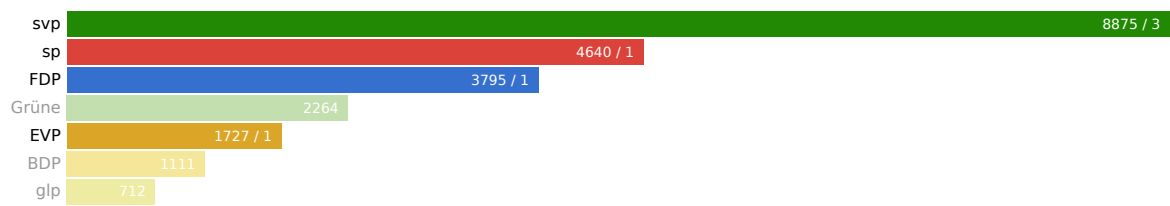

Parteistärken

Partei	Mandate	Stimmen	Stimmen
FDP	1	16.4%	3795
sp	1	20.1%	4640
svp	3	38.4%	8875
EVP	1	7.5%	1727
Grüne	0	9.8%	2264
BDP	0	4.8%	1111
glp	0	3.1%	712