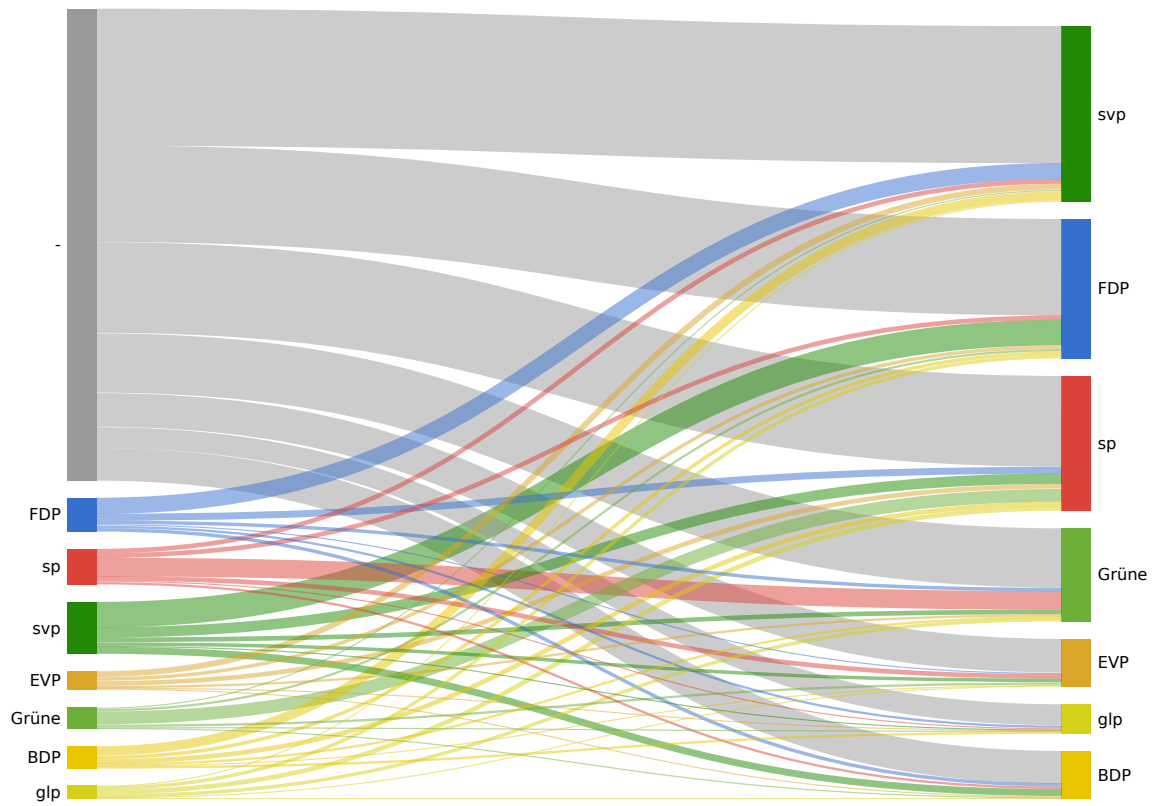

Landratswahlen 2015 Wahlkreis Waldenburg

Lerch Ramona	Grüne Baselland	479
Maag Esther	Grüne Baselland	437
Brenzikofer Stohler Sandrine	Grüne Baselland	363
Gisin Katharina	Grüne Baselland	238
De Caro Gabriele	Grüne Baselland	156
Weber Felix	BDP Basel-Landschaft	684
Erni Peter	BDP Basel-Landschaft	224
Lange Alexandra	BDP Basel-Landschaft	177
Carollo Anita	Grünliberale Partei	218
Herzig Hektor	Grünliberale Partei	207
Gysin Walter	Grünliberale Partei	100
Herzig Ato Sven	Grünliberale Partei	95
Grieder Herzig Madeleine	Grünliberale Partei	75

Parteistärken

Partei	Mandate	Stimmen	Stimmen
FDP	1	16.4%	3795
sp	1	20.1%	4640
svp	3	38.4%	8875
EVP	1	7.5%	1727
Grüne	0	9.8%	2264
BDP	0	4.8%	1111
glp	0	3.1%	712

Panaschierstatistik (Parteien)

Das Diagramm zeigt die Herkunft gewonnenen und verlorenen Stimmen durch Panaschieren. Auf der linken Seite sind die verlorenen Stimmen, auf der rechten Seite die gewonnen Stimmen. Die Breite der Balken und der Verbindungen ist proportional zur Anzahl Stimmen.