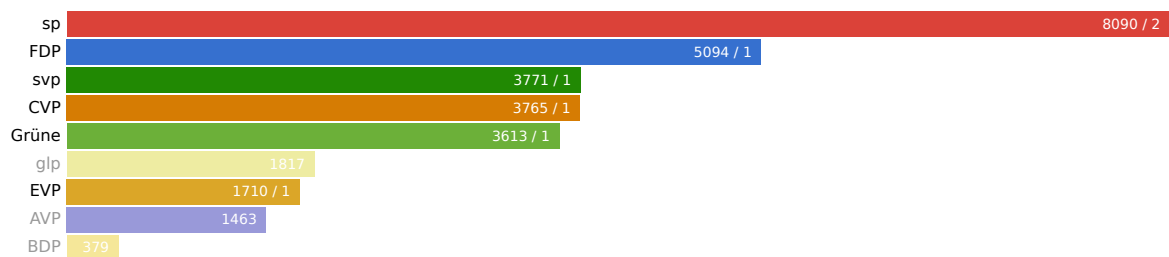

Parteistärken

Partei	Mandate	Stimmen	Stimmen
FDP	1	17.2%	5094
sp	2	27.2%	8090
svp	1	12.7%	3771
EVP	1	5.8%	1710
CVP	1	12.7%	3765
Grüne	1	12.2%	3613
BDP	0	1.3%	379
glp	0	6.1%	1817
AVP	0	4.9%	1463