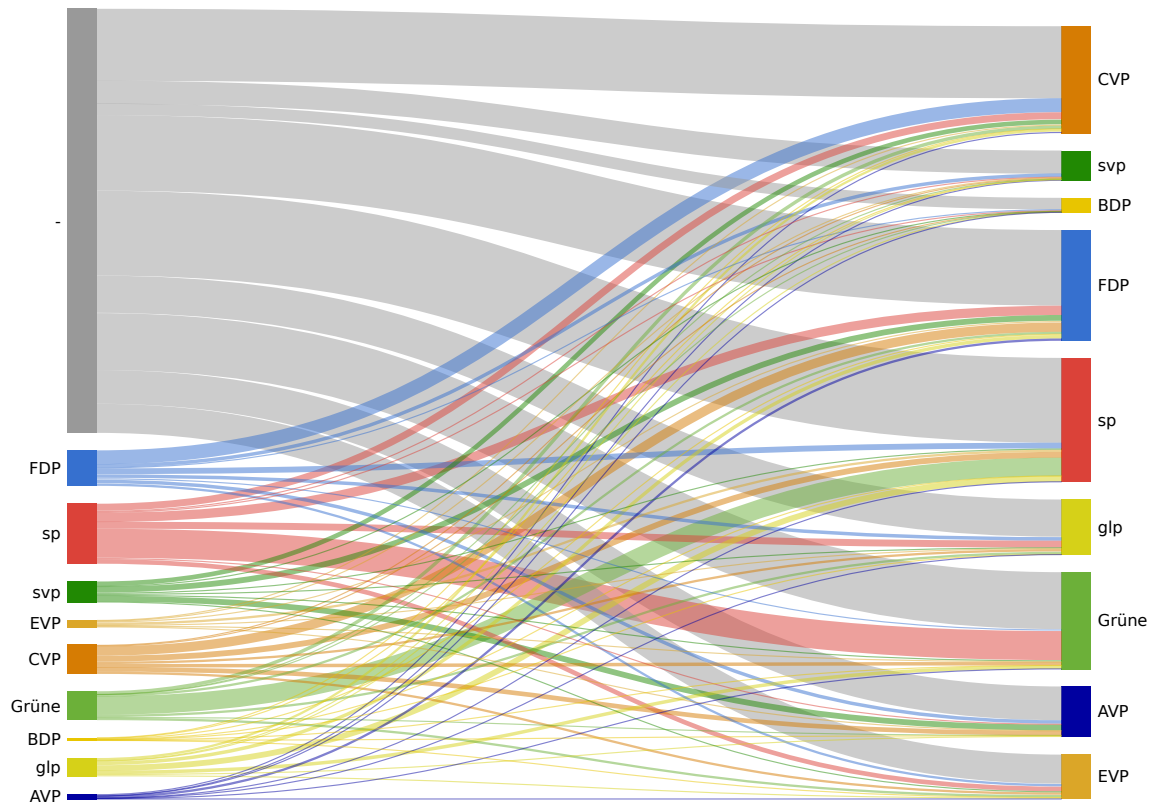

Panaschierstatistik (Parteien)

Das Diagramm zeigt die Herkunft gewonnenen und verlorenen Stimmen durch Panaschieren. Auf der linken Seite sind die verlorenen Stimmen, auf der rechten Seite die gewonnen Stimmen. Die Breite der Balken und der Verbindungen ist proportional zur Anzahl Stimmen.