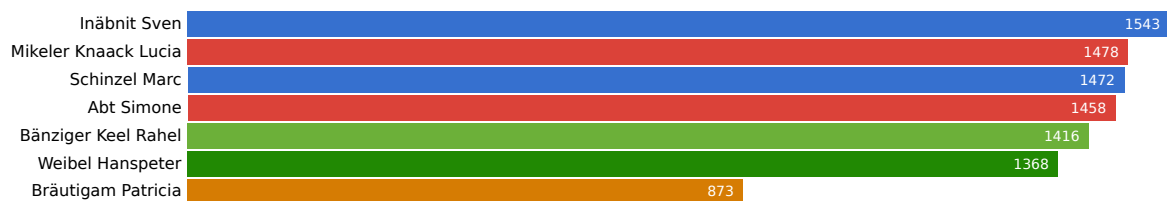

Kandidierende

Kandidierende	Liste	Gewählt	Stimmen
Inäbnit Sven	FDP.Die Liberalen	Ja	1543
Schinzel Marc	FDP.Die Liberalen	Ja	1472
Bonetti Eva-Maria	FDP.Die Liberalen		1091
Karoussos Irene	FDP.Die Liberalen		996
Setz Daniel	FDP.Die Liberalen		964
Ursillo Samer	FDP.Die Liberalen		837
Treuthardt Pascal	FDP.Die Liberalen		812
Mikeler Knaack Lucia	Sozialdemokratische Partei, JUSO und Gewerkschaften	Ja	1478
Abt Simone	Sozialdemokratische Partei, JUSO und Gewerkschaften		1458
Stoll Meret	Sozialdemokratische Partei, JUSO und Gewerkschaften		1110
Jost Zürcher Barbara	Sozialdemokratische Partei, JUSO und Gewerkschaften		1106
Rietschi Caroline	Sozialdemokratische Partei, JUSO und Gewerkschaften		1074
Appenzeller Stephan	Sozialdemokratische Partei, JUSO und Gewerkschaften		996
Moser Marie Anne	Sozialdemokratische Partei, JUSO und Gewerkschaften		951
Weibel Hanspeter	Schweizerische Volkspartei Baselland	Ja	1368
Bürgin Beatrix	Schweizerische Volkspartei Baselland		1275
Anliker Christoph	Schweizerische Volkspartei Baselland		1059
Brunner Urs	Schweizerische Volkspartei Baselland		939