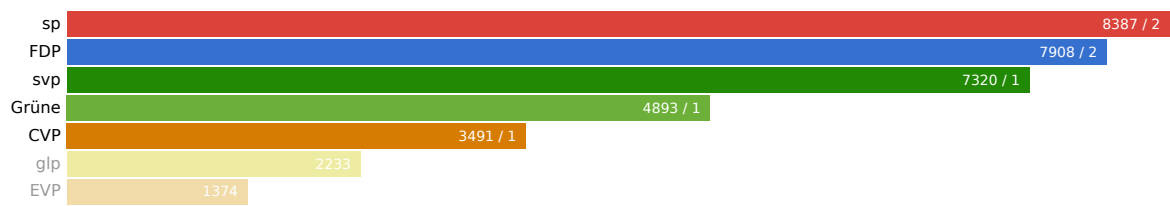

Parteistärken

Partei	Mandate	Stimmen	Stimmen
FDP	2	22.2%	7908
sp	2	23.6%	8387
svp	1	20.6%	7320
EVP	0	3.9%	1374
CVP	1	9.8%	3491
Grüne	1	13.7%	4893
glp	0	6.3%	2233