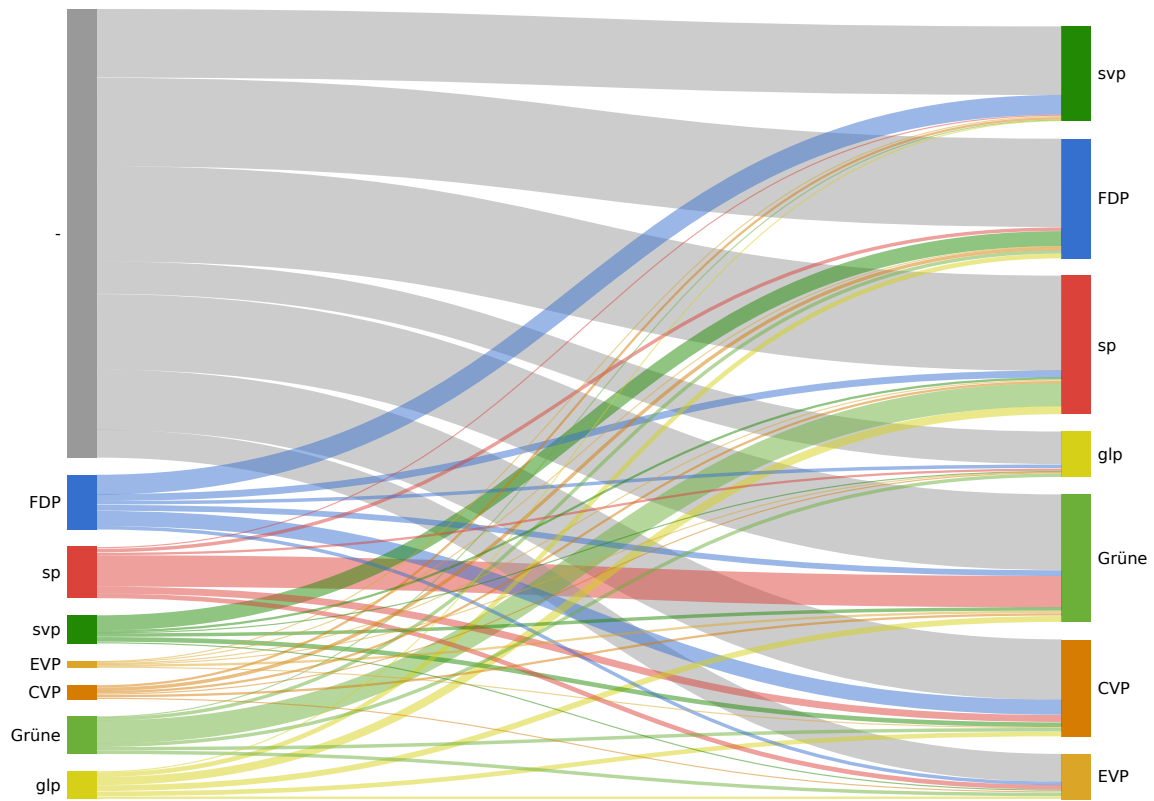

Liste	Mandate	Stimmen
Sozialdemokratische Partei, JUSO und Gewerkschaften	2	8387
FDP.Die Liberalen	2	7908
Schweizerische Volkspartei Baselland	1	7320
Grüne Baselland	1	4893
Christlichdemokratische Volkspartei BL	1	3491
Grünliberale Partei Basel-Landschaft	0	2233
Evangelische Volkspartei	0	1374

Kandidierende

Kandidierende	Liste	Gewählt	Stimmen
Inäbnit Sven	FDP.Die Liberalen	Ja	1543
Schinzel Marc	FDP.Die Liberalen	Ja	1472
Bonetti Eva-Maria	FDP.Die Liberalen		1091
Karoussos Irene	FDP.Die Liberalen		996
Setz Daniel	FDP.Die Liberalen		964
Ursillo Samer	FDP.Die Liberalen		837
Treuthardt Pascal	FDP.Die Liberalen		812
Mikeler Knaack Lucia	Sozialdemokratische Partei, JUSO und Gewerkschaften	Ja	1478
Abt Simone	Sozialdemokratische Partei, JUSO und Gewerkschaften		1458
Stoll Meret	Sozialdemokratische Partei, JUSO und Gewerkschaften		1110
Jost Zürcher Barbara	Sozialdemokratische Partei, JUSO und Gewerkschaften		1106
Rietschi Caroline	Sozialdemokratische Partei, JUSO und Gewerkschaften		1074
Appenzeller Stephan	Sozialdemokratische Partei, JUSO und Gewerkschaften		996
Moser Marie Anne	Sozialdemokratische Partei, JUSO und Gewerkschaften		951
Weibel Hanspeter	Schweizerische Volkspartei Baselland	Ja	1368
Bürgin Beatrix	Schweizerische Volkspartei Baselland		1275
Anliker Christoph	Schweizerische Volkspartei Baselland		1059
Brunner Urs	Schweizerische Volkspartei Baselland		939

Parteistärken

Partei	Mandate	Stimmen	Stimmen
FDP	2	22.2%	7908
sp	2	23.6%	8387
svp	1	20.6%	7320
EVP	0	3.9%	1374
CVP	1	9.8%	3491
Grüne	1	13.7%	4893
glp	0	6.3%	2233

Panaschierstatistik (Parteien)

Das Diagramm zeigt die Herkunft gewonnenen und verlorenen Stimmen durch Panaschieren. Auf der linken Seite sind die verlorenen Stimmen, auf der rechten Seite die gewonnen Stimmen. Die Breite der Balken und der Verbindungen ist proportional zur Anzahl Stimmen.