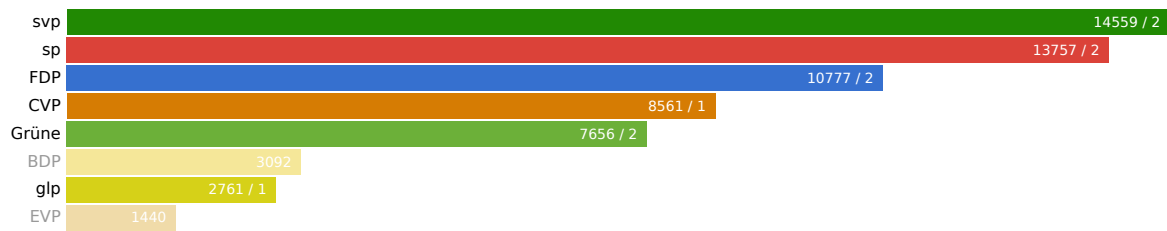

Parteistärken

Partei	Mandate	Stimmen	Stimmen
FDP	2	17.2%	10777
sp	2	22.0%	13757
svp	2	23.3%	14559
EVP	0	2.3%	1440
CVP	1	13.7%	8561
Grüne	2	12.2%	7656
BDP	0	4.9%	3092
glp	1	4.4%	2761