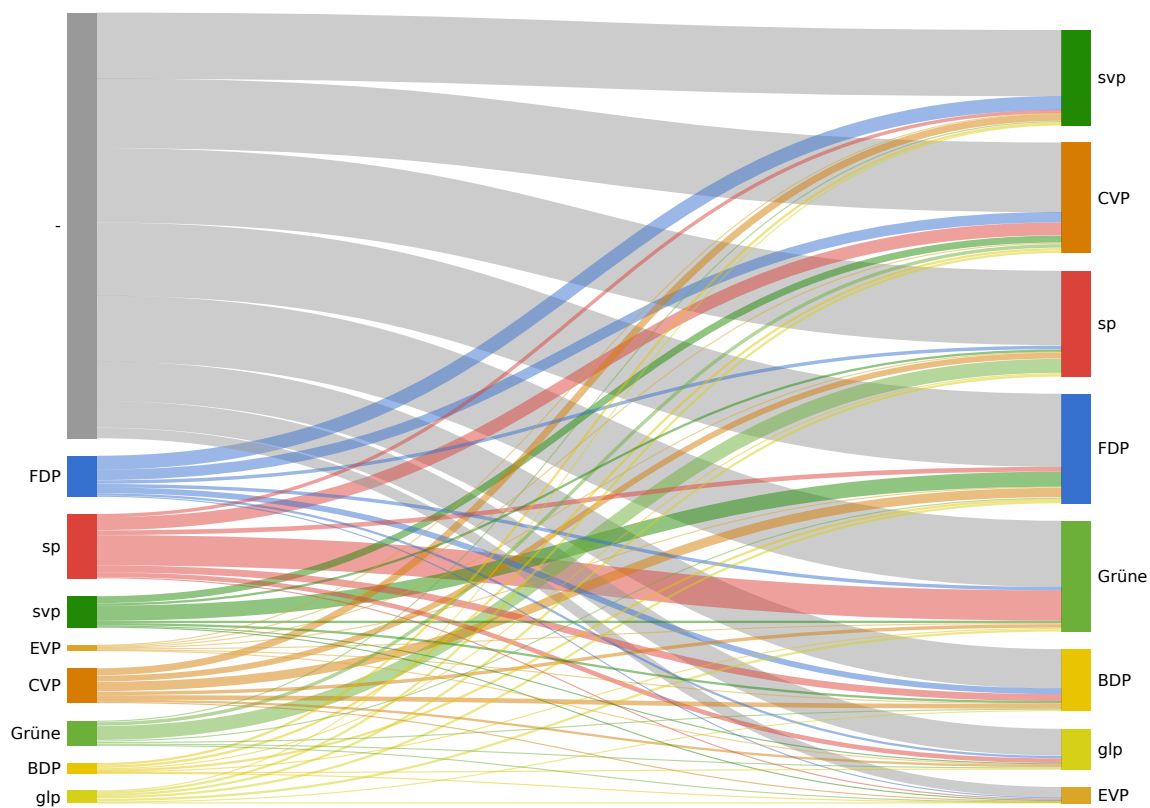

Panaschierstatistik (Parteien)

Das Diagramm zeigt die Herkunft gewonnenen und verlorenen Stimmen durch Panaschieren. Auf der linken Seite sind die verlorenen Stimmen, auf der rechten Seite die gewonnen Stimmen. Die Breite der Balken und der Verbindungen ist proportional zur Anzahl Stimmen.