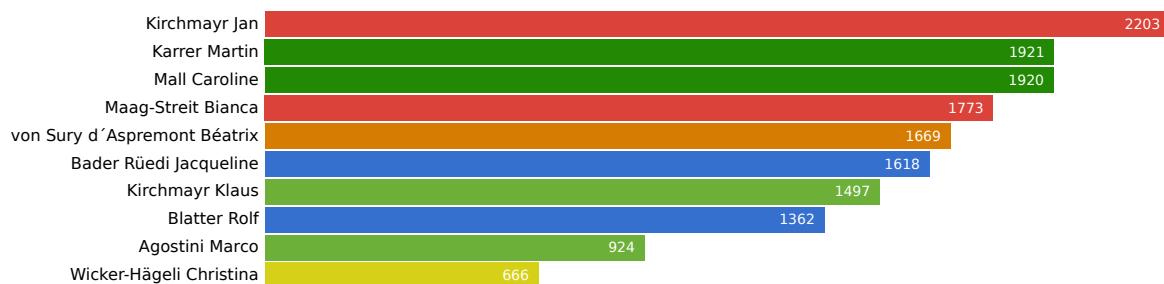

Landratswahlen 2019 Wahlkreis Reinach

31. März 2019

Aktualisiert: 2. Februar 2023 12:09

Wahlbeteiligung 31.05% Wahlberechtigte 21353 Abgegebene Wahlzettel 6631

Mandate
10

Listen

Liste	Mandate	Stimmen
Schweizerische Volkspartei Baselland	2	14559
Sozialdemokratische Partei, JUSO und Gewerkschaften	2	13757
FDP.Die Liberalen	2	10777
Christlichdemokratische Volkspartei BL	1	8561
Grüne Baselland	2	7656
Bürgerlich-Demokratische Partei Basel-Landschaft	0	3092
Grünliberale Partei Basel-Landschaft	1	2761
Evangelische Volkspartei	0	1440

Kandidierende

Kandidierende	Liste	Gewählt	Stimmen
Bader Rüedi Jacqueline	FDP.Die Liberalen	Ja	1618
Blatter Rolf	FDP.Die Liberalen	Ja	1362
Hohl Stephan	FDP.Die Liberalen		1125
Ruppanner Gian	FDP.Die Liberalen		979
Burger Jörg	FDP.Die Liberalen		957
Schindler Susanne	FDP.Die Liberalen		887
Stark Daniel	FDP.Die Liberalen		868
Meier-Hürlimann Paul	FDP.Die Liberalen		824
Vogel Lancashire Brigitte	FDP.Die Liberalen		805
Manganiello Cristian	FDP.Die Liberalen		748
Kirchmayr Jan	Sozialdemokratische Partei, JUSO und Gewerkschaften	Ja	2203
Maag-Streit Bianca	Sozialdemokratische Partei, JUSO und Gewerkschaften	Ja	1773
Büeler Patricia	Sozialdemokratische Partei, JUSO und Gewerkschaften		1394
Thönen Melanie	Sozialdemokratische Partei, JUSO und Gewerkschaften		1339
Zumsteg Claudia	Sozialdemokratische Partei, JUSO und Gewerkschaften		1279
Ismail Nadim	Sozialdemokratische Partei, JUSO und Gewerkschaften		1103
Thalmann Mikula	Sozialdemokratische Partei, JUSO und Gewerkschaften		1089
Streib Soraya	Sozialdemokratische Partei, JUSO und Gewerkschaften		1075