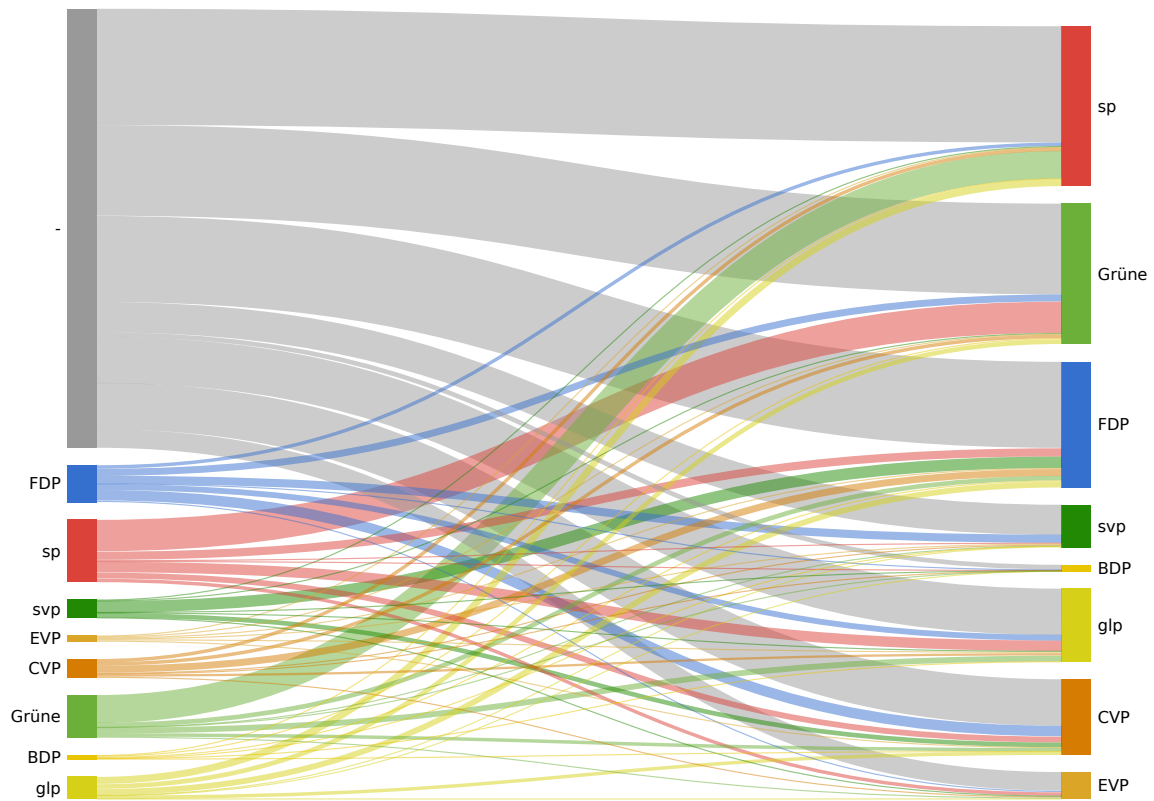

Landratswahlen 2019 Wahlkreis Münchenstein

Berger Jürg	Grünliberale Partei Basel-Landschaft	260
Provoost-Meier Dorette	Grünliberale Partei Basel-Landschaft	248

## Parteistärken

Partei	Mandate	Stimmen	Stimmen
FDP	2	20.5%	6658
sp	2	27.8%	9009
svp	1	12.1%	3914
EVP	0	3.8%	1238
CVP	1	8.7%	2808
Grüne	1	18.2%	5908
BDP	0	0.8%	271
glp	0	8.0%	2599

## Panaschierstatistik (Parteien)

Das Diagramm zeigt die Herkunft gewonnenen und verlorenen Stimmen durch Panaschieren. Auf der linken Seite sind die verlorenen Stimmen, auf der rechten Seite die gewonnen Stimmen. Die Breite der Balken und der Verbindungen ist proportional zur Anzahl Stimmen.