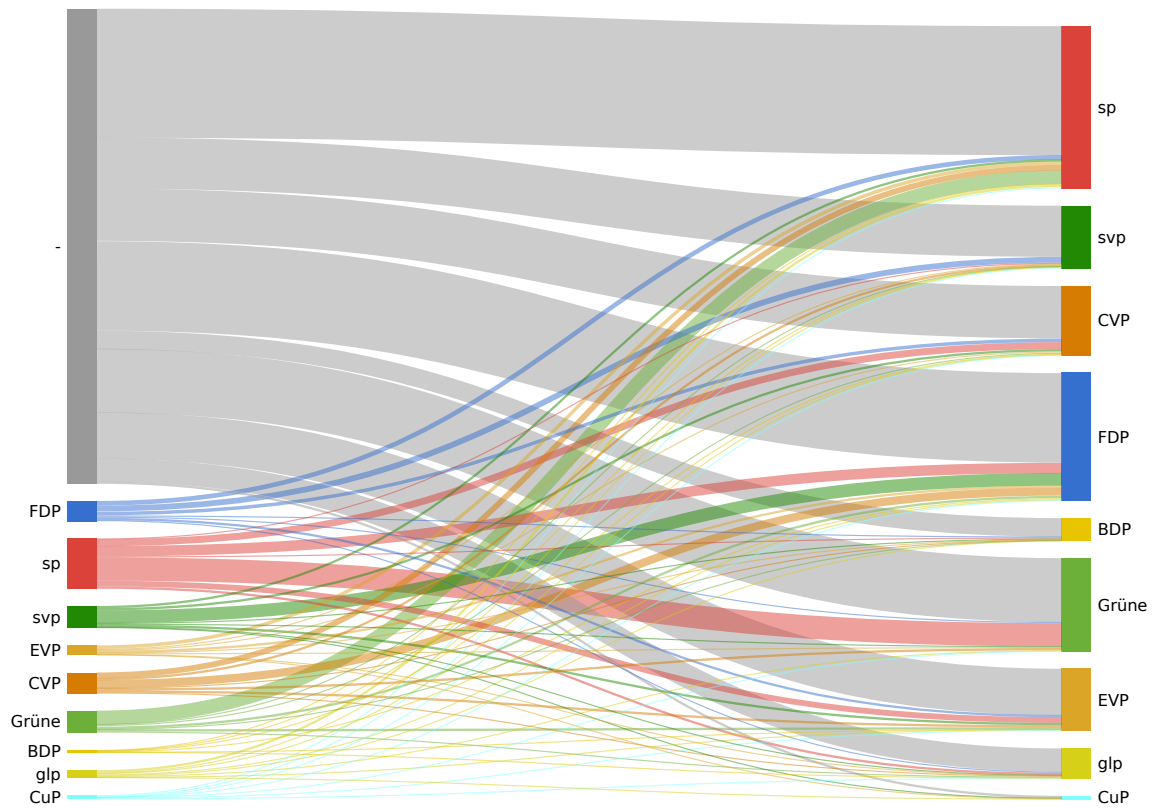

Biedert-Vogt Anita	Schweizerische Volkspartei Baselland	Ja	1365
Brunner Markus	Schweizerische Volkspartei Baselland	Ja	1264
Bänziger Samuel	Schweizerische Volkspartei Baselland		1016
Fröhlich Björn	Schweizerische Volkspartei Baselland		862
Buess David	Schweizerische Volkspartei Baselland		854
Oeschger Michel	Schweizerische Volkspartei Baselland		851
Born Silvan	Schweizerische Volkspartei Baselland		836
Sumsander Peter	Schweizerische Volkspartei Baselland		813
Sumsander Sylvie	Schweizerische Volkspartei Baselland		762
Fritz Sara	Evangelische Volkspartei	Ja	1184
Jourdan Jacqueline	Evangelische Volkspartei		494
von Känel Jakob	Evangelische Volkspartei		430
Buser Thomas	Evangelische Volkspartei		354
Schweighauser Corina	Evangelische Volkspartei		350
Decrauzat Stéphane	Evangelische Volkspartei		327
Fritz André	Evangelische Volkspartei		309
Zingg Timon	Evangelische Volkspartei		304
Oberbeck Simon	Christlichdemokratische Volkspartei BL	Ja	841
Egloff-Schraner Franziska	Christlichdemokratische Volkspartei BL		540
von Däniken Lukas	Christlichdemokratische Volkspartei BL		405
Fischer-Hendry Regula	Christlichdemokratische Volkspartei BL		403
Lanza Giovanna	Christlichdemokratische Volkspartei BL		379
Vögtlin André	Christlichdemokratische Volkspartei BL		352
Schaub-Menzel Thomas	Christlichdemokratische Volkspartei BL		320
Maier Thomas	Christlichdemokratische Volkspartei BL		281
Herzog Nathan	Christlichdemokratische Volkspartei BL		248
Hartmann Peter	Grüne Baselland	Ja	948
Hausammann Joachim	Grüne Baselland		922
Zimmerli Franziska	Grüne Baselland		793
Lorenzetti Barbara	Grüne Baselland		613

## Panaschierstatistik (Parteien)

Das Diagramm zeigt die Herkunft gewonnenen und verlorenen Stimmen durch Panaschieren. Auf der linken Seite sind die verlorenen Stimmen, auf der rechten Seite die gewonnenen Stimmen. Die Breite der Balken und der Verbindungen ist proportional zur Anzahl Stimmen.