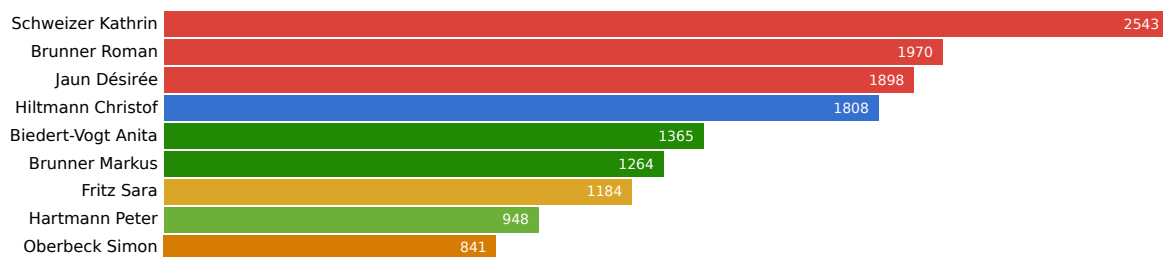

Kandidierende

Kandidierende	Liste	Gewählt	Stimmen
Hiltmann Christof	FDP.Die Liberalen	Ja	1808
Bai Alain	FDP.Die Liberalen		1384
Müller Roland	FDP.Die Liberalen		778
Iseli Katja	FDP.Die Liberalen		755
Rutishauser Saner Doris	FDP.Die Liberalen		721
Schneider Daniel	FDP.Die Liberalen		721
Hatz Nicole	FDP.Die Liberalen		703
Truffer Sacha	FDP.Die Liberalen		631
Fischer Oliver	FDP.Die Liberalen		550
Schweizer Kathrin	Sozialdemokratische Partei, JUSO und Gewerkschaften	Ja	2543
Brunner Roman	Sozialdemokratische Partei, JUSO und Gewerkschaften	Ja	1970
Jaun Désirée	Sozialdemokratische Partei, JUSO und Gewerkschaften	Ja	1898
Boerlin Roger	Sozialdemokratische Partei, JUSO und Gewerkschaften		1556
Hunziker Lenzin Regula	Sozialdemokratische Partei, JUSO und Gewerkschaften		1340
Schreier Florian	Sozialdemokratische Partei, JUSO und Gewerkschaften		1313
Eggmann Jonas	Sozialdemokratische Partei, JUSO und Gewerkschaften		1279
Holm Anna	Sozialdemokratische Partei, JUSO und Gewerkschaften		1249
Neuschäfer Fabian	Sozialdemokratische Partei, JUSO und Gewerkschaften		1158