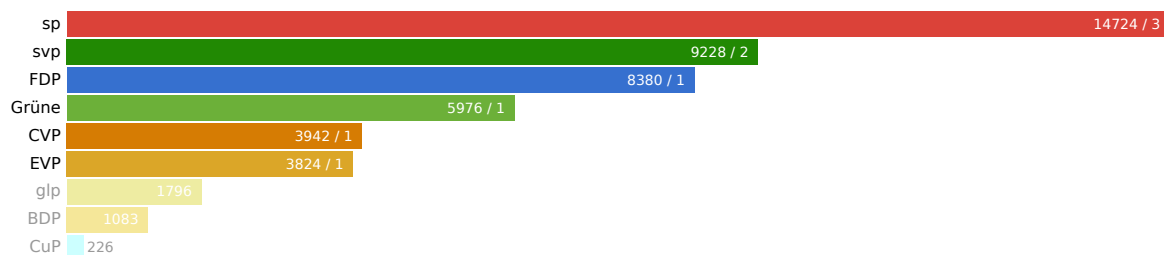

Parteistärken

Partei	Mandate	Stimmen	Stimmen
FDP	1	17.0%	8380
sp	3	29.9%	14724
svp	2	18.8%	9228
EVP	1	7.8%	3824
CVP	1	8.0%	3942
Grüne	1	12.2%	5976
BDP	0	2.2%	1083
glp	0	3.7%	1796
CuP	0	0.5%	226