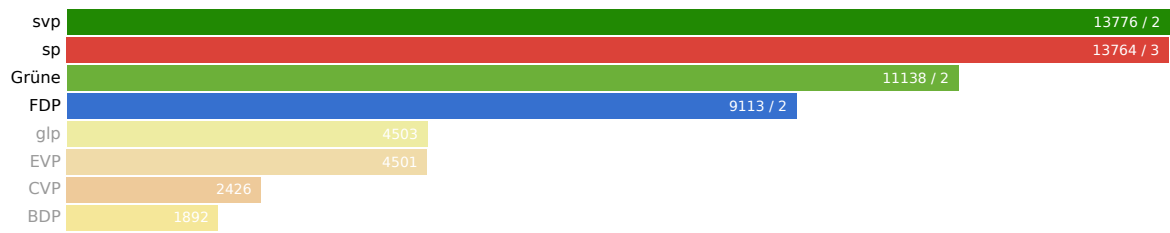

Parteistärken

Partei	Mandate	Stimmen	Stimmen
FDP	2	14.9%	9113
sp	3	22.5%	13764
svp	2	22.5%	13776
EVP	0	7.4%	4501
CVP	0	4.0%	2426
Grüne	2	18.2%	11138
BDP	0	3.1%	1892
glp	0	7.4%	4503