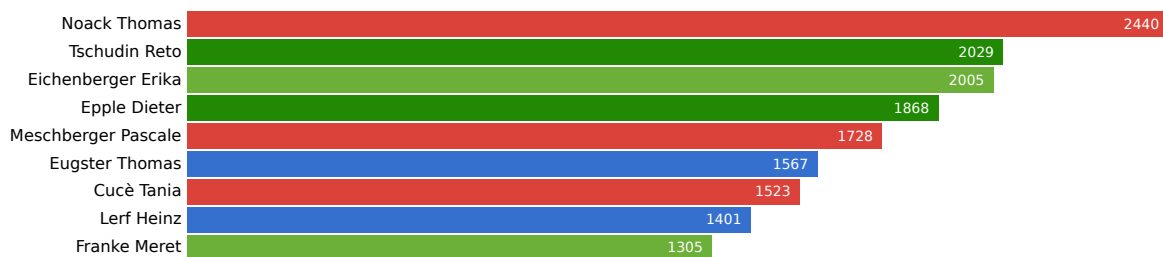

Kandidierende

Kandidierende	Liste	Gewählt	Stimmen
Eugster Thomas	FDP.Die Liberalen	Ja	1567
Lerf Heinz	FDP.Die Liberalen	Ja	1401
Mundwiler Matthias	FDP.Die Liberalen		1044
Reichenstein Daniela	FDP.Die Liberalen		938
Ballmer Roger	FDP.Die Liberalen		854
Fischer Werner	FDP.Die Liberalen		852
Reichlin Naomi	FDP.Die Liberalen		848
Zollinger Bernhard	FDP.Die Liberalen		721
Schaub Samira Kumiko	FDP.Die Liberalen		594
Noack Thomas	Sozialdemokratische Partei, JUSO und Gewerkschaften	Ja	2440
Meschberger Pascale	Sozialdemokratische Partei, JUSO und Gewerkschaften	Ja	1728
Cucè Tania	Sozialdemokratische Partei, JUSO und Gewerkschaften	Ja	1523
Bühler Joël	Sozialdemokratische Partei, JUSO und Gewerkschaften		1485
Küng Peter	Sozialdemokratische Partei, JUSO und Gewerkschaften		1353
Hofer-Marending Anita	Sozialdemokratische Partei, JUSO und Gewerkschaften		1288
Toebak Anna	Sozialdemokratische Partei, JUSO und Gewerkschaften		1194
Bopp Thommen Claudia	Sozialdemokratische Partei, JUSO und Gewerkschaften		1189
Eisenring Fabian	Sozialdemokratische Partei, JUSO und Gewerkschaften		1187