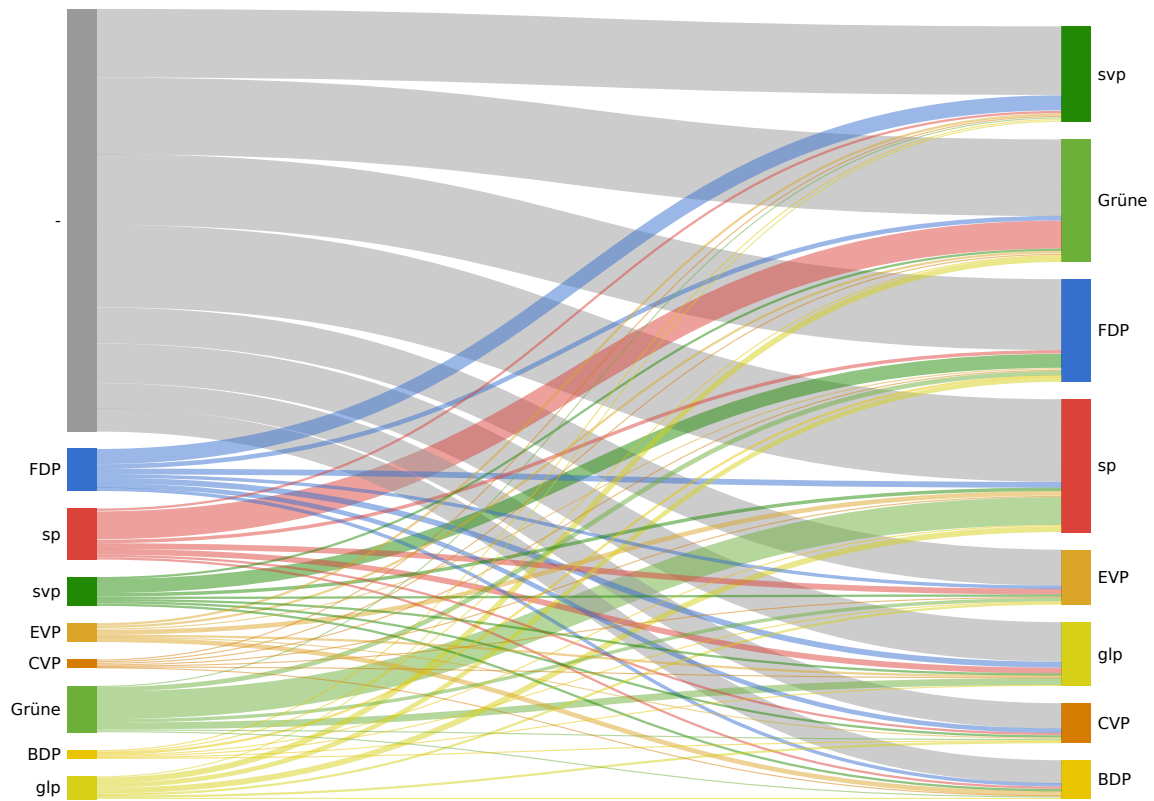

Panaschierstatistik (Parteien)

Das Diagramm zeigt die Herkunft gewonnenen und verlorenen Stimmen durch Panaschieren. Auf der linken Seite sind die verlorenen Stimmen, auf der rechten Seite die gewonnen Stimmen. Die Breite der Balken und der Verbindungen ist proportional zur Anzahl Stimmen.