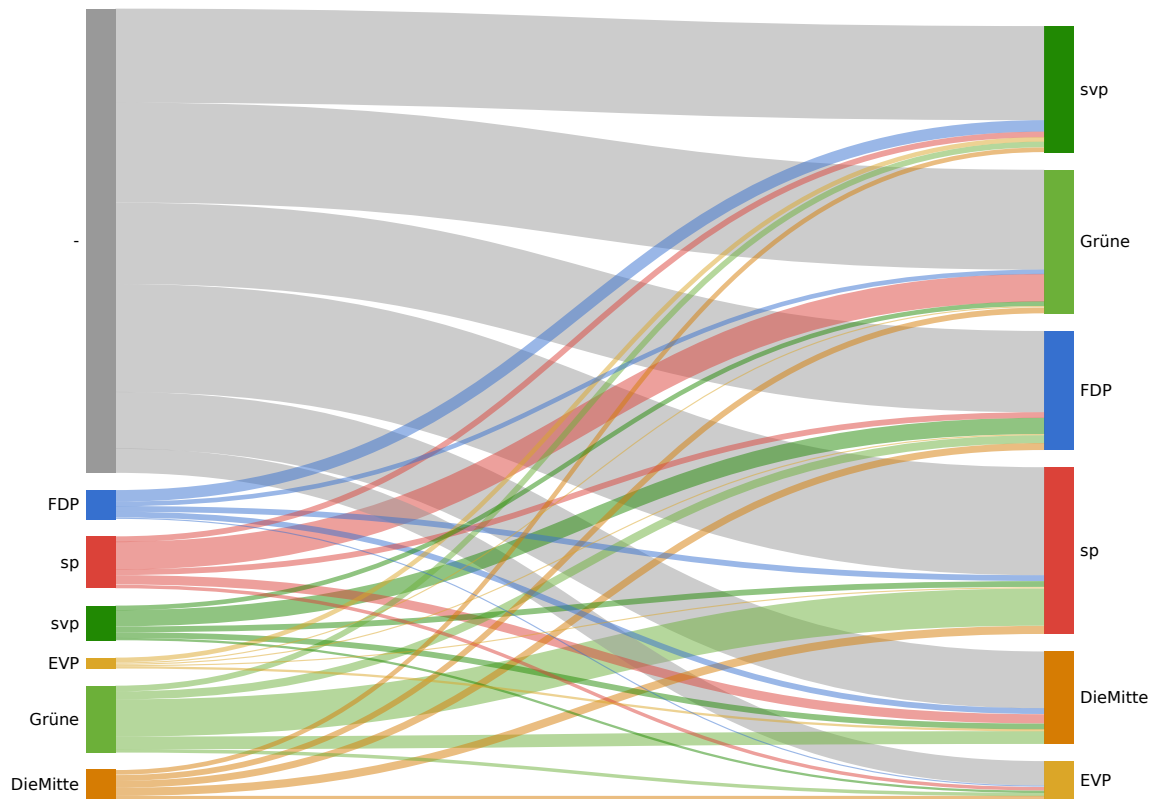

Landratswahlen 2019 Wahlkreis Sissach

De Luca Silvan	Evangelische Volkspartei		181
Trinkler-Mauch Ruth	Evangelische Volkspartei		170
Hüttenmoser Jürg	Evangelische Volkspartei		168
Romann Markus	Evangelische Volkspartei		168
Grazioli Laura	Grüne Baselland	Ja	1982
Benninger Pascal	Grüne Baselland		1291
Rudin Elvira	Grüne Baselland		784
Fürer David	Grüne Baselland		676
Maegli Nicole	Grüne Baselland		616
Schmelzer Thomas	Grüne Baselland		592
Werthmüller Regina (parteilos)	BDP, CVP und Grünliberale	Ja	1128
Zimmermann Marcel (BDP)	BDP, CVP und Grünliberale		454
Hänggi Hansjörg (parteilos)	BDP, CVP und Grünliberale		361
Bralig Jack (CVP)	BDP, CVP und Grünliberale		234

Parteistärken

Partei	Mandate	Stimmen	Stimmen
FDP	1	16.1%	4889
sp	1	21.4%	6507
svp	2	30.2%	9152
EVP	0	4.6%	1402
Grüne	1	19.9%	6049
DieMitte	1	7.7%	2347

Panaschierstatistik (Parteien)

Das Diagramm zeigt die Herkunft gewonnenen und verlorenen Stimmen durch Panaschieren. Auf der linken Seite sind die verlorenen Stimmen, auf der rechten Seite die gewonnen Stimmen. Die Breite der Balken und der Verbindungen ist proportional zur Anzahl Stimmen.