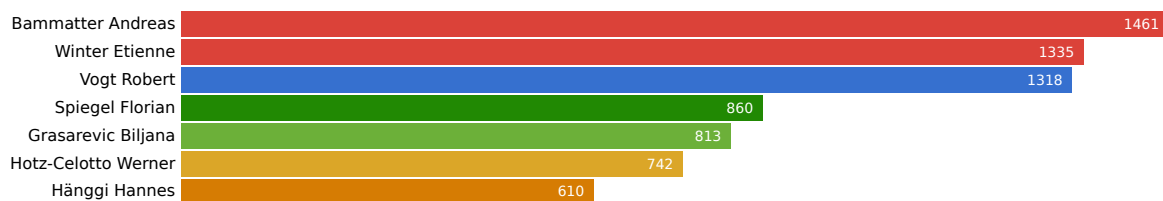

Kandidierende

Kandidierende	Liste	Gewählt	Stimmen
Vogt Robert	FDP.Die Liberalen	Ja	1318
Jonasch Nico	FDP.Die Liberalen		750
Pozivil Urs	FDP.Die Liberalen		657
Van der Merwe Lea	FDP.Die Liberalen		635
Fringeli Sibylle	FDP.Die Liberalen		613
Hersberger Sebastian	FDP.Die Liberalen		593
Schaller Damian	FDP.Die Liberalen		451
Bammatter Andreas	Sozialdemokratische Partei, JUSO und Gewerkschaften	Ja	1461
Winter Etienne	Sozialdemokratische Partei, JUSO und Gewerkschaften	Ja	1335
Weber Killer Juliana	Sozialdemokratische Partei, JUSO und Gewerkschaften		1020
Fluri Simone	Sozialdemokratische Partei, JUSO und Gewerkschaften		939
Can Mehmet	Sozialdemokratische Partei, JUSO und Gewerkschaften		919
Suter Joel	Sozialdemokratische Partei, JUSO und Gewerkschaften		828
Stocker Arnet Christian	Sozialdemokratische Partei, JUSO und Gewerkschaften		791
Spiegel Florian	Schweizerische Volkspartei	Ja	860
Henzer Andreas	Schweizerische Volkspartei		645
Vogt Henry	Schweizerische Volkspartei		637
Kneubühler Patrick	Schweizerische Volkspartei		570
Stefanizzi Romina	Schweizerische Volkspartei		550
Vogt Silvan	Schweizerische Volkspartei		544
Rellstab Alfred	Schweizerische Volkspartei		493
Hotz-Celotto Werner	Evangelische Volkspartei	Ja	742