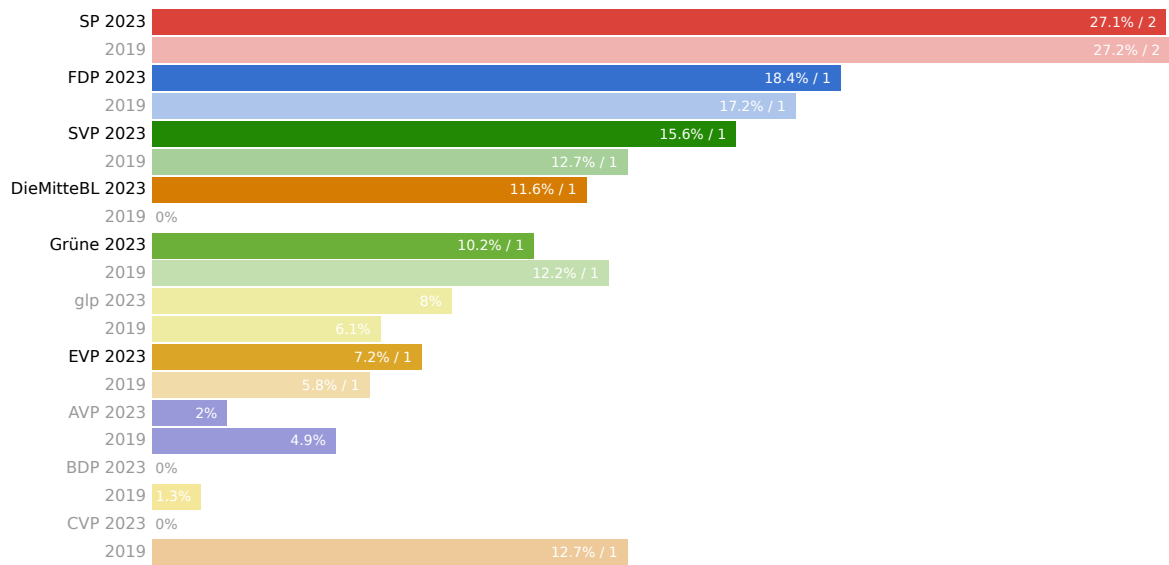

Parteistärken

Partei	Mandate	Stimmen	Stimmen	Δ 2019
FDP	1	18.4%	5284	1.2%
SP	2	27.1%	7786	-0.1%
SVP	1	15.6%	4474	2.9%
EVP	1	7.2%	2066	1.4%
DieMitteBL	1	11.6%	3322	
Grüne	1	10.2%	2921	-2.0%
glp	0	8.0%	2291	1.9%
AVP	0	2.0%	562	-2.9%