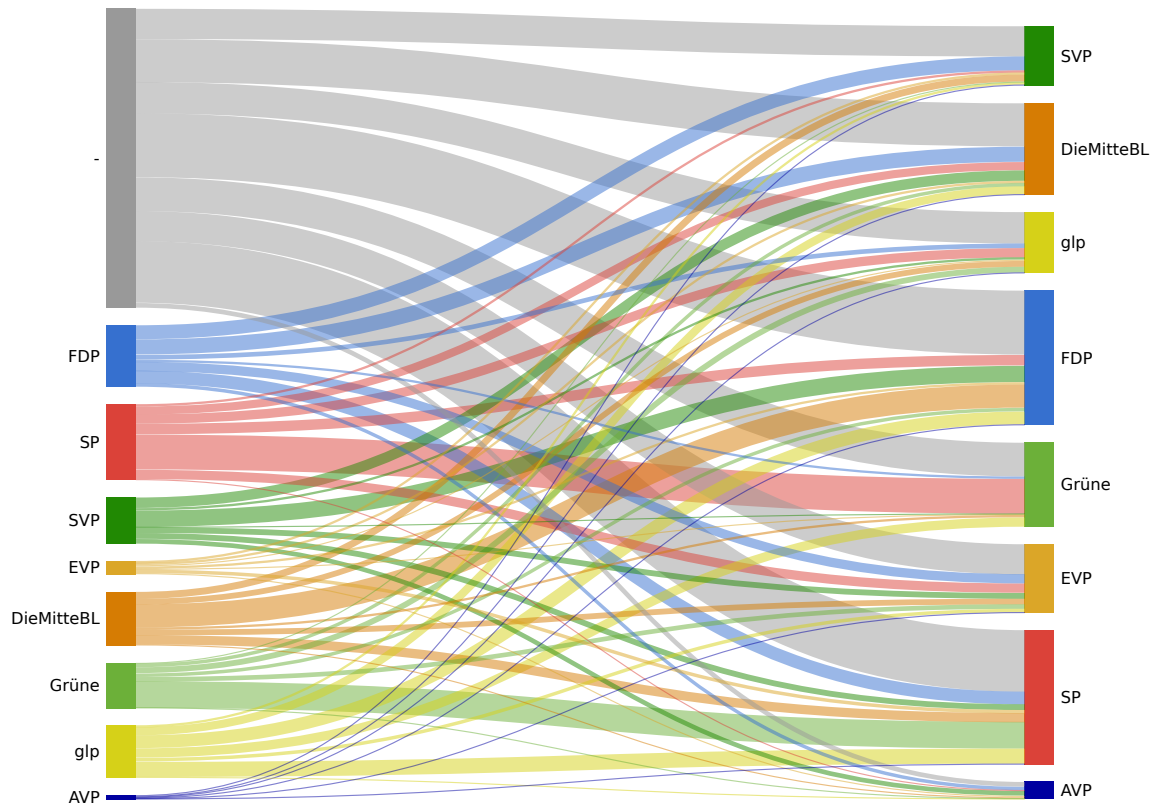

Panaschierstatistik (Parteien)

Das Diagramm zeigt die Herkunft gewonnenen und verlorenen Stimmen durch Panaschieren. Auf der linken Seite sind die verlorenen Stimmen, auf der rechten Seite die gewonnenen Stimmen. Die Breite der Balken und der Verbindungen ist proportional zur Anzahl Stimmen.