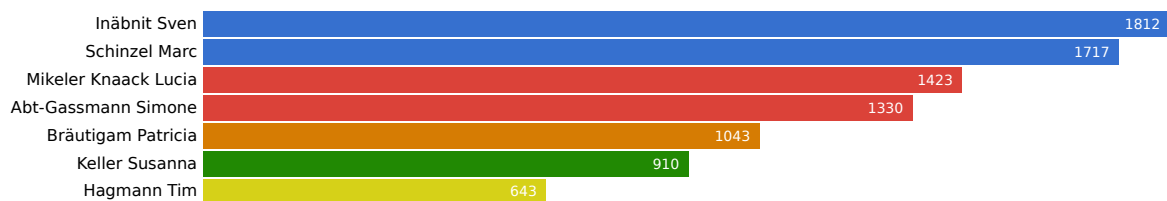

Kandidierende

Kandidierende	Liste	Gewählt	Stimmen
Inäbnit Sven	FDP.Die Liberalen	Ja	1812
Schinzel Marc	FDP.Die Liberalen	Ja	1717
Bonetti Eva-Maria	FDP.Die Liberalen		1293
Frauchiger Peter	FDP.Die Liberalen		1177
Behrends Leon	FDP.Die Liberalen		890
Inäbnit Laurent	FDP.Die Liberalen		869
Harms Simon	FDP.Die Liberalen		827
Mikeler Knaack Lucia	Sozialdemokratische Partei, JUSO und Gewerkschaften	Ja	1423
Abt-Gassmann Simone	Sozialdemokratische Partei, JUSO und Gewerkschaften	Ja	1330
Stähelin Caroline	Sozialdemokratische Partei, JUSO und Gewerkschaften		1108
Appenzeller Stephan	Sozialdemokratische Partei, JUSO und Gewerkschaften		1083
Knaack Meret	Sozialdemokratische Partei, JUSO und Gewerkschaften		915
Lempert Lewin	Sozialdemokratische Partei, JUSO und Gewerkschaften		887
Müller Bürgler Karin	Sozialdemokratische Partei, JUSO und Gewerkschaften		839
Keller Susanna	Schweizerische Volkspartei	Ja	910
Widmer Konrad	Schweizerische Volkspartei		897
Siegel Stephan	Schweizerische Volkspartei		881
Schmid Christian	Schweizerische Volkspartei		874
Oberli Roman	Schweizerische Volkspartei		771
Steffen Hubert	Schweizerische Volkspartei		768
Kremo Olivier	Schweizerische Volkspartei		702
Bertschi Peter	Evangelische Volkspartei		373