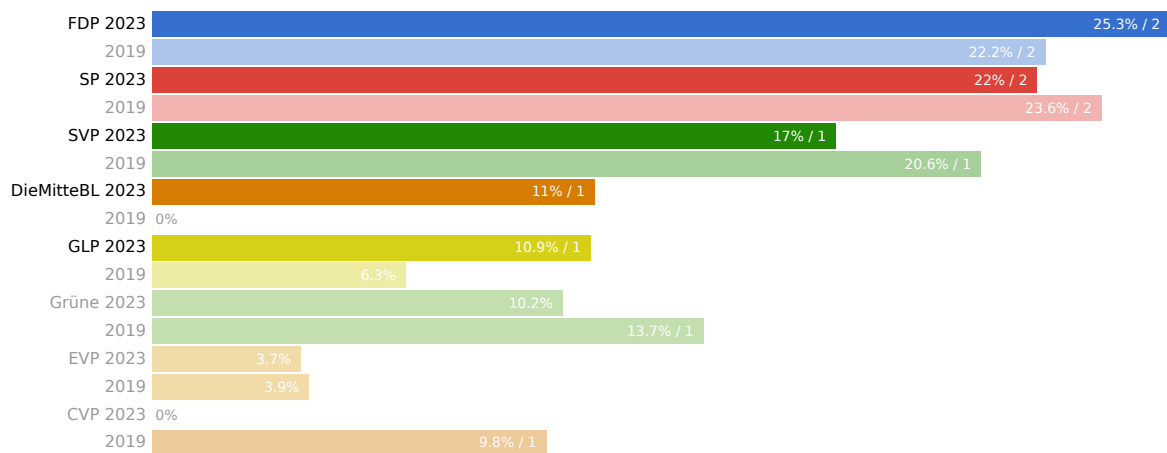

Parteistärken

Partei	Mandate	Stimmen	Stimmen	Δ 2019
FDP	2	25.3%	8896	3.1%
SP	2	22.0%	7718	-1.6%
SVP	1	17.0%	5961	-3.6%
EVP	0	3.7%	1309	-0.2%
DieMitteBL	1	11.0%	3858	
Grüne	0	10.2%	3582	-3.5%
GLP	1	10.9%	3822	4.6%