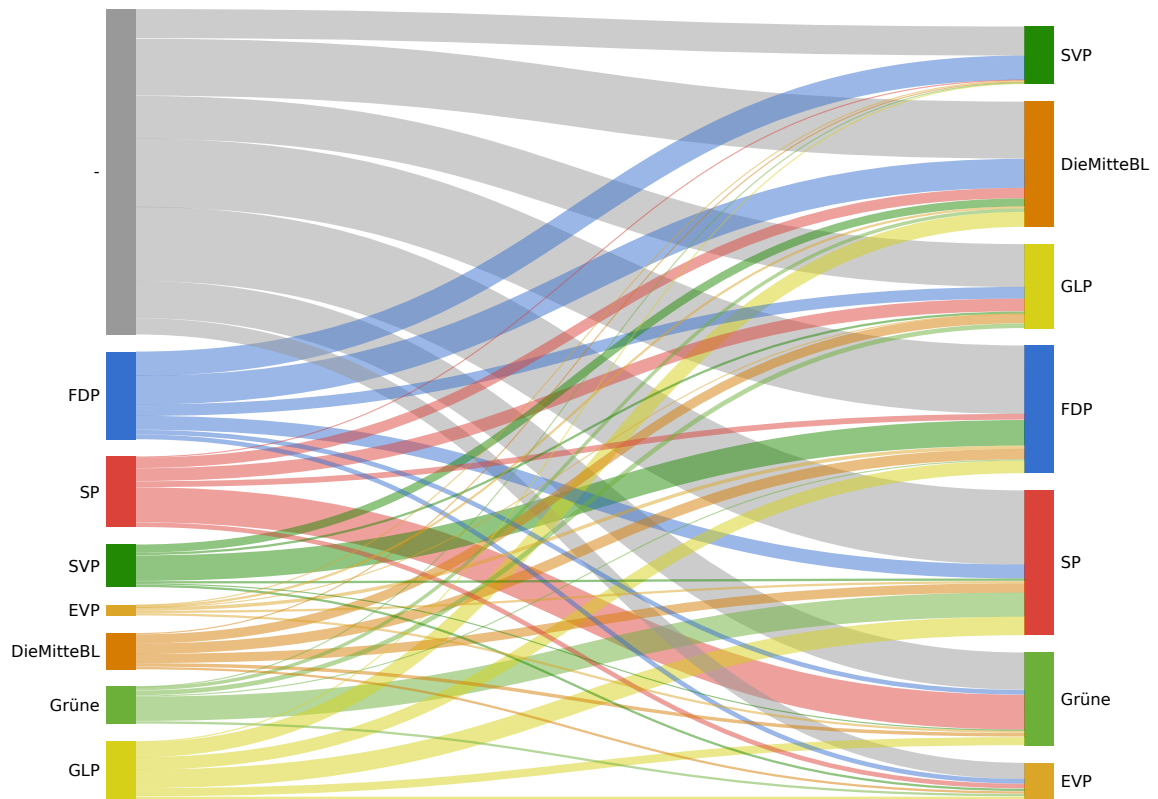

Landratswahlen 2023 Wahlkreis Binningen

Keller-De Wild Lukas	Evangelische Volkspartei		235
Frey Esther	Evangelische Volkspartei		206
Schmid Yannick	Evangelische Volkspartei		176
Blaser Lukas	Evangelische Volkspartei		150
Ohler-Müller Conny	Evangelische Volkspartei		145
Bräutigam Patricia	Die Mitte Basel-Landschaft	Ja	1043
Hafner Thomas	Die Mitte Basel-Landschaft		539
Alt Lukas	Die Mitte Basel-Landschaft		494
Messerli Marie-Caroline	Die Mitte Basel-Landschaft		480
Amacker Rahel	Die Mitte Basel-Landschaft		479
Zirngibl Lea	Die Mitte Basel-Landschaft		352
Heim Karl J.	Die Mitte Basel-Landschaft		346
Büschen Beatrice	Grüne Baselland		586
Keller Levi	Grüne Baselland		574
Hauri Sirin	Grüne Baselland		567
Glaser Karin	Grüne Baselland		544
Sutter Rehmann Luzia	Grüne Baselland		446
Schwarb Thomas	Grüne Baselland		420
Glaser Stefanie	Grüne Baselland		402
Hagmann Tim	Grünliberale Partei Basel-Landschaft	Ja	643
Gerber Felix	Grünliberale Partei Basel-Landschaft		572
Kamber Gian	Grünliberale Partei Basel-Landschaft		557
Peter Oliver	Grünliberale Partei Basel-Landschaft		510
van Loon Monique	Grünliberale Partei Basel-Landschaft		504
Eldridge Nina	Grünliberale Partei Basel-Landschaft		487
Mittelholzer Christian	Grünliberale Partei Basel-Landschaft		469

Parteistärken

Partei	Mandate	Stimmen	Stimmen	Δ 2019
FDP	2	25.3%	8896	3.1%
SP	2	22.0%	7718	-1.6%
SVP	1	17.0%	5961	-3.6%
EVP	0	3.7%	1309	-0.2%
DieMitteBL	1	11.0%	3858	
Grüne	0	10.2%	3582	-3.5%
GLP	1	10.9%	3822	4.6%

Panaschierstatistik (Parteien)

Das Diagramm zeigt die Herkunft gewonnenen und verlorenen Stimmen durch Panaschieren. Auf der linken Seite sind die verlorenen Stimmen, auf der rechten Seite die gewonnen Stimmen. Die Breite der Balken und der Verbindungen ist proportional zur Anzahl Stimmen.