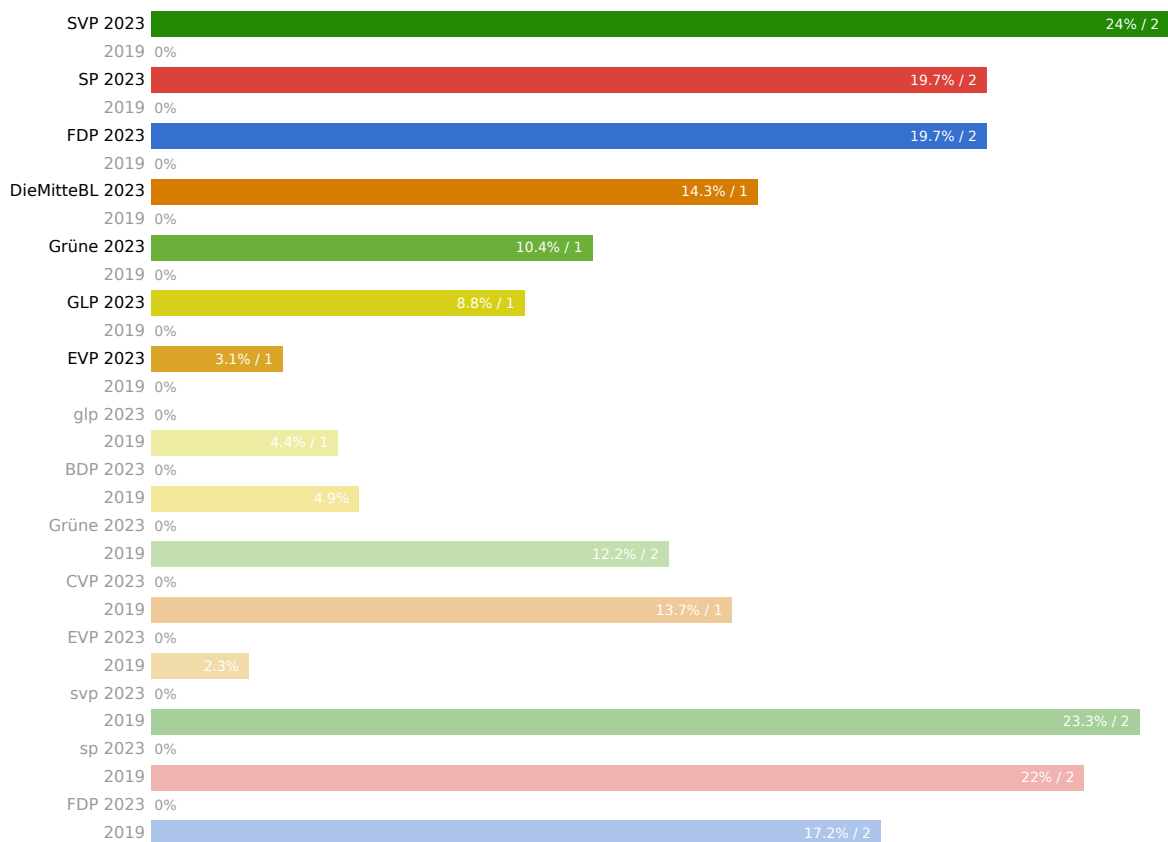

Parteistärken

Partei	Mandate	Stimmen	Stimmen	Δ 2019
DieMitteBL	1	14.3%	8682	
EVP	1	3.1%	1854	
FDP	2	19.7%	11918	
GLP	1	8.8%	5331	
Grüne	1	10.4%	6289	
SP	2	19.7%	11942	
SVP	2	24.0%	14542