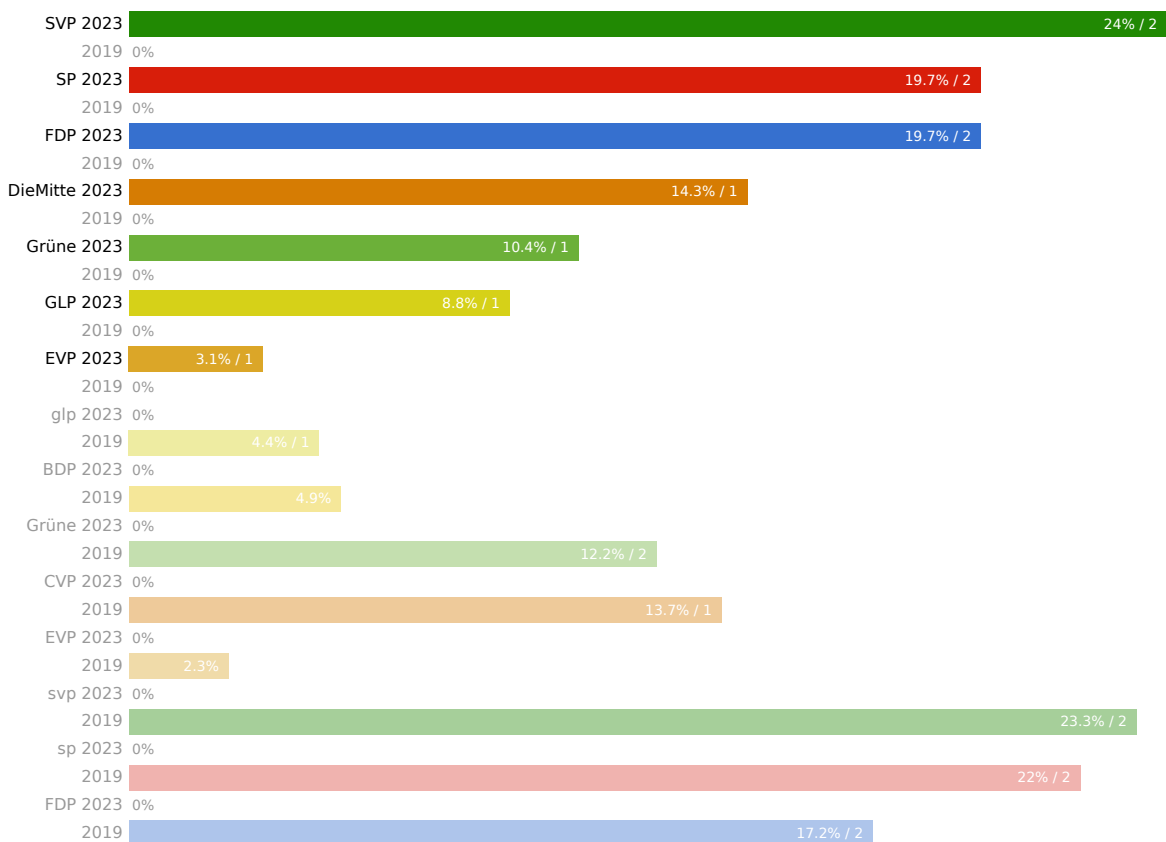

Parteistärken

Partei	Mandate	Stimmen	Stimmen	Δ 2019
DieMitte	1	14.3%	8682	
EVP	1	3.1%	1854	
FDP	2	19.7%	11918	
GLP	1	8.8%	5331	
Grüne	1	10.4%	6289	
SP	2	19.7%	11942	
SVP	2	24.0%	14542