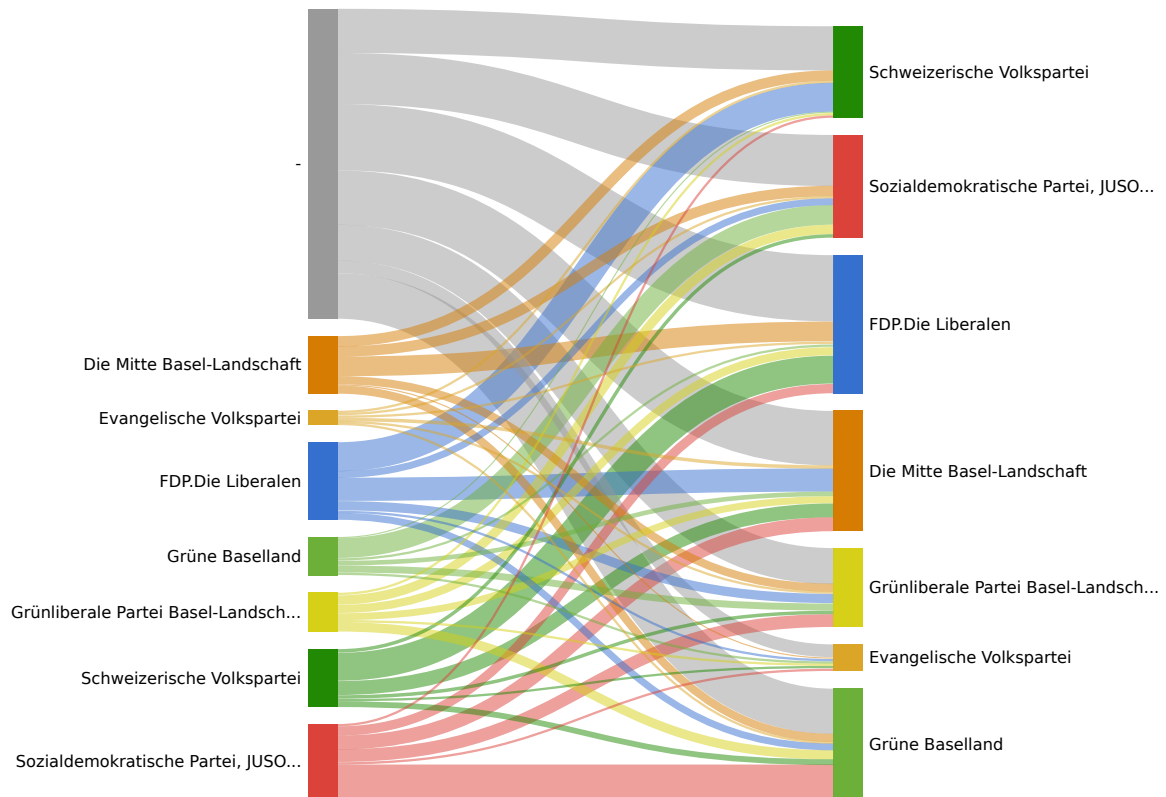

Erhardt Christin	Grüne Baselland		328
	Grünliberale Partei	Ja	928
Wicker-Hägeli Christina	Basel-Landschaft		
	Grünliberale Partei		834
Vögeli Doris	Basel-Landschaft		
	Grünliberale Partei		491
Christen Markus	Basel-Landschaft		
	Grünliberale Partei		479
Husi Benedikt	Basel-Landschaft		
	Grünliberale Partei		452
Vögeli Tanya	Basel-Landschaft		
	Grünliberale Partei		408
Welz Jean-Jacques	Basel-Landschaft		
	Grünliberale Partei		396
Achermann Lucca	Basel-Landschaft		
	Grünliberale Partei		393
Meier René	Basel-Landschaft		
	Grünliberale Partei		363
Giger Gilbert	Basel-Landschaft		
	Grünliberale Partei		331
Shurdhani Gent	Basel-Landschaft		

## Parteistärken

Partei	Mandate	Stimmen	Stimmen	Δ 2019
DieMitteBL	1	14.3%	8682	
EVP	1	3.1%	1854	
FDP	2	19.7%	11918	
GLP	1	8.8%	5331	
Grüne	1	10.4%	6289	
SP	2	19.7%	11942	
SVP	2	24.0%	14542	

## Panaschierstatistik (Parteien)

Das Diagramm zeigt die Herkunft gewonnenen und verlorenen Stimmen durch Panaschieren. Auf der linken Seite sind die verlorenen Stimmen, auf der rechten Seite die gewonnen Stimmen. Die Breite der Balken und der Verbindungen ist proportional zur Anzahl Stimmen.

## Panaschierstatistik (Listen)

Das Diagramm zeigt die Herkunft gewonnenen und verlorenen Stimmen durch Panaschieren. Auf der linken Seite sind die verlorenen Stimmen, auf der rechten Seite die gewonnen Stimmen. Die Breite der Balken und der Verbindungen ist proportional zur Anzahl Stimmen.