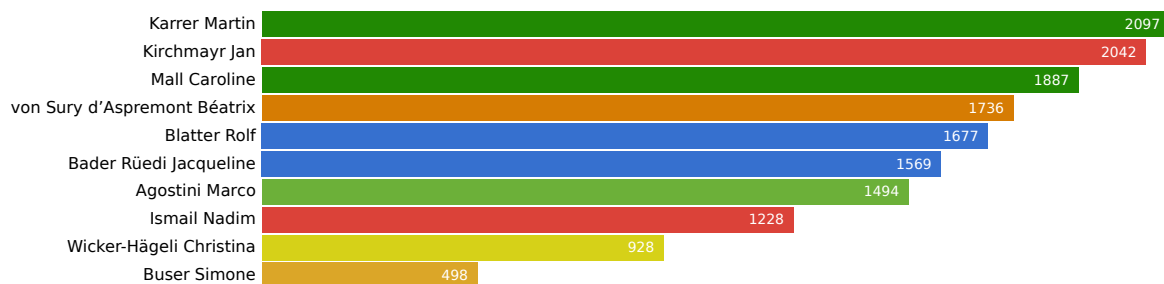

Kandidierende

Kandidierende	Liste	Gewählt	Stimmen
Blatter Rolf	FDP.Die Liberalen	Ja	1677
Bader Rüedi Jacqueline	FDP.Die Liberalen	Ja	1569
Hohl Stephan	FDP.Die Liberalen		1400
Sansano Lucio	FDP.Die Liberalen		1109
Burger Jörg	FDP.Die Liberalen		1065
Ruppanner Gian	FDP.Die Liberalen		992
Brahier Stark Gabriela	FDP.Die Liberalen		912
Ossiacher Sabrina	FDP.Die Liberalen		849
Glatz Martin	FDP.Die Liberalen		781
Meier-Hürlimann Paul	FDP.Die Liberalen		748
	Sozialdemokratische Partei, JUSO und Gewerkschaften	Ja	2042
Kirchmayr Jan	Sozialdemokratische Partei, JUSO und Gewerkschaften	Ja	1228
Ismail Nadim	Sozialdemokratische Partei, JUSO und Gewerkschaften		1202
Zumsteg Claudia	Sozialdemokratische Partei, JUSO und Gewerkschaften		1087
Lagger Christina	Sozialdemokratische Partei, JUSO und Gewerkschaften		1051
Zeugin Diaz Monika	Sozialdemokratische Partei, JUSO und Gewerkschaften		979
Stähli Christoph	Sozialdemokratische Partei, JUSO und Gewerkschaften		956
Kasper Elena	Sozialdemokratische Partei, JUSO und Gewerkschaften		954
Riemensperger Anne-Marlen	Sozialdemokratische Partei, JUSO und Gewerkschaften		954