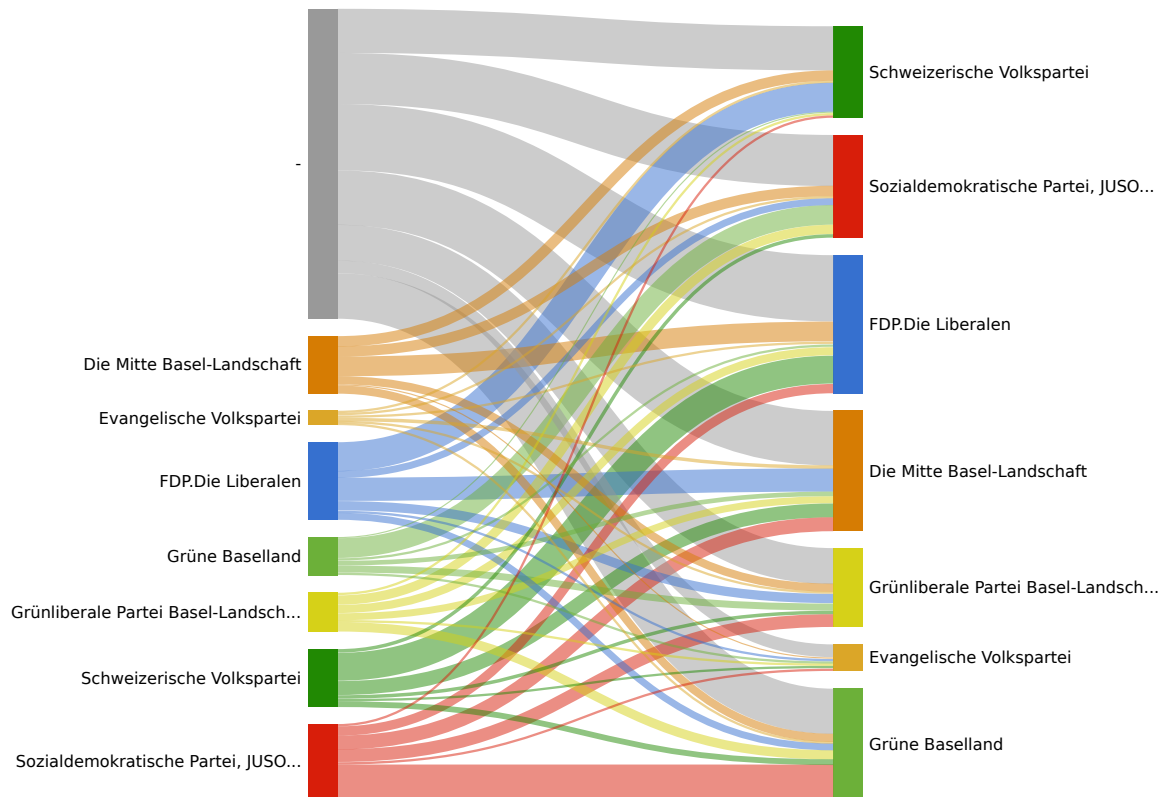

Erhardt Christin	Grüne Baselland		328
	Grünliberale Partei	Ja	928
Wicker-Hägeli Christina	Basel-Landschaft		
	Grünliberale Partei		834
Vögeli Doris	Basel-Landschaft		
	Grünliberale Partei		491
Christen Markus	Basel-Landschaft		
	Grünliberale Partei		479
Husi Benedikt	Basel-Landschaft		
	Grünliberale Partei		452
Vögeli Tanya	Basel-Landschaft		
	Grünliberale Partei		408
Welz Jean-Jacques	Basel-Landschaft		
	Grünliberale Partei		396
Achermann Lucca	Basel-Landschaft		
	Grünliberale Partei		393
Meier René	Basel-Landschaft		
	Grünliberale Partei		363
Giger Gilbert	Basel-Landschaft		
	Grünliberale Partei		331
Shurdhani Gent	Basel-Landschaft		

Parteistärken

Partei	Mandate	Stimmen	Stimmen	Δ 2019
DieMitte	1	14.3%	8682	
EVP	1	3.1%	1854	
FDP	2	19.7%	11918	
GLP	1	8.8%	5331	
Grüne	1	10.4%	6289	
SP	2	19.7%	11942	
SVP	2	24.0%	14542	

Panaschierstatistik (Parteien)

Das Diagramm zeigt die Herkunft gewonnenen und verlorenen Stimmen durch Panaschieren. Auf der linken Seite sind die verlorenen Stimmen, auf der rechten Seite die gewonnen Stimmen. Die Breite der Balken und der Verbindungen ist proportional zur Anzahl Stimmen.

Panaschierstatistik (Listen)

Das Diagramm zeigt die Herkunft gewonnenen und verlorenen Stimmen durch Panaschieren. Auf der linken Seite sind die verlorenen Stimmen, auf der rechten Seite die gewonnen Stimmen. Die Breite der Balken und der Verbindungen ist proportional zur Anzahl Stimmen.