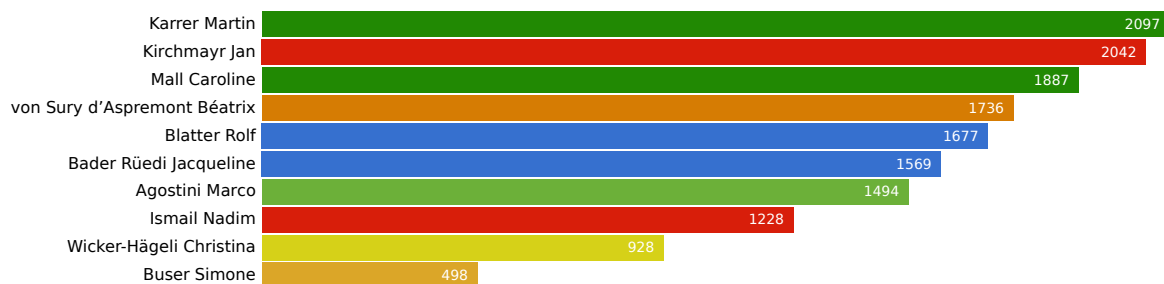

Kandidierende

Kandidierende	Liste	Gewählt	Stimmen
Blatter Rolf	FDP.Die Liberalen	Ja	1677
Bader Rüedi Jacqueline	FDP.Die Liberalen	Ja	1569
Hohl Stephan	FDP.Die Liberalen		1400
Sansano Lucio	FDP.Die Liberalen		1109
Burger Jörg	FDP.Die Liberalen		1065
Ruppanner Gian	FDP.Die Liberalen		992
Brahier Stark Gabriela	FDP.Die Liberalen		912
Ossiacher Sabrina	FDP.Die Liberalen		849
Glatz Martin	FDP.Die Liberalen		781
Meier-Hürlimann Paul	FDP.Die Liberalen		748
	Sozialdemokratische Partei, JUSO und Gewerkschaften	Ja	2042
Kirchmayr Jan	Sozialdemokratische Partei, JUSO und Gewerkschaften	Ja	1228
Ismail Nadim	Sozialdemokratische Partei, JUSO und Gewerkschaften		1202
Zumsteg Claudia	Sozialdemokratische Partei, JUSO und Gewerkschaften		1087
Lagger Christina	Sozialdemokratische Partei, JUSO und Gewerkschaften		1051
Zeugin Diaz Monika	Sozialdemokratische Partei, JUSO und Gewerkschaften		979
Stähli Christoph	Sozialdemokratische Partei, JUSO und Gewerkschaften		956
Kasper Elena	Sozialdemokratische Partei, JUSO und Gewerkschaften		954
Riemensperger Anne-Marlen	Sozialdemokratische Partei, JUSO und Gewerkschaften		954