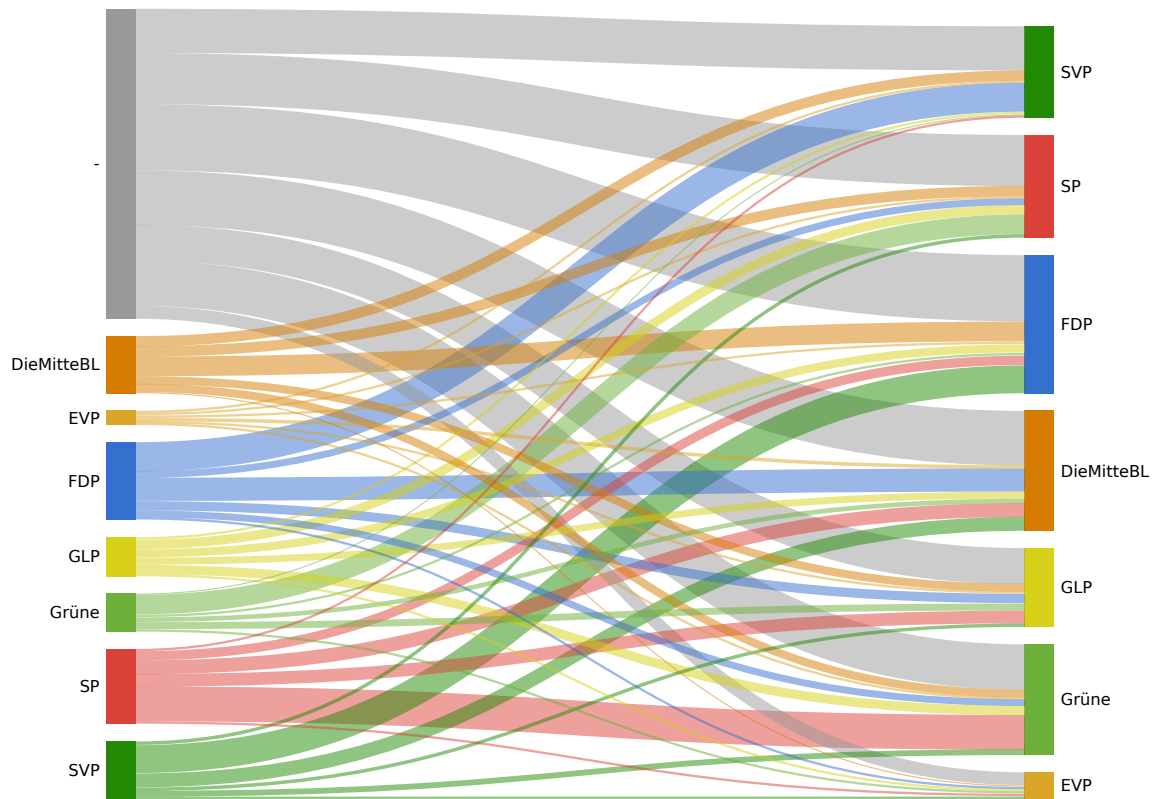

Panaschierstatistik (Parteien)

Das Diagramm zeigt die Herkunft gewonnenen und verlorenen Stimmen durch Panaschieren. Auf der linken Seite sind die verlorenen Stimmen, auf der rechten Seite die gewonnen Stimmen. Die Breite der Balken und der Verbindungen ist proportional zur Anzahl Stimmen.