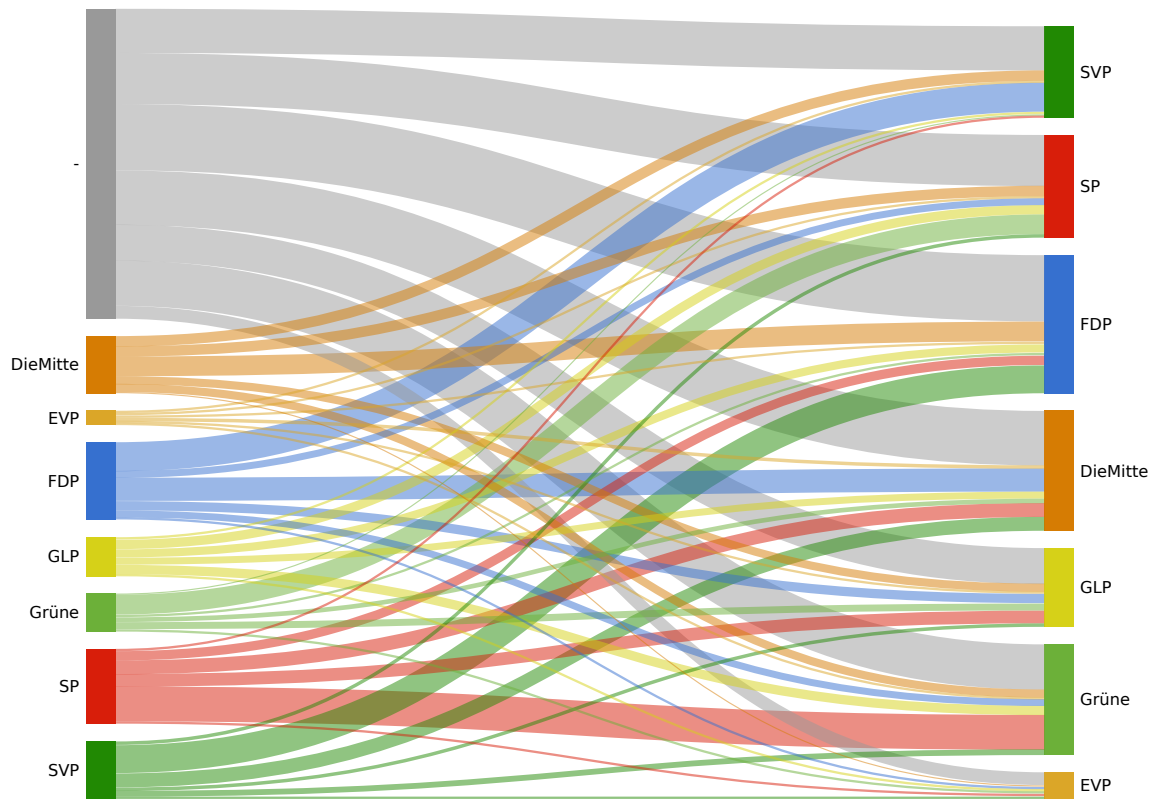

Panaschierstatistik (Parteien)

Das Diagramm zeigt die Herkunft gewonnenen und verlorenen Stimmen durch Panaschieren. Auf der linken Seite sind die verlorenen Stimmen, auf der rechten Seite die gewonnen Stimmen. Die Breite der Balken und der Verbindungen ist proportional zur Anzahl Stimmen.