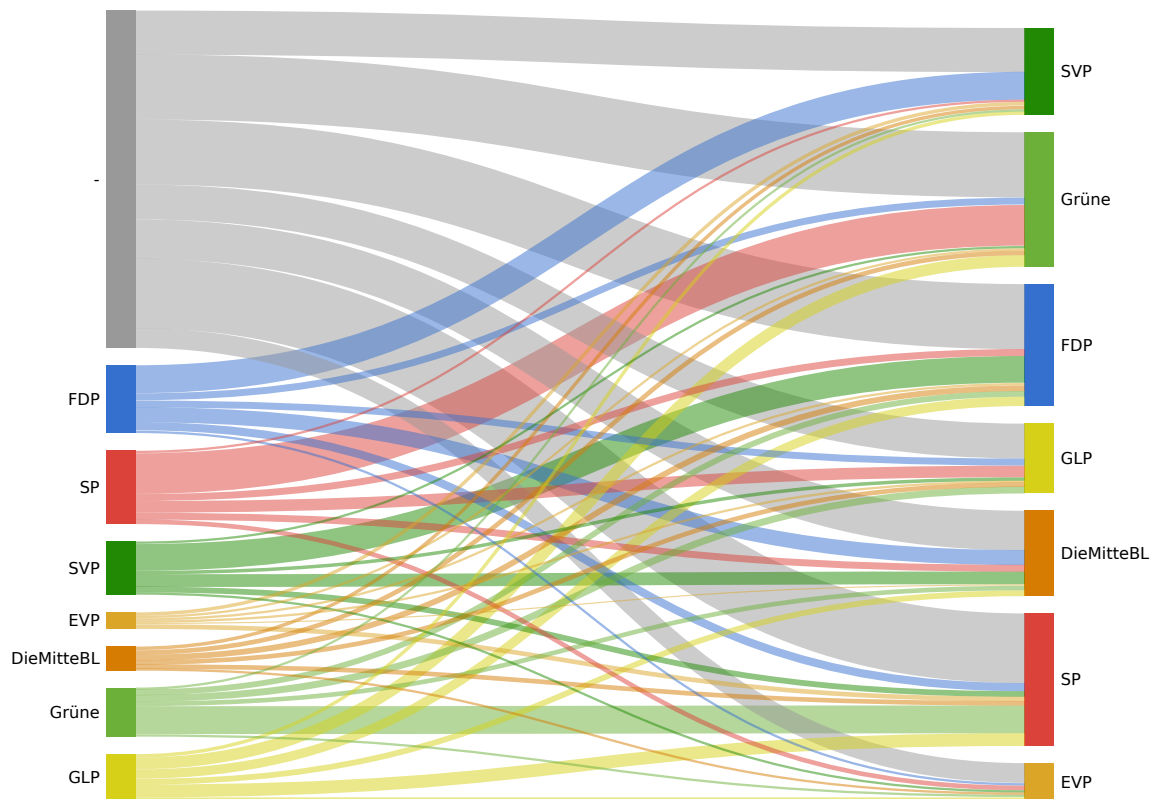

Landratswahlen 2023 Wahlkreis Pratteln

12. Februar 2023

Aktualisiert: 12. Februar 2023 19:13

Wahlbeteiligung 29.66% Wahlberechtigte 17493 Abgegebene Wahlzettel 5188

Mandate
8

Listen

Liste	Mandate	Stimmen
Sozialdemokratische Partei, JUSO und Gewerkschaften	2	10409
Schweizerische Volkspartei	2	10380
FDP.Die Liberalen	1	6418
Grüne Baselland	1	5379
Grünliberale Partei Basel-Landschaft	0	3278
Die Mitte Basel-Landschaft	1	2810
Evangelische Volkspartei	1	1821

Kandidierende

Kandidierende	Liste	Gewählt	Stimmen
Lerch-Schneider Silvia	FDP.Die Liberalen	Ja	1081
Pfirter Daniel	FDP.Die Liberalen		915
Stohler Dieter	FDP.Die Liberalen		887
Müller Catherine	FDP.Die Liberalen		750
Schlageter Markus	FDP.Die Liberalen		669
Seiler Andreas	FDP.Die Liberalen		641
Schärer Jürg	FDP.Die Liberalen		608
Frey Severin	FDP.Die Liberalen		506
Kaufmann Urs	Sozialdemokratische Partei, JUSO und Gewerkschaften	Ja	1574
	Sozialdemokratische Partei, JUSO und Gewerkschaften	Ja	1532
Jansen Ronja	Sozialdemokratische Partei, JUSO und Gewerkschaften		1195
Kanber Hasan	Sozialdemokratische Partei, JUSO und Gewerkschaften		1069
	Sozialdemokratische Partei, JUSO und Gewerkschaften		998
Ulmer Buser Rosmarie	Sozialdemokratische Partei, JUSO und Gewerkschaften		973
Moldovanyi Rebecca	Sozialdemokratische Partei, JUSO und Gewerkschaften		940
	Sozialdemokratische Partei, JUSO und Gewerkschaften		861
Siegrist Jürg	Sozialdemokratische Partei, JUSO und Gewerkschaften		861
Schneider Urs	Schweizerische Volkspartei	Ja	1702
Trüssel Andi	Schweizerische Volkspartei	Ja	1582
Stöcklin Meinrad	Schweizerische Volkspartei		1173
Enders Sebastian	Schweizerische Volkspartei		1145

Panaschierstatistik (Parteien)

Das Diagramm zeigt die Herkunft gewonnenen und verlorenen Stimmen durch Panaschieren. Auf der linken Seite sind die verlorenen Stimmen, auf der rechten Seite die gewonnen Stimmen. Die Breite der Balken und der Verbindungen ist proportional zur Anzahl Stimmen.