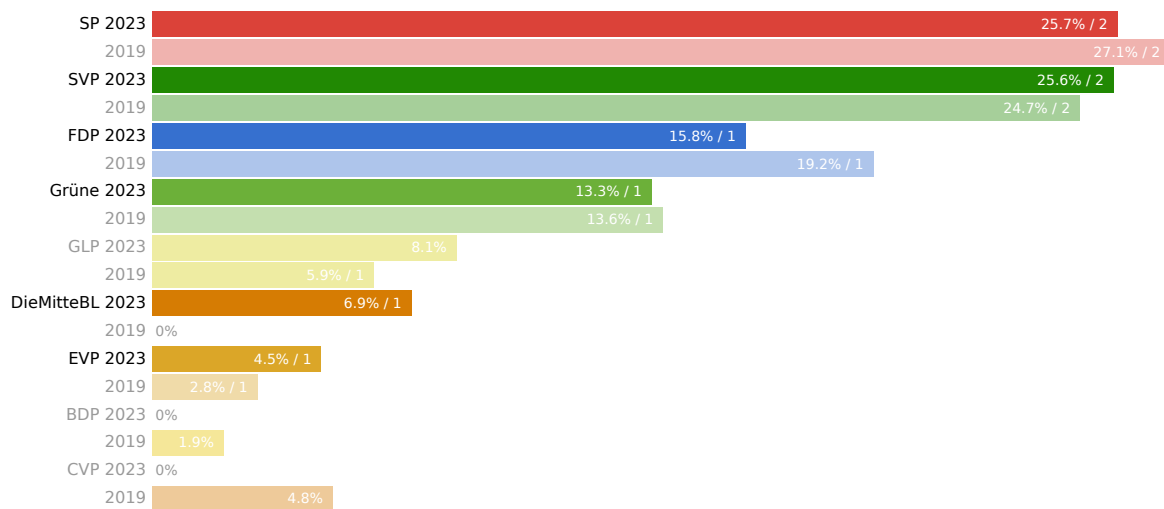

Parteistärken

Partei	Mandate	Stimmen	Stimmen	Δ 2019
FDP	1	15.8%	6418	-3.4%
SP	2	25.7%	10409	-1.4%
SVP	2	25.6%	10380	0.9%
EVP	1	4.5%	1821	1.7%
DieMitteBL	1	6.9%	2810	
Grüne	1	13.3%	5379	-0.3%
GLP	0	8.1%	3278	2.2%