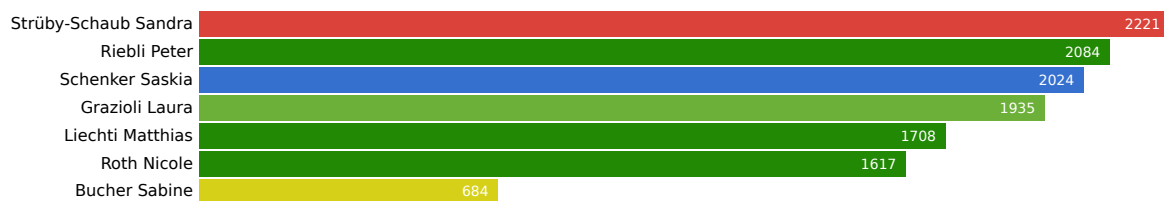

Kandidierende

Kandidierende	Liste	Gewählt	Stimmen
Schenker Saskia	FDP.Die Liberalen	Ja	2024
Jenni Sandra	FDP.Die Liberalen		687
Pichler Svenja	FDP.Die Liberalen		645
Eggenschwiler Michèle	FDP.Die Liberalen		593
Vock Elisabeth	FDP.Die Liberalen		592
Dellolio Pino	FDP.Die Liberalen		576
Salkic Fadil	FDP.Die Liberalen		473
Strüby-Schaub Sandra	Sozialdemokratische Partei, JUSO und Gewerkschaften	Ja	2221
Zürcher Caroline	Sozialdemokratische Partei, JUSO und Gewerkschaften		1026
Hasler Simon	Sozialdemokratische Partei, JUSO und Gewerkschaften		930
Jung Stephan	Sozialdemokratische Partei, JUSO und Gewerkschaften		870
Wirz-Meyer Severine	Sozialdemokratische Partei, JUSO und Gewerkschaften		836
Enz Felix	Sozialdemokratische Partei, JUSO und Gewerkschaften		715
Keller von Arx Jeannette	Sozialdemokratische Partei, JUSO und Gewerkschaften		686
Riebli Peter	Schweizerische Volkspartei	Ja	2084
Liechti Matthias	Schweizerische Volkspartei	Ja	1708
Roth Nicole	Schweizerische Volkspartei	Ja	1617
Regez Sarah	Schweizerische Volkspartei		1553
Ritter Christian	Schweizerische Volkspartei		1499
Strasser Julia Christina	Schweizerische Volkspartei		1046
Munsch Beat	Schweizerische Volkspartei		1024
Eglin Micha	Evangelische Volkspartei		465