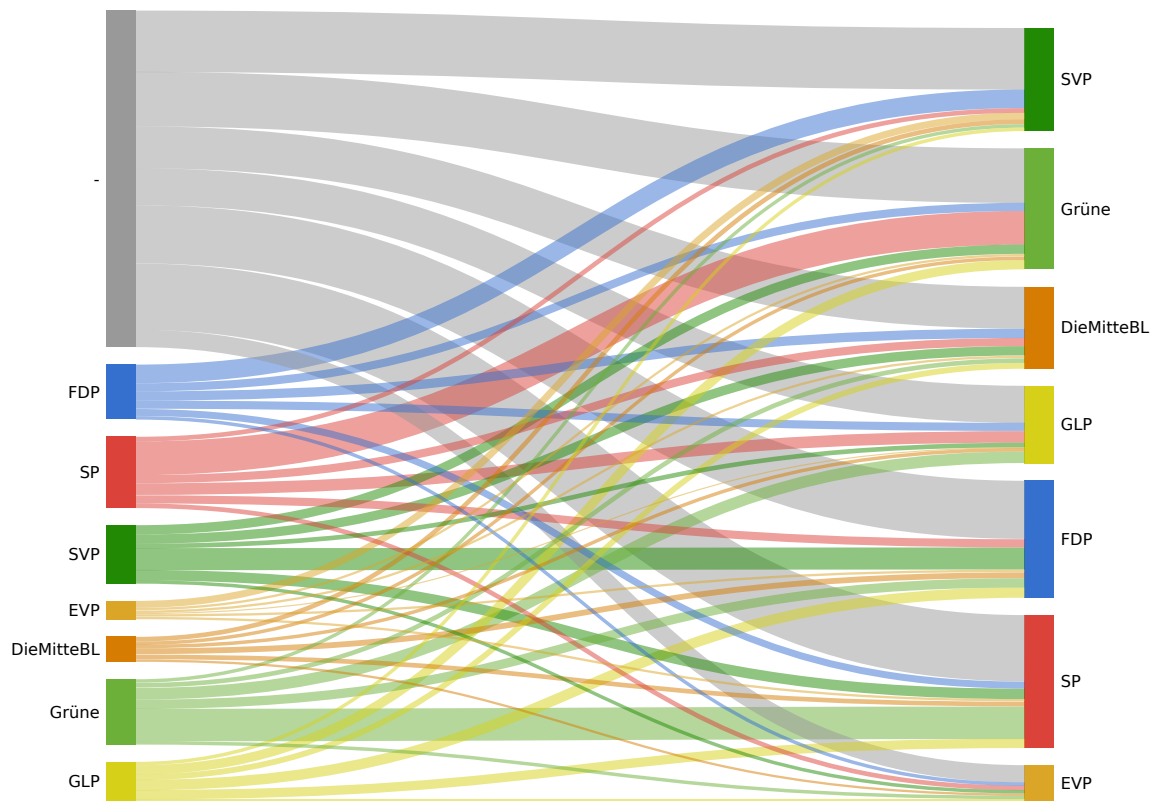

Panaschierstatistik (Parteien)

Das Diagramm zeigt die Herkunft gewonnenen und verlorenen Stimmen durch Panaschieren. Auf der linken Seite sind die verlorenen Stimmen, auf der rechten Seite die gewonnen Stimmen. Die Breite der Balken und der Verbindungen ist proportional zur Anzahl Stimmen.