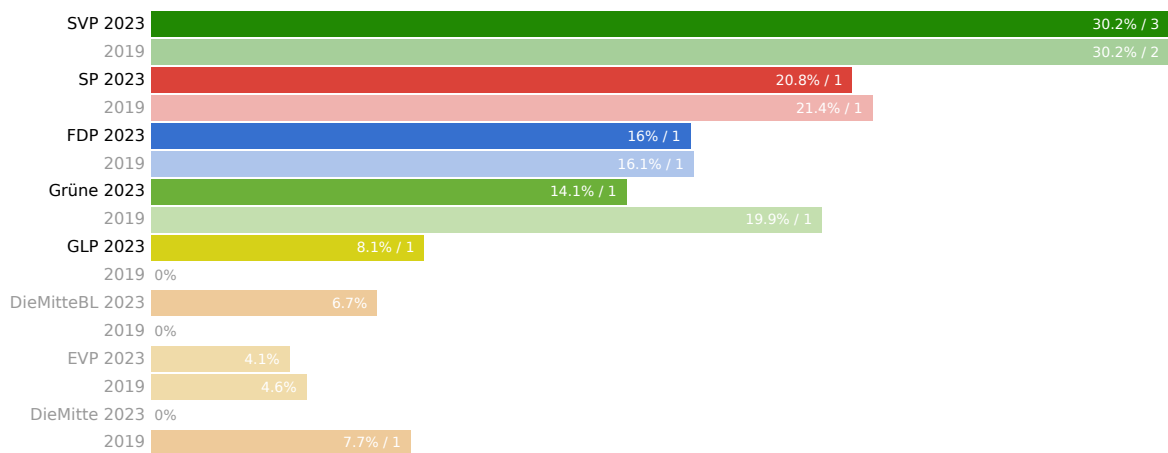

Parteistärken

Partei	Mandate	Stimmen	Stimmen	Δ 2019
FDP	1	16.0%	5800	-0.1%
SP	1	20.8%	7550	-0.6%
SVP	3	30.2%	10952	0.0%
EVP	0	4.1%	1478	-0.5%
DieMitteBL	0	6.7%	2422	
Grüne	1	14.1%	5114	-5.8%
GLP	1	8.1%	2938