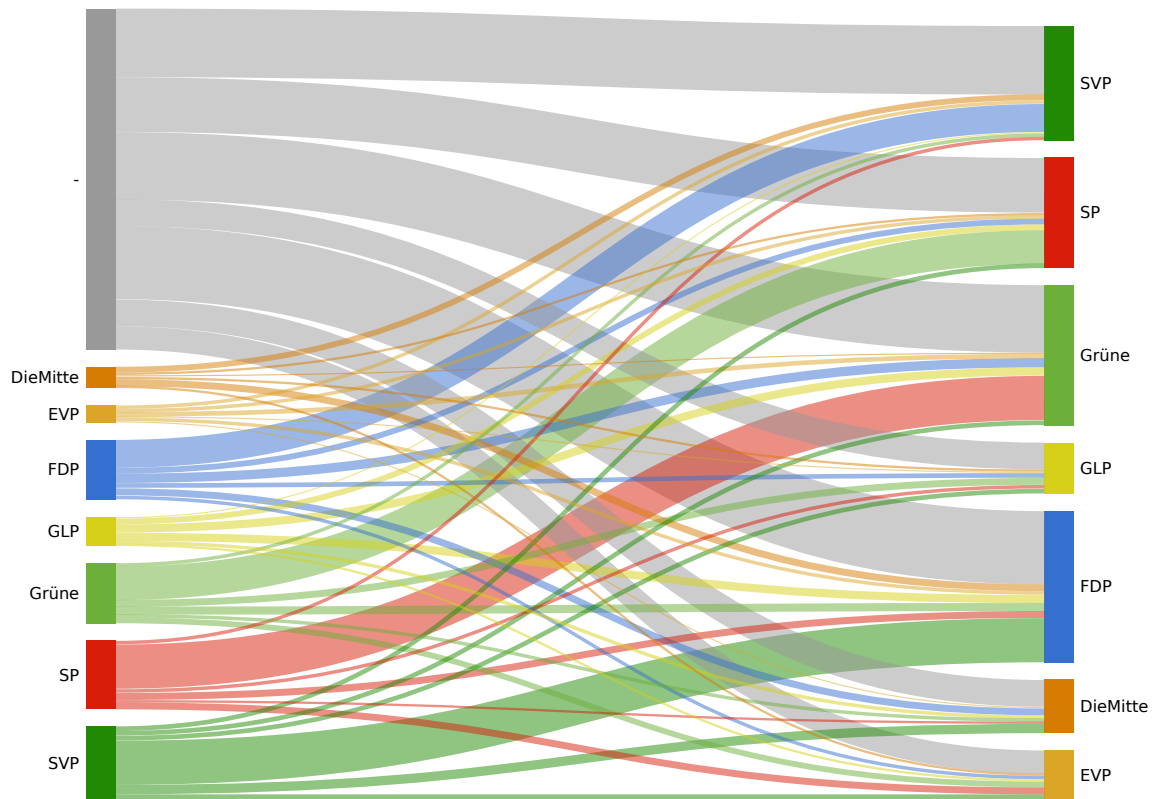

Panaschierstatistik (Parteien)

Das Diagramm zeigt die Herkunft gewonnenen und verlorenen Stimmen durch Panaschieren. Auf der linken Seite sind die verlorenen Stimmen, auf der rechten Seite die gewonnen Stimmen. Die Breite der Balken und der Verbindungen ist proportional zur Anzahl Stimmen.