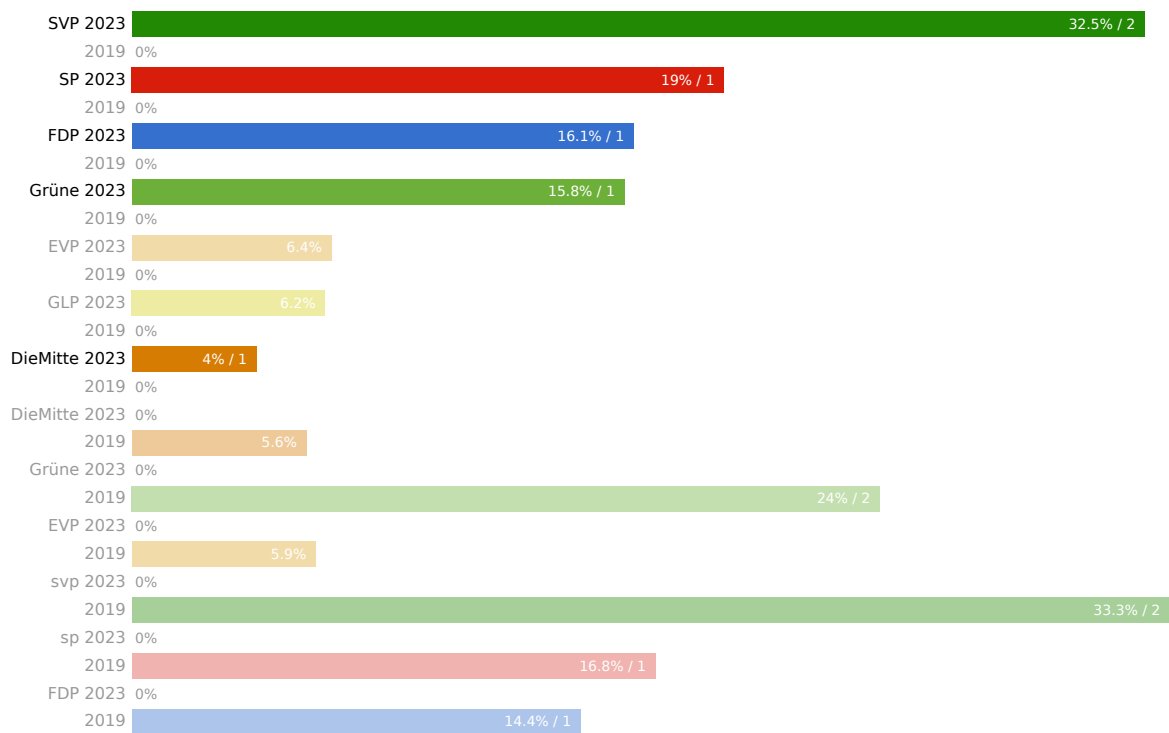

Parteistärken

Partei	Mandate	Stimmen	Stimmen	Δ 2019
DieMitte	1	4.0%	1040	
EVP	0	6.4%	1671	
FDP	1	16.1%	4210	
GLP	0	6.2%	1630	
Grüne	1	15.8%	4121	
SP	1	19.0%	4962	
SVP	2	32.5%	8488