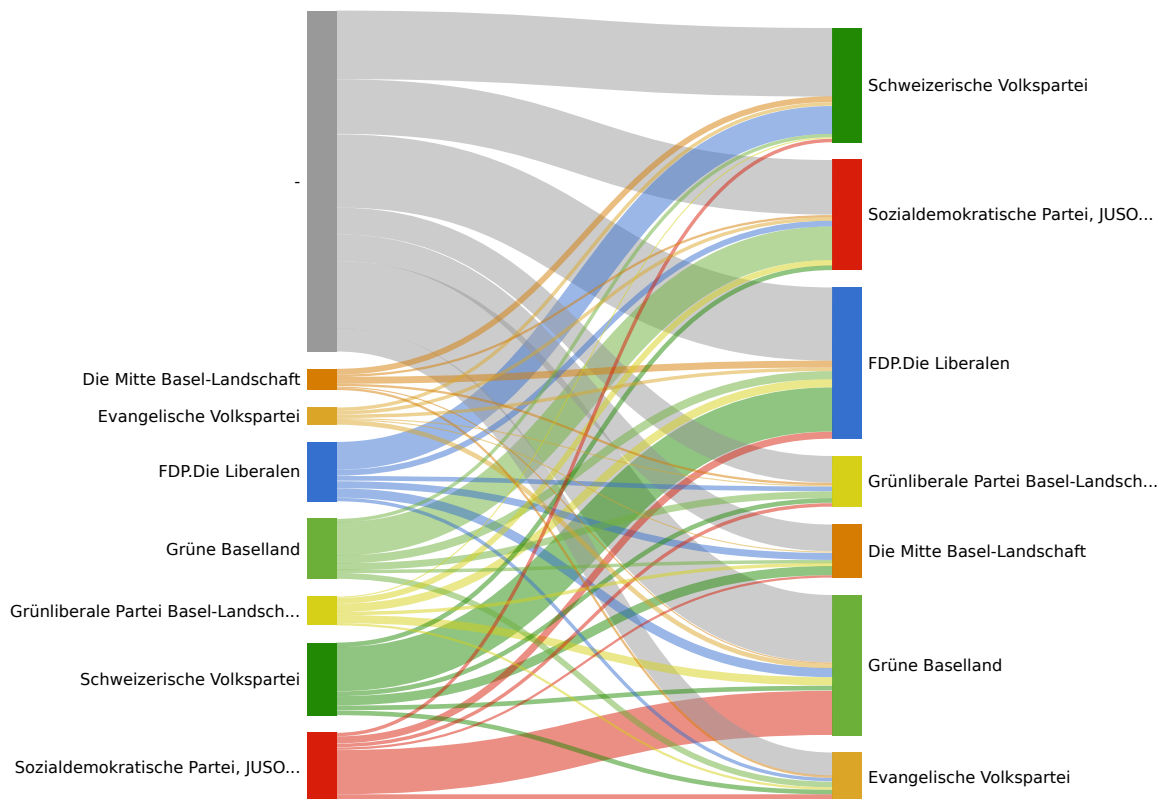

Gosteli Christian	Die Mitte Basel-Landschaft		247
Sommerhalder Pawel	Die Mitte Basel-Landschaft		93
Groelly Anna-Tina	Grüne Baselland	Ja	1201
Waldner Regula	Grüne Baselland		1034
Bieder Serafin	Grüne Baselland		508
Tobler Marc	Grüne Baselland		469
Behrens Leon	Grüne Baselland		443
Maibach Corina	Grüne Baselland		394
Oberer Mathias	Grünliberale Partei Basel-Landschaft		426
Tribelhorn David	Grünliberale Partei Basel-Landschaft		330
Goldiger Larissa	Grünliberale Partei Basel-Landschaft		230
Wissler Patrice	Grünliberale Partei Basel-Landschaft		216
Grassi Raffael	Grünliberale Partei Basel-Landschaft		204
Streit Stefan	Grünliberale Partei Basel-Landschaft		188

Parteistärken

Partei	Mandate	Stimmen	Stimmen	Δ 2019
DieMitte	1	4.0%	1040	
EVP	0	6.4%	1671	
FDP	1	16.1%	4210	
GLP	0	6.2%	1630	
Grüne	1	15.8%	4121	
SP	1	19.0%	4962	
SVP	2	32.5%	8488	

Panaschierstatistik (Parteien)

Das Diagramm zeigt die Herkunft gewonnenen und verlorenen Stimmen durch Panaschieren. Auf der linken Seite sind die verlorenen Stimmen, auf der rechten Seite die gewonnen Stimmen. Die Breite der Balken und der Verbindungen ist proportional zur Anzahl Stimmen.

Panaschierstatistik (Listen)

Das Diagramm zeigt die Herkunft gewonnenen und verlorenen Stimmen durch Panaschieren. Auf der linken Seite sind die verlorenen Stimmen, auf der rechten Seite die gewonnen Stimmen. Die Breite der Balken und der Verbindungen ist proportional zur Anzahl Stimmen.