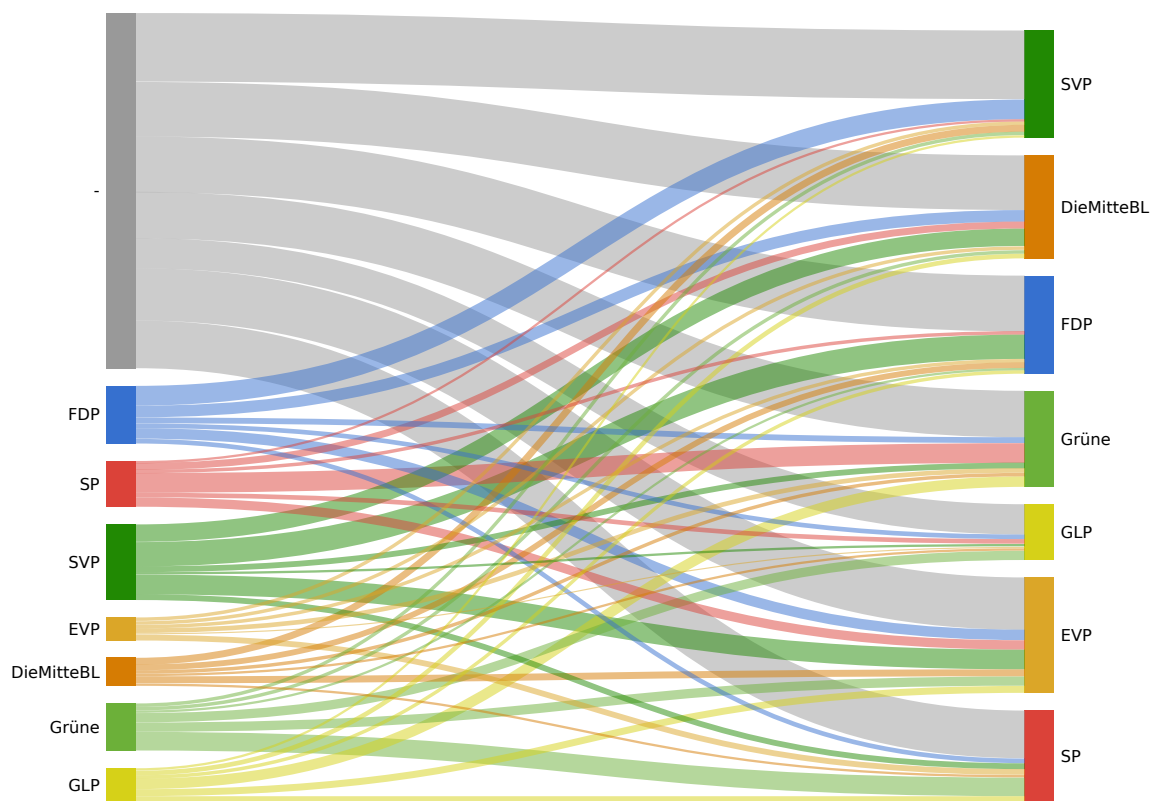

Liste	Mandate	Stimmen
Schweizerische Volkspartei	2	8148
Sozialdemokratische Partei, JUSO und Gewerkschaften	1	3389
Grüne Baselland	1	2859
Evangelische Volkspartei	1	2621
FDP.Die Liberalen	1	2400
Die Mitte Basel-Landschaft	0	1897
Grünliberale Partei Basel-Landschaft	0	1515

Kandidierende

Kandidierende	Liste	Gewählt	Stimmen
Kaufmann-Werthmüller Andrea	FDP.Die Liberalen	Ja	1100
Ballmer Daniel	FDP.Die Liberalen		446
Kamber Christine	FDP.Die Liberalen		280
Bär Valentin	FDP.Die Liberalen		247
Dettwiler Rolf	FDP.Die Liberalen		244
Roth-Schmid Urs	Sozialdemokratische Partei, JUSO und Gewerkschaften	Ja	1092
Bonk Clara	Sozialdemokratische Partei, JUSO und Gewerkschaften		551
Gass Céline	Sozialdemokratische Partei, JUSO und Gewerkschaften		499
Haller Philippe	Sozialdemokratische Partei, JUSO und Gewerkschaften		406
Bayerdörfer Pierre	Sozialdemokratische Partei, JUSO und Gewerkschaften		391
Knaus Ramona	Sozialdemokratische Partei, JUSO und Gewerkschaften		348
Ritter Matthias	Schweizerische Volkspartei	Ja	1805
Degen Michel	Schweizerische Volkspartei	Ja	1613
Häfelinger Niklaus	Schweizerische Volkspartei		1234
Gerber Thomas	Schweizerische Volkspartei		1219
Nachbur Mike	Schweizerische Volkspartei		1053
Wenger Georges	Schweizerische Volkspartei		964
Heger-Weber Andrea	Evangelische Volkspartei	Ja	910
Koch-Schmutz Helene	Evangelische Volkspartei		476
Frey Remo	Evangelische Volkspartei		399
Beyeler-Lehmann Andreas	Evangelische Volkspartei		317
Vögtli-Degen Isabell	Evangelische Volkspartei		263
Mägli Sven	Evangelische Volkspartei		224
Grumelli Piero	Die Mitte Basel-Landschaft		621

Panaschierstatistik (Parteien)

Das Diagramm zeigt die Herkunft gewonnenen und verlorenen Stimmen durch Panaschieren. Auf der linken Seite sind die verlorenen Stimmen, auf der rechten Seite die gewonnenen Stimmen. Die Breite der Balken und der Verbindungen ist proportional zur Anzahl Stimmen.