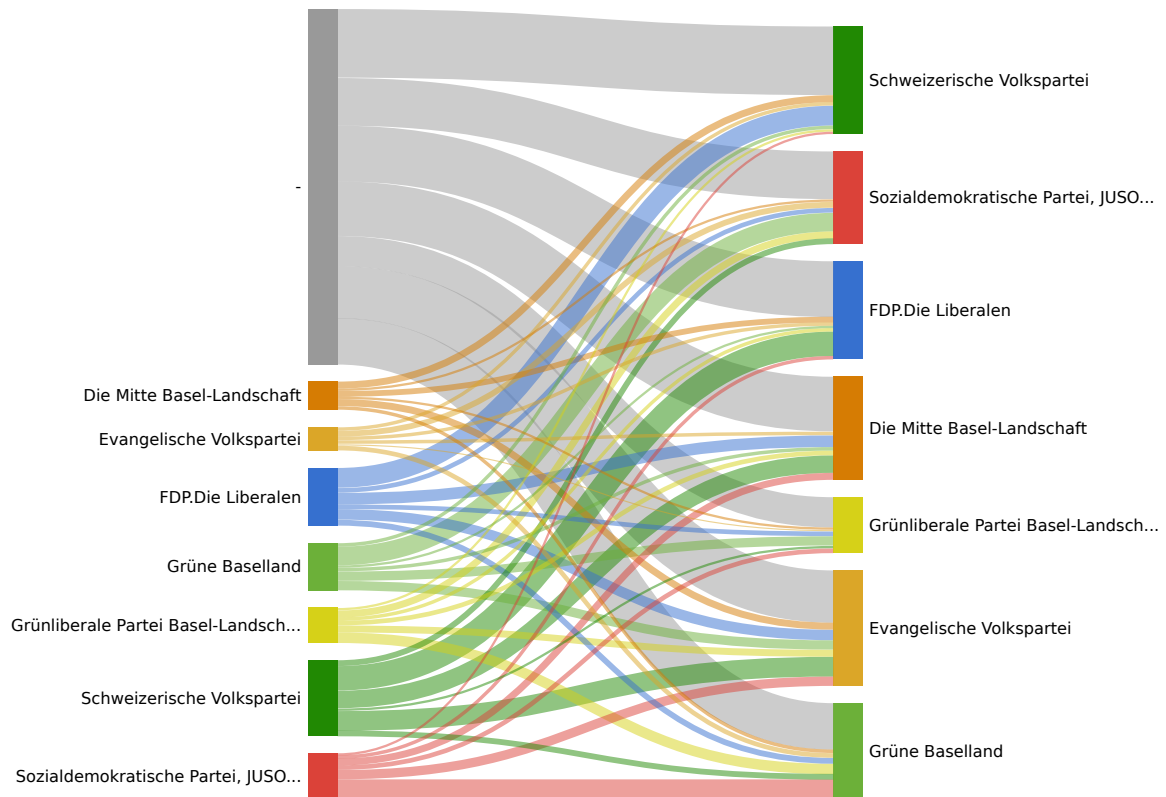

Portmann Hans	Die Mitte Basel-Landschaft		341
Degen Lorenz	Die Mitte Basel-Landschaft		324
Antonutti Gabriel	Die Mitte Basel-Landschaft		290
Haueter Bruno	Die Mitte Basel-Landschaft		163
Schweizer Thomas	Die Mitte Basel-Landschaft		109
Tschendlik Simon	Grüne Baselland	Ja	763
Sulzer Andrea	Grüne Baselland		542
Fankhauser Tobias	Grüne Baselland		506
Appenzeller Nils	Grüne Baselland		371
Weber Hans	Grüne Baselland		300
Von Rütte Regula	Grüne Baselland		291
Herzig Hector	Grünliberale Partei Basel-Landschaft		325
Spielmann Daniela	Grünliberale Partei Basel-Landschaft		300
Tschudin Kevin	Grünliberale Partei Basel-Landschaft		233
Fernandez Philipp	Grünliberale Partei Basel-Landschaft		216
Spielmann Nils	Grünliberale Partei Basel-Landschaft		198
Vögeli Claire	Grünliberale Partei Basel-Landschaft		183

Parteistärken

Partei	Mandate	Stimmen	Stimmen	Δ 2019
FDP	1	10.5%	2400	-1.9%
SP	1	14.8%	3389	-2.8%
SVP	2	35.7%	8148	2.4%
EVP	1	11.5%	2621	-0.4%
DieMitteBL	0	8.3%	1897	
Grüne	1	12.5%	2859	-2.6%
GLP	0	6.6%	1515	

Panaschierstatistik (Parteien)

Das Diagramm zeigt die Herkunft gewonnenen und verlorenen Stimmen durch Panaschieren. Auf der linken Seite sind die verlorenen Stimmen, auf der rechten Seite die gewonnenen Stimmen. Die Breite der Balken und der Verbindungen ist proportional zur Anzahl Stimmen.

Panaschierstatistik (Listen)

Das Diagramm zeigt die Herkunft gewonnenen und verlorenen Stimmen durch Panaschieren. Auf der linken Seite sind die verlorenen Stimmen, auf der rechten Seite die gewonnenen Stimmen. Die Breite der Balken und der Verbindungen ist proportional zur Anzahl Stimmen.