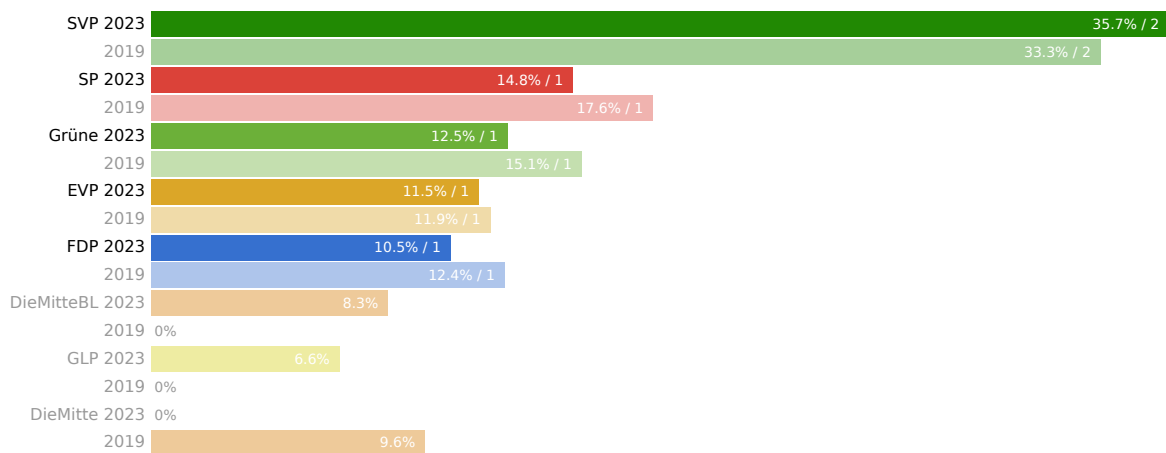

Parteistärken

Partei	Mandate	Stimmen	Stimmen	Δ 2019
FDP	1	10.5%	2400	-1.9%
SP	1	14.8%	3389	-2.8%
SVP	2	35.7%	8148	2.4%
EVP	1	11.5%	2621	-0.4%
DieMitteBL	0	8.3%	1897	
Grüne	1	12.5%	2859	-2.6%
GLP	0	6.6%	1515