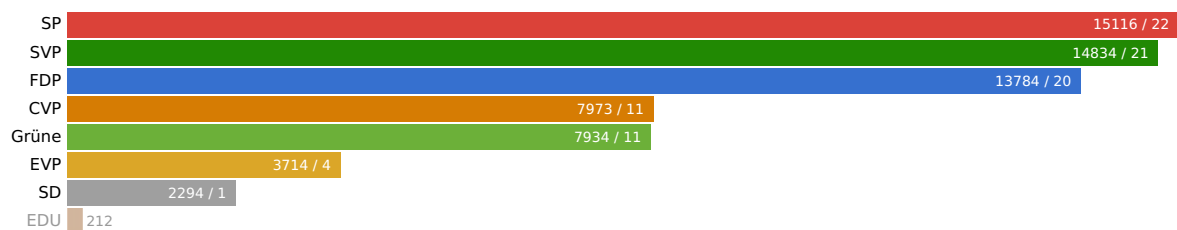

Parteistärken

Partei	Mandate	Stimmen	Stimmen
FDP	20	20.93%	13784
SP	22	22.95%	15116
SVP	21	22.52%	14834
EVP	4	5.64%	3714
CVP	11	12.11%	7973
Grüne	11	12.05%	7934
SD	1	3.48%	2294
EDU	0	0.32%	212