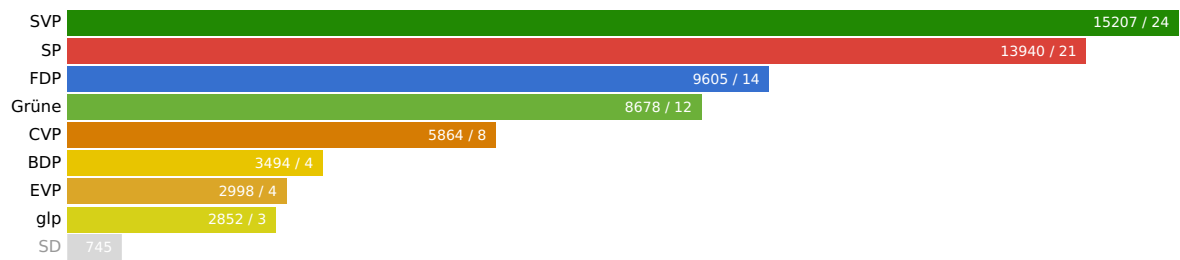

Parteistärken

Partei	Mandate	Stimmen	Stimmen
FDP	14	15.15%	9605
SP	21	21.99%	13940
SVP	24	23.99%	15207
EVP	4	4.73%	2998
CVP	8	9.25%	5864
Grüne	12	13.69%	8678
BDP	4	5.51%	3494
SD	0	1.18%	745
glp	3	4.50%	2852