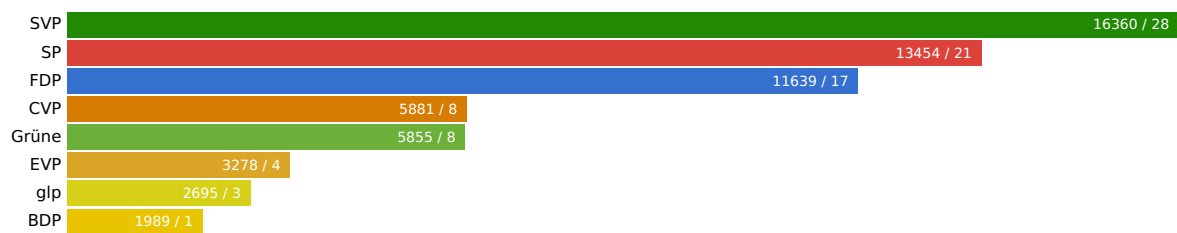

Parteistärken

Partei	Mandate	Stimmen	Stimmen
FDP	17	19.03%	11639
SP	21	22.00%	13454
SVP	28	26.75%	16360
EVP	4	5.36%	3278
CVP	8	9.62%	5881
Grüne	8	9.57%	5855
BDP	1	3.25%	1989
glp	3	4.41%	2695