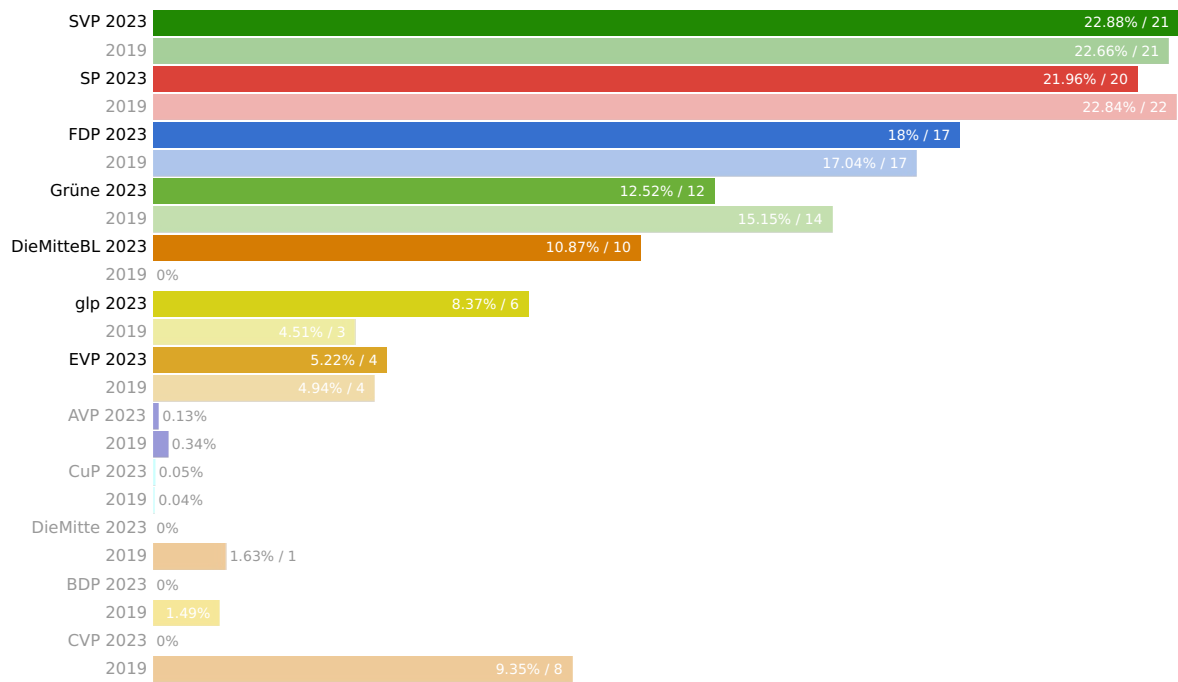

Parteistärken

Partei	Mandate	Stimmen	Stimmen	Δ 2019
FDP	17	18.00%	10985	0.96%
SP	20	21.96%	13402	-0.88%
SVP	21	22.88%	13967	0.22%
EVP	4	5.22%	3187	0.28%
DieMitteBL	10	10.87%	6634	
Grüne	12	12.52%	7643	-2.63%
GLP	6	8.37%	5106	3.86%
CuP	0	0.05%	30	0.01%
AVP	0	0.13%	80	-0.21%