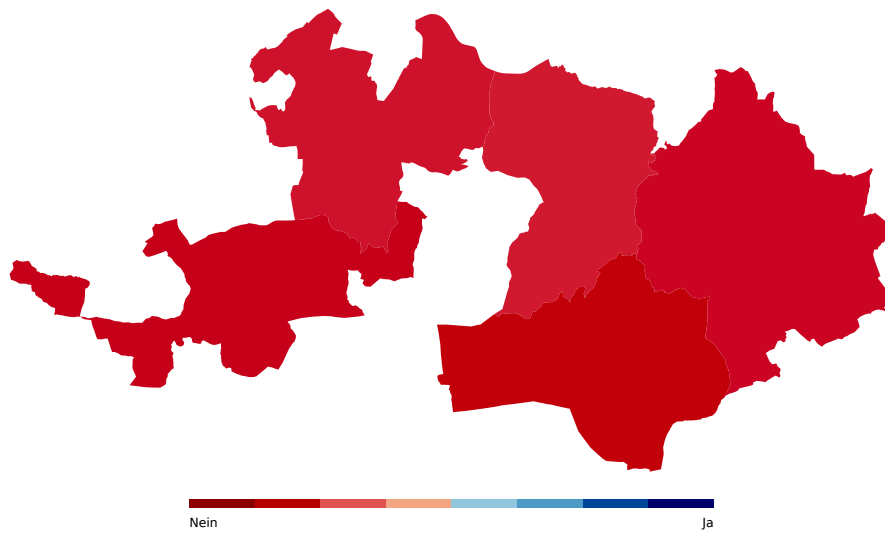

Volksinitiative vom 21. Februar 2023 «Für eine verantwortungsvolle Wirtschaft innerhalb der planetaren Grenzen (Umweltverantwortungsinitiative)»