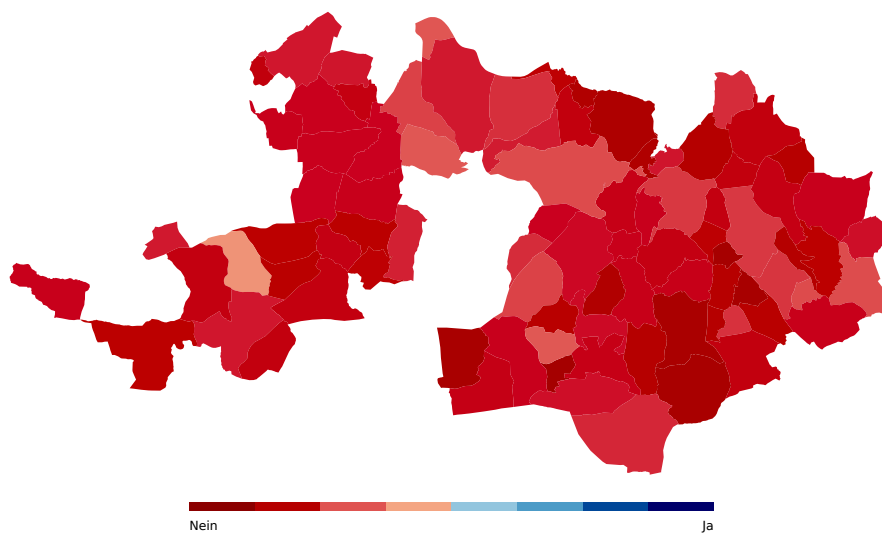

Volksinitiative vom 21. Februar 2023 «Für eine verantwortungsvolle Wirtschaft innerhalb der planetaren Grenzen (Umweltverantwortungsinitiative)»