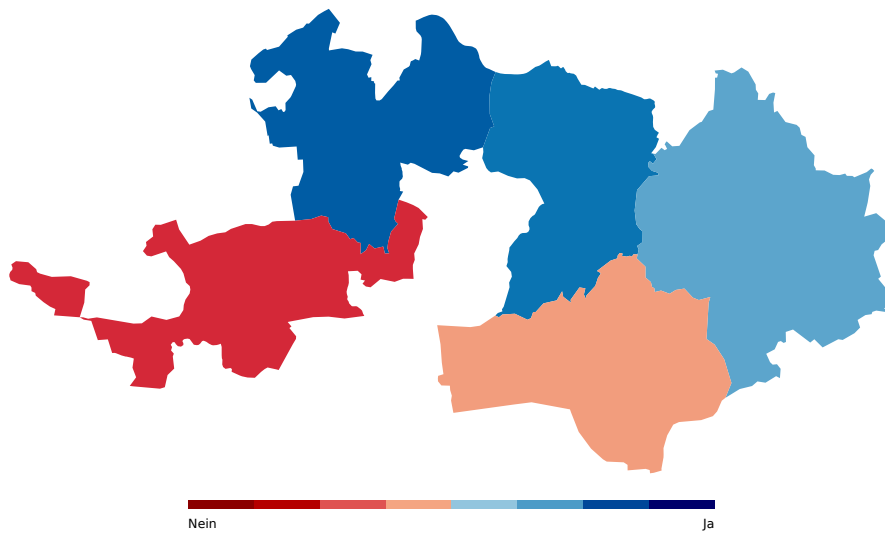

Änderung der Kantonsverfassung vom 22. März 2012 über die Organisation der Gerichte (Gerichtsorganisation)