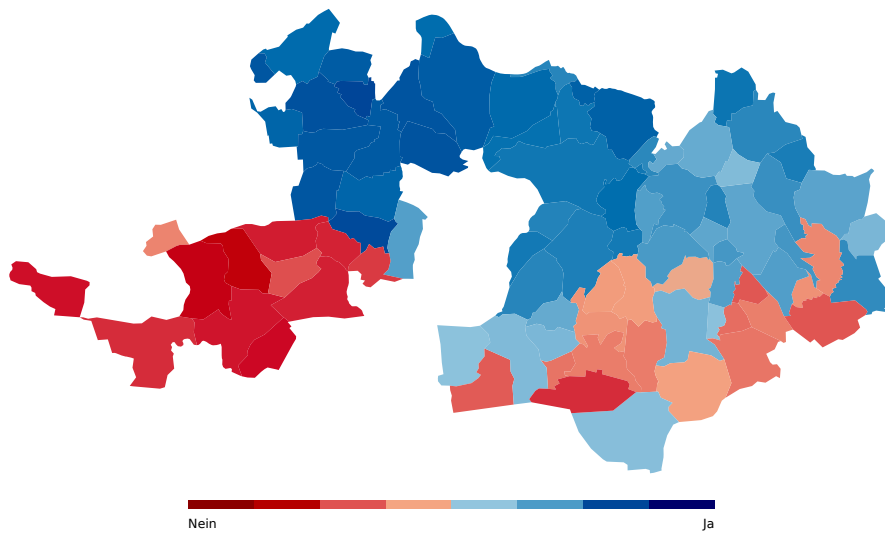

Änderung der Kantonsverfassung vom 22. März 2012 über die Organisation der Gerichte (Gerichtsorganisation)