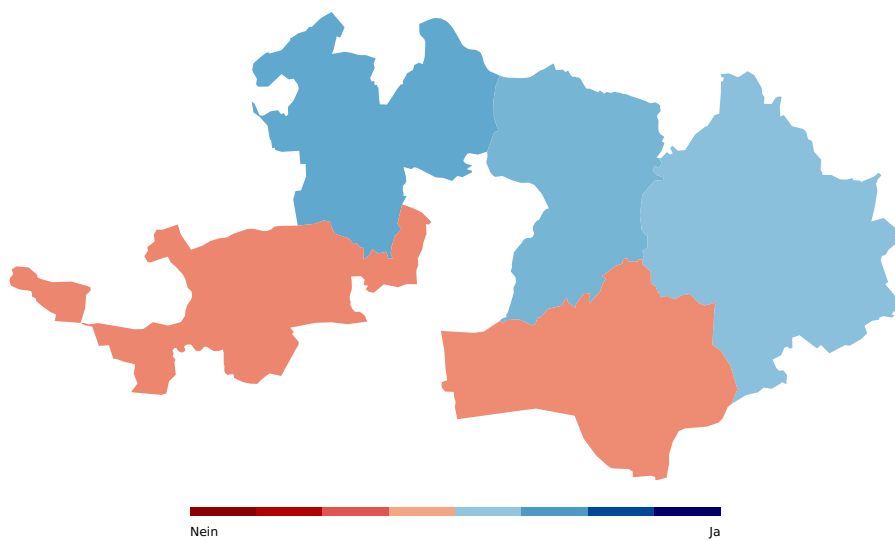

Änderung des Raumplanungs- und Baugesetzes (Aufhebung der Gebührsgrenze)