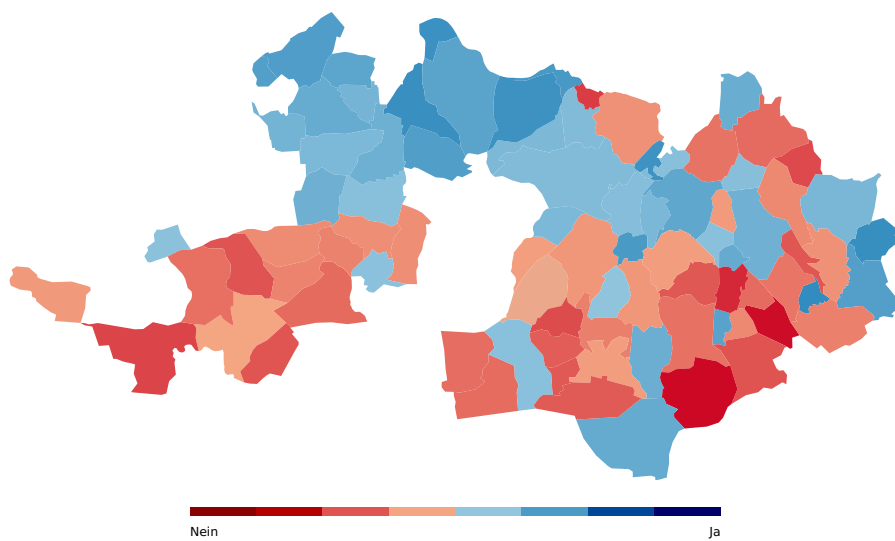

Änderung des Raumplanungs- und Baugesetzes (Aufhebung der Gebührengrenze)