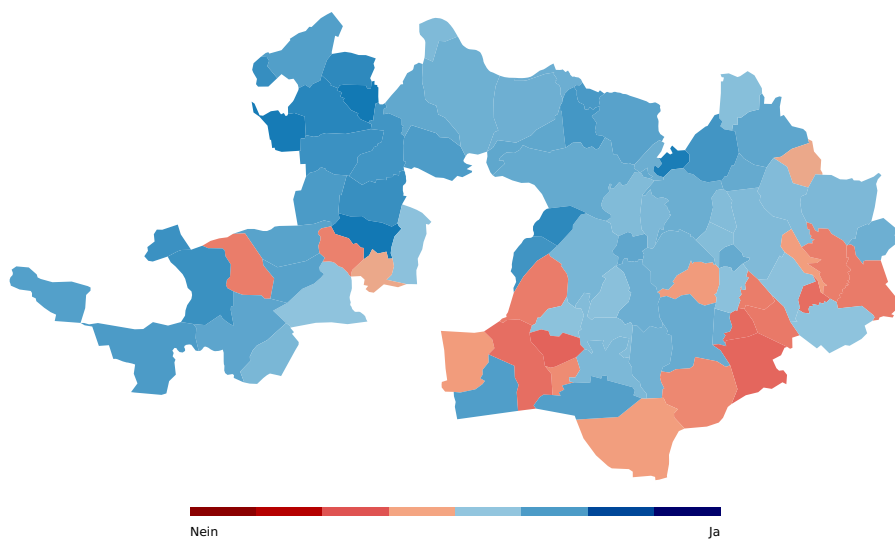

Änderung vom 14. Dezember 2012 des Bundesgesetzes über die Arbeit in Industrie, Gewerbe und Handel (Arbeitsgesetz, ArG; Öffnungszeiten der Tankstellenshops)

Bezirke

Bezirk	Resultat	Ja %	Nein %
Arlesheim	angenommen	60.75%	39.25%
Laufen	angenommen	55.66%	44.34%
Liestal	angenommen	56.17%	43.83%
Sissach	angenommen	52.53%	47.47%
Waldenburg	angenommen	51.78%	48.22%
Total	angenommen	57.96%	42.04%

Bezirk	Leer	Ungültig	Ja	Nein
Arlesheim	678	446	27245	17606
Laufen	46	23	2911	2319
Liestal	176	77	8576	6693
Sissach	150	46	5519	4987
Waldenburg	76	21	2382	2218
Total	1126	613	46633	33823