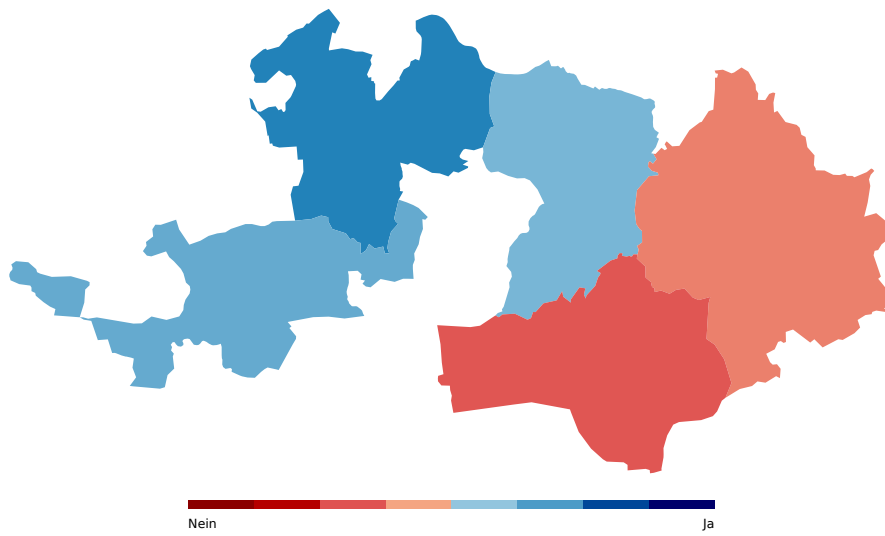

Änderung vom 17. Juni 2010 des Bildungsgesetzes (aufgrund der Genehmigung des HarmoS-Konkordates)