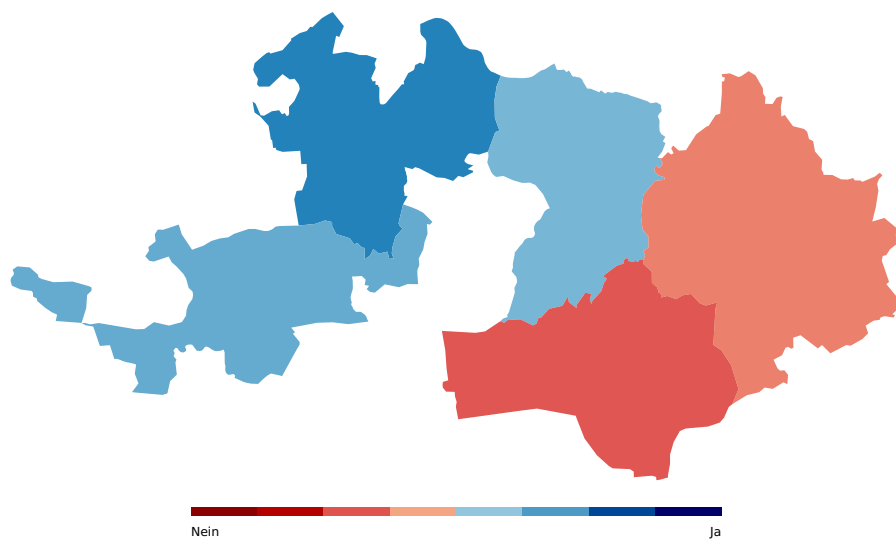

Bezirke

Bezirk	Resultat	Ja %	Nein %
Arlesheim	angenommen	65.88%	34.12%
Laufen	angenommen	56.39%	43.61%
Liestal	angenommen	53.62%	46.38%
Sissach	abgelehnt	45.51%	54.49%
Waldenburg	abgelehnt	40.45%	59.55%
Total	angenommen	58.77%	41.23%

Bezirk	Leer	Ungültig	Ja	Nein
Arlesheim	1901	261	23613	12229
Laufen	173	12	2180	1686
Liestal	530	136	6524	5642
Sissach	304	45	3971	4755
Waldenburg	138	5	1485	2186
Total	3046	459	37773	26498