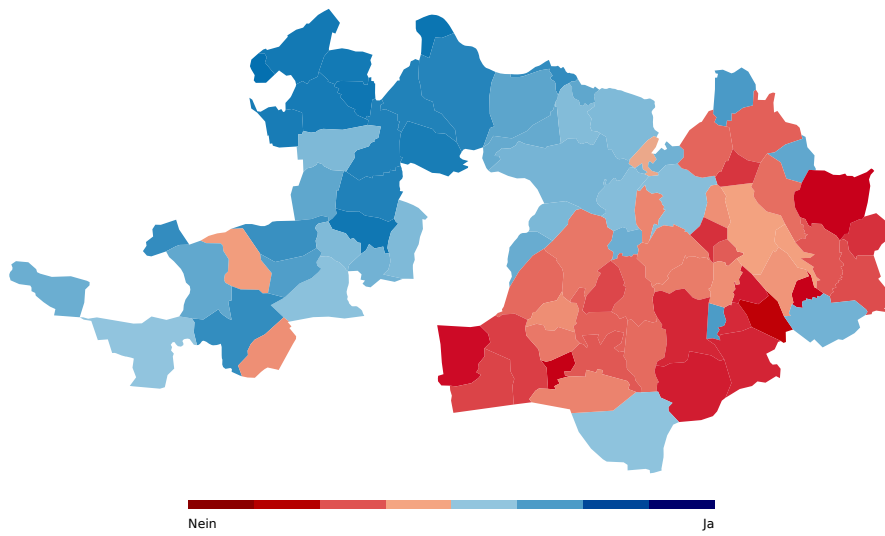

Änderung vom 17. Juni 2010 des Bildungsgesetzes (aufgrund der Genehmigung des HarmoS-Konkordates)