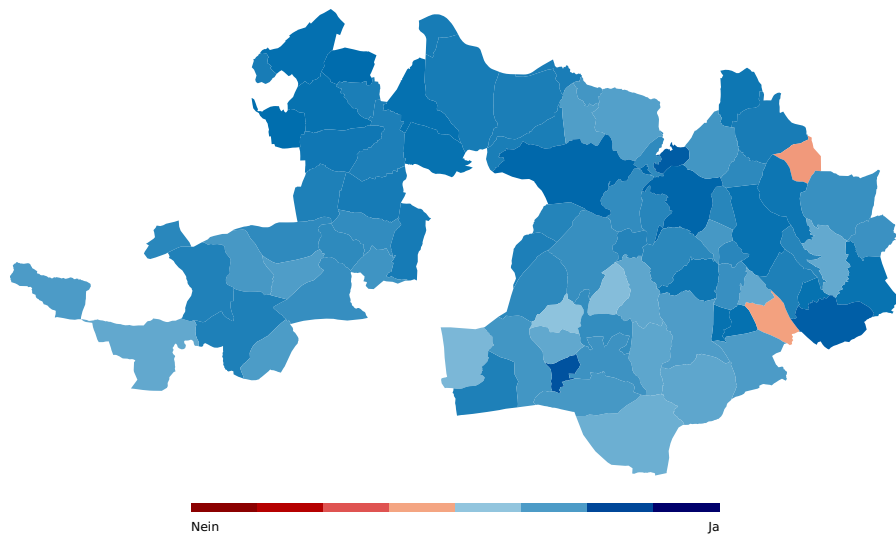

Änderung vom 18. Dezember 2020 des Schweizerischen Zivilgesetzbuches (Ehe für alle)

Bezirke

Bezirk	Resultat	Ja %	Nein %
Arlesheim	angenommen	68.62%	31.38%
Laufen	angenommen	63.57%	36.43%
Liestal	angenommen	66.47%	33.53%
Sissach	angenommen	67.23%	32.77%
Waldenburg	angenommen	58.92%	41.08%
Total	angenommen	67.15%	32.85%

Bezirk	Leer	Ungültig	Ja	Nein
Arlesheim	669	1406	37055	16948
Laufen	65	122	4212	2414
Liestal	242	423	12057	6083
Sissach	132	186	8975	4375
Waldenburg	56	91	3155	2200
Total	1164	2228	65454	32020