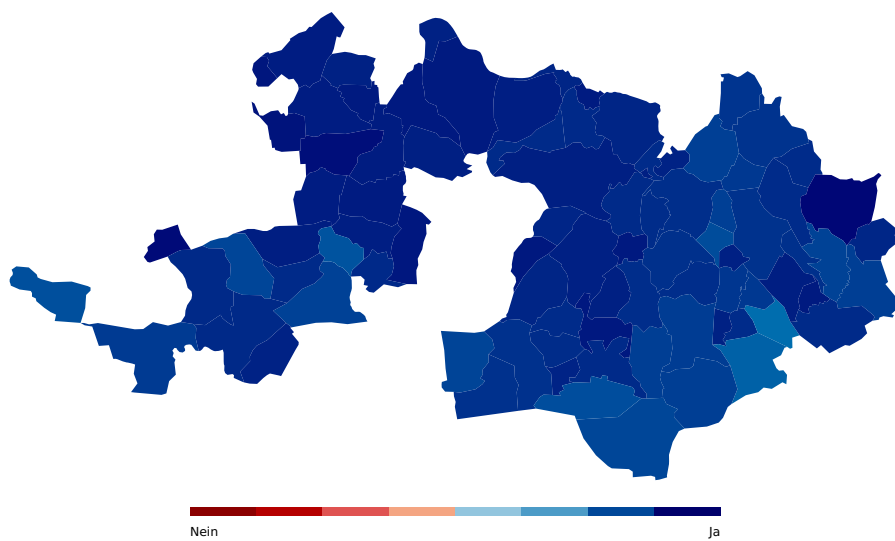

Bezirke

Bezirk	Resultat	Ja %	Nein %
Arlesheim	angenommen	90.42%	9.58%
Laufen	angenommen	86.39%	13.61%
Liestal	angenommen	88.76%	11.24%
Sissach	angenommen	85.03%	14.97%
Waldenburg	angenommen	85.04%	14.96%
Total	angenommen	88.87%	11.13%

Bezirk	Leer	Ungültig	Ja	Nein
Arlesheim	652	499	33205	3519
Laufen	59	26	3689	581
Liestal	197	129	10739	1360
Sissach	117	24	7004	1233
Waldenburg	66	16	2881	507
Total	1091	694	57518	7200