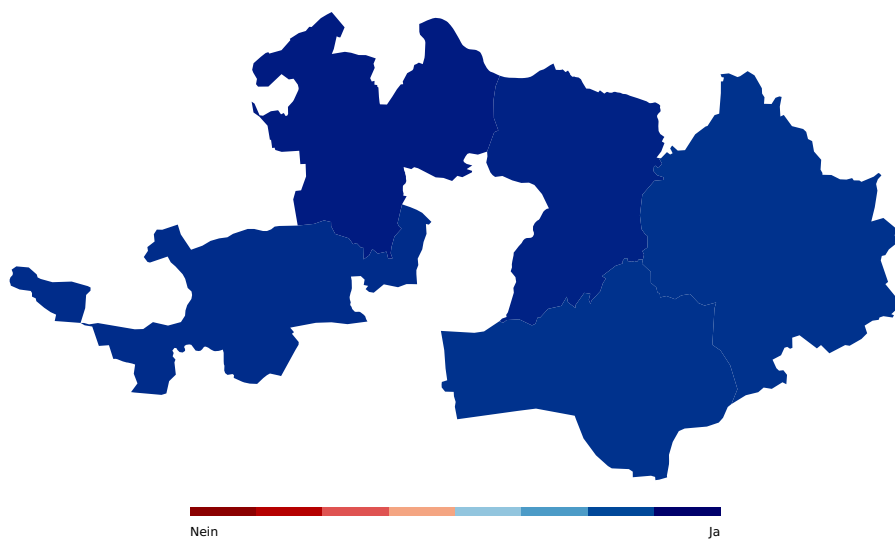

Bezirke

Bezirk	Resultat	Ja %	Nein %
Arlesheim	angenommen	90.42%	9.58%
Laufen	angenommen	86.39%	13.61%
Liestal	angenommen	88.76%	11.24%
Sissach	angenommen	85.03%	14.97%
Waldenburg	angenommen	85.04%	14.96%
Total	angenommen	88.87%	11.13%

Bezirk	Leer	Ungültig	Ja	Nein
Arlesheim	652	499	33205	3519
Laufen	59	26	3689	581
Liestal	197	129	10739	1360
Sissach	117	24	7004	1233
Waldenburg	66	16	2881	507
Total	1091	694	57518	7200