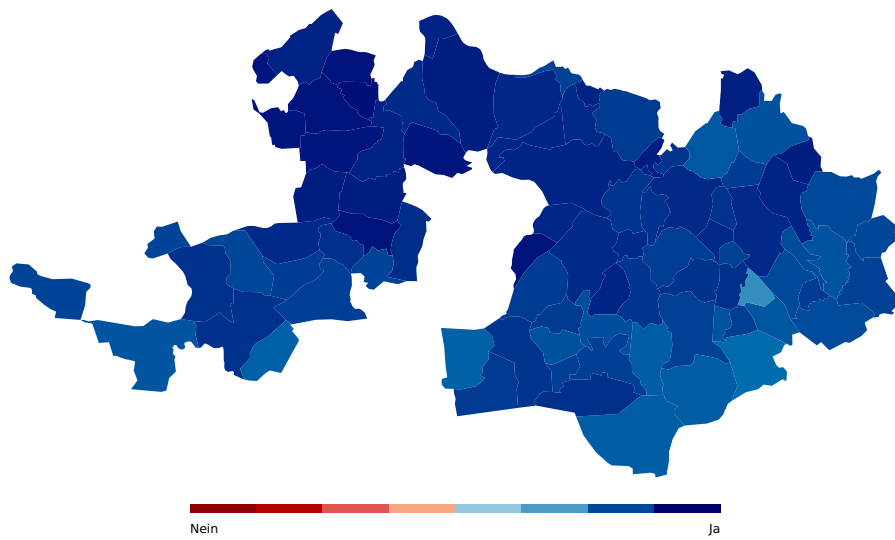

Bezirke

Bezirk	Resultat	Ja %	Nein %
Arlesheim	angenommen	90.25%	9.75%
Laufen	angenommen	82.74%	17.26%
Liestal	angenommen	87.14%	12.86%
Sissach	angenommen	83.51%	16.49%
Waldenburg	angenommen	81.09%	18.91%
Total	angenommen	88.00%	12.00%

Bezirk	Leer	Ungültig	Ja	Nein
Arlesheim	1429	252	35567	3841
Laufen	119	12	3274	683
Liestal	421	56	10587	1563
Sissach	222	52	6405	1265
Waldenburg	127	9	2732	637
Total	2318	381	58565	7989