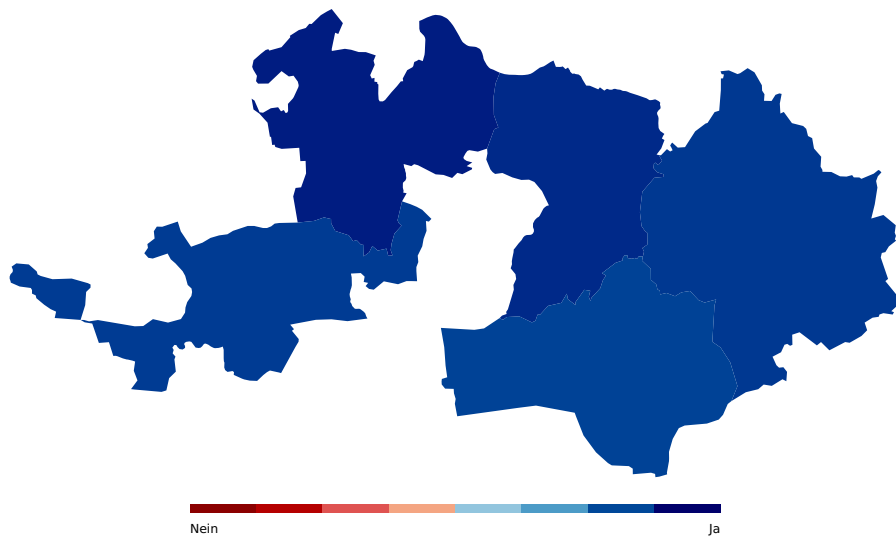

Bezirke

Bezirk	Resultat	Ja %	Nein %
Arlesheim	angenommen	90.25%	9.75%
Laufen	angenommen	82.74%	17.26%
Liestal	angenommen	87.14%	12.86%
Sissach	angenommen	83.51%	16.49%
Waldenburg	angenommen	81.09%	18.91%
Total	angenommen	88.00%	12.00%

Bezirk	Leer	Ungültig	Ja	Nein
Arlesheim	1429	252	35567	3841
Laufen	119	12	3274	683
Liestal	421	56	10587	1563
Sissach	222	52	6405	1265
Waldenburg	127	9	2732	637
Total	2318	381	58565	7989