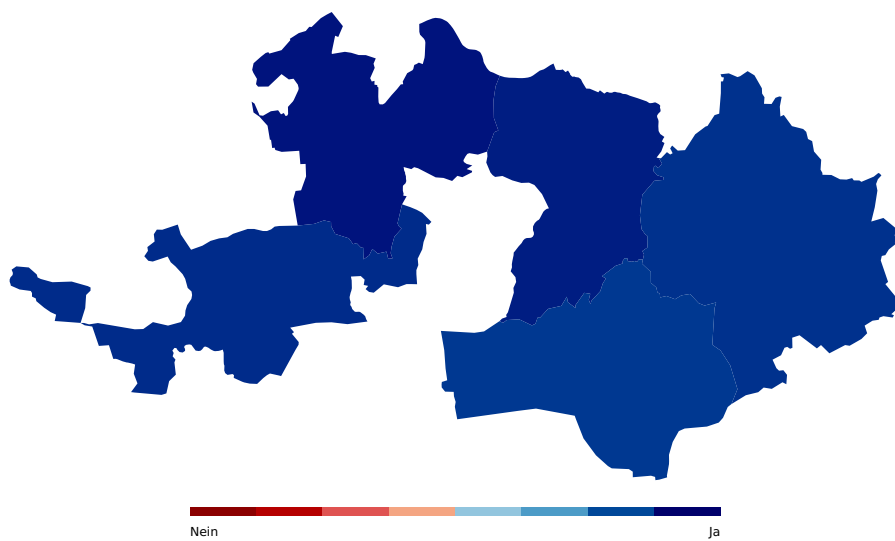

Bezirke

Bezirk	Resultat	Ja %	Nein %
Arlesheim	angenommen	92.32%	7.68%
Laufen	angenommen	86.64%	13.36%
Liestal	angenommen	90.07%	9.93%
Sissach	angenommen	85.34%	14.66%
Waldenburg	angenommen	83.46%	16.54%
Total	angenommen	90.28%	9.72%

Bezirk	Leer	Ungültig	Ja	Nein
Arlesheim	403	218	21157	1761
Laufen	29	7	1894	292
Liestal	131	108	6787	748
Sissach	100	17	4023	691
Waldenburg	47	2	1690	335
Total	710	352	35551	3827