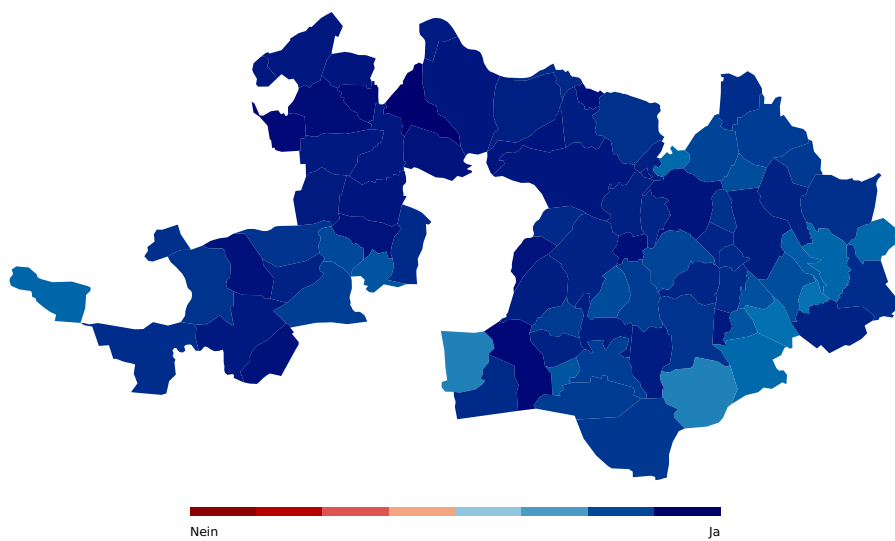

Bezirke

Bezirk	Resultat	Ja %	Nein %
Arlesheim	angenommen	92.32%	7.68%
Laufen	angenommen	86.64%	13.36%
Liestal	angenommen	90.07%	9.93%
Sissach	angenommen	85.34%	14.66%
Waldenburg	angenommen	83.46%	16.54%
Total	angenommen	90.28%	9.72%

Bezirk	Leer	Ungültig	Ja	Nein
Arlesheim	403	218	21157	1761
Laufen	29	7	1894	292
Liestal	131	108	6787	748
Sissach	100	17	4023	691
Waldenburg	47	2	1690	335
Total	710	352	35551	3827