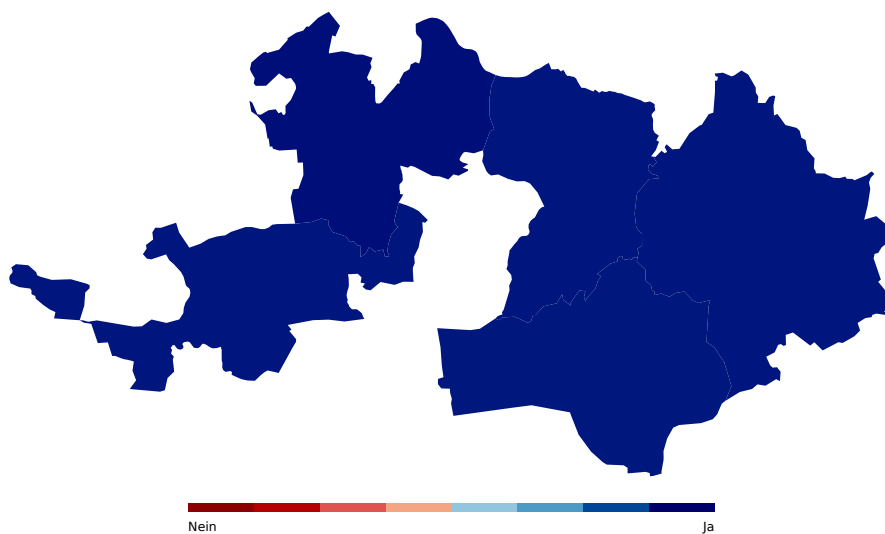

Beitritt des Kantons Basel-Landschaft zum Konkordat über Massnahmen gegen Gewalt anlässlich von Sportveranstaltungen