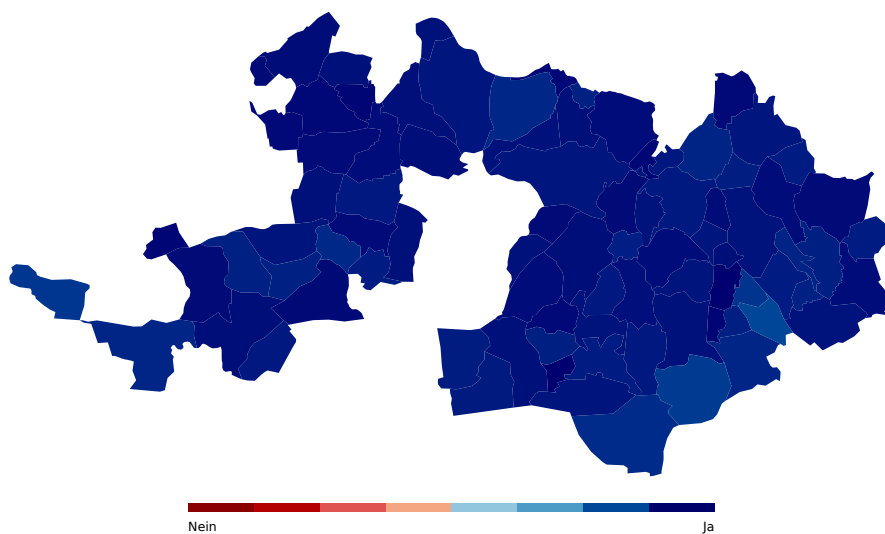

Beitritt des Kantons Basel-Landschaft zum Konkordat über Massnahmen gegen Gewalt anlässlich von Sportveranstaltungen