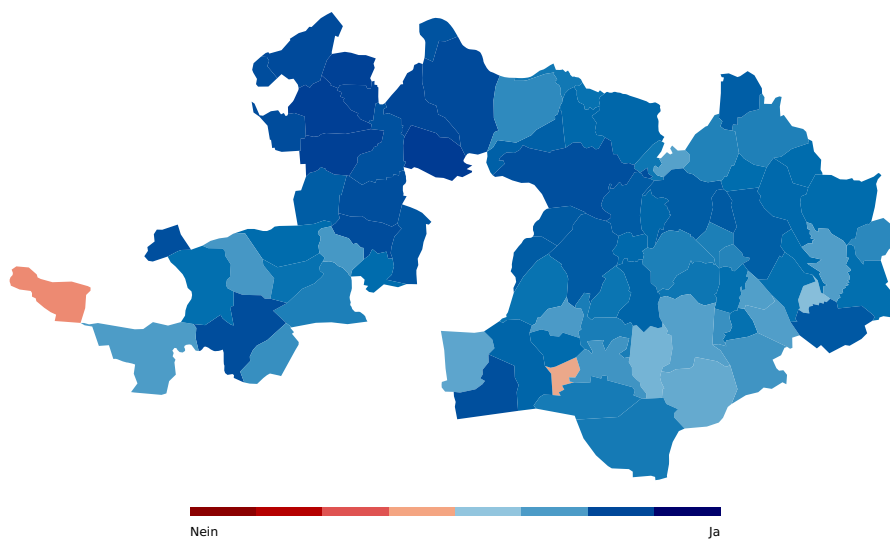

Beitritt zur Interkantonalen Vereinbarung zur Harmonisierung von Ausbildungsbeiträgen (Stipendien-Konkordat)

Bezirke

Bezirk	Resultat	Ja %	Nein %
Arlesheim	angenommen	79.63%	20.37%
Laufen	angenommen	70.79%	29.21%
Liestal	angenommen	72.45%	27.55%
Sissach	angenommen	70.52%	29.48%
Waldenburg	angenommen	65.68%	34.32%
Total	angenommen	75.87%	24.13%

Bezirk	Leer	Ungültig	Ja	Nein
Arlesheim	1431	392	28825	7373
Laufen	127	9	2630	1085
Liestal	504	138	8750	3327
Sissach	397	40	5636	2356
Waldenburg	139	5	2138	1117
Total	2598	584	47979	15258