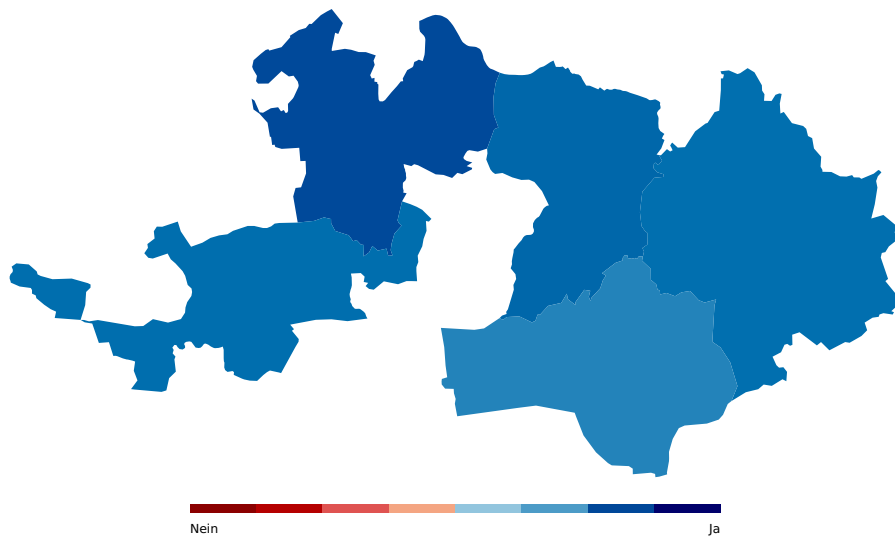

Bezirke

Bezirk	Resultat	Ja %	Nein %
Arlesheim	angenommen	79.63%	20.37%
Laufen	angenommen	70.79%	29.21%
Liestal	angenommen	72.45%	27.55%
Sissach	angenommen	70.52%	29.48%
Waldenburg	angenommen	65.68%	34.32%
Total	angenommen	75.87%	24.13%

Bezirk	Leer	Ungültig	Ja	Nein
Arlesheim	1431	392	28825	7373
Laufen	127	9	2630	1085
Liestal	504	138	8750	3327
Sissach	397	40	5636	2356
Waldenburg	139	5	2138	1117
Total	2598	584	47979	15258

Beitritt zur Interkantonalen Vereinbarung zur Harmonisierung von Ausbildungsbeiträgen (Stipendien-Konkordat)